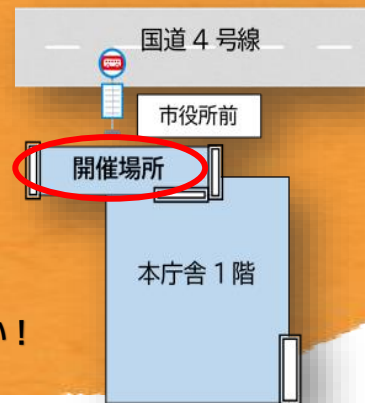

令和4年

うららマルシェ

期間 ▶ 令和4年10月18日(火)～21日(金)

時間 ▶ 10:00～14:00

場所 ▶ 青森市役所

本庁舎1階エントランスホール

※駅前庁舎ではありませんので、ご注意ください！

出店事業所日程