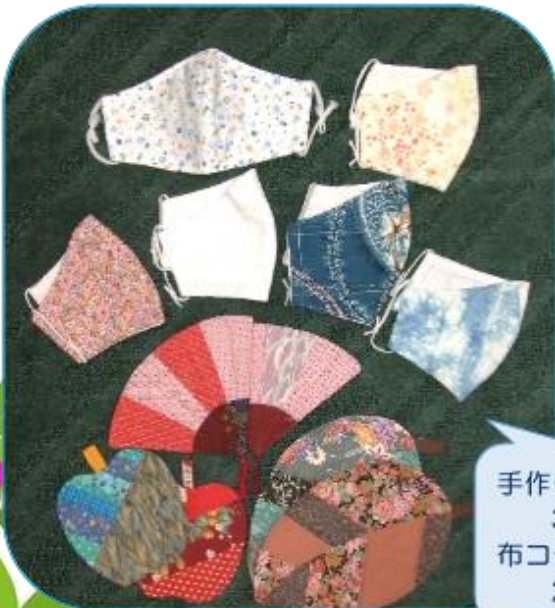

利用者もバザーに参加し、お客さんとの会話を楽しみ次の商品作製の意欲を高めます。「かららしゃらせ」

ボランティアと一緒に手芸品やエコクラフトバッグ・小物入れ等を作っています。目玉商品はカラフルな手作りマスクです。

手作りマスク
350円～
布コースター
250円～

エコクラフト
バッグ 1200円～
ふくろう小物入れ 500円～
色・編み方・大きさなど、ご注文に応じます。ご相談ください。