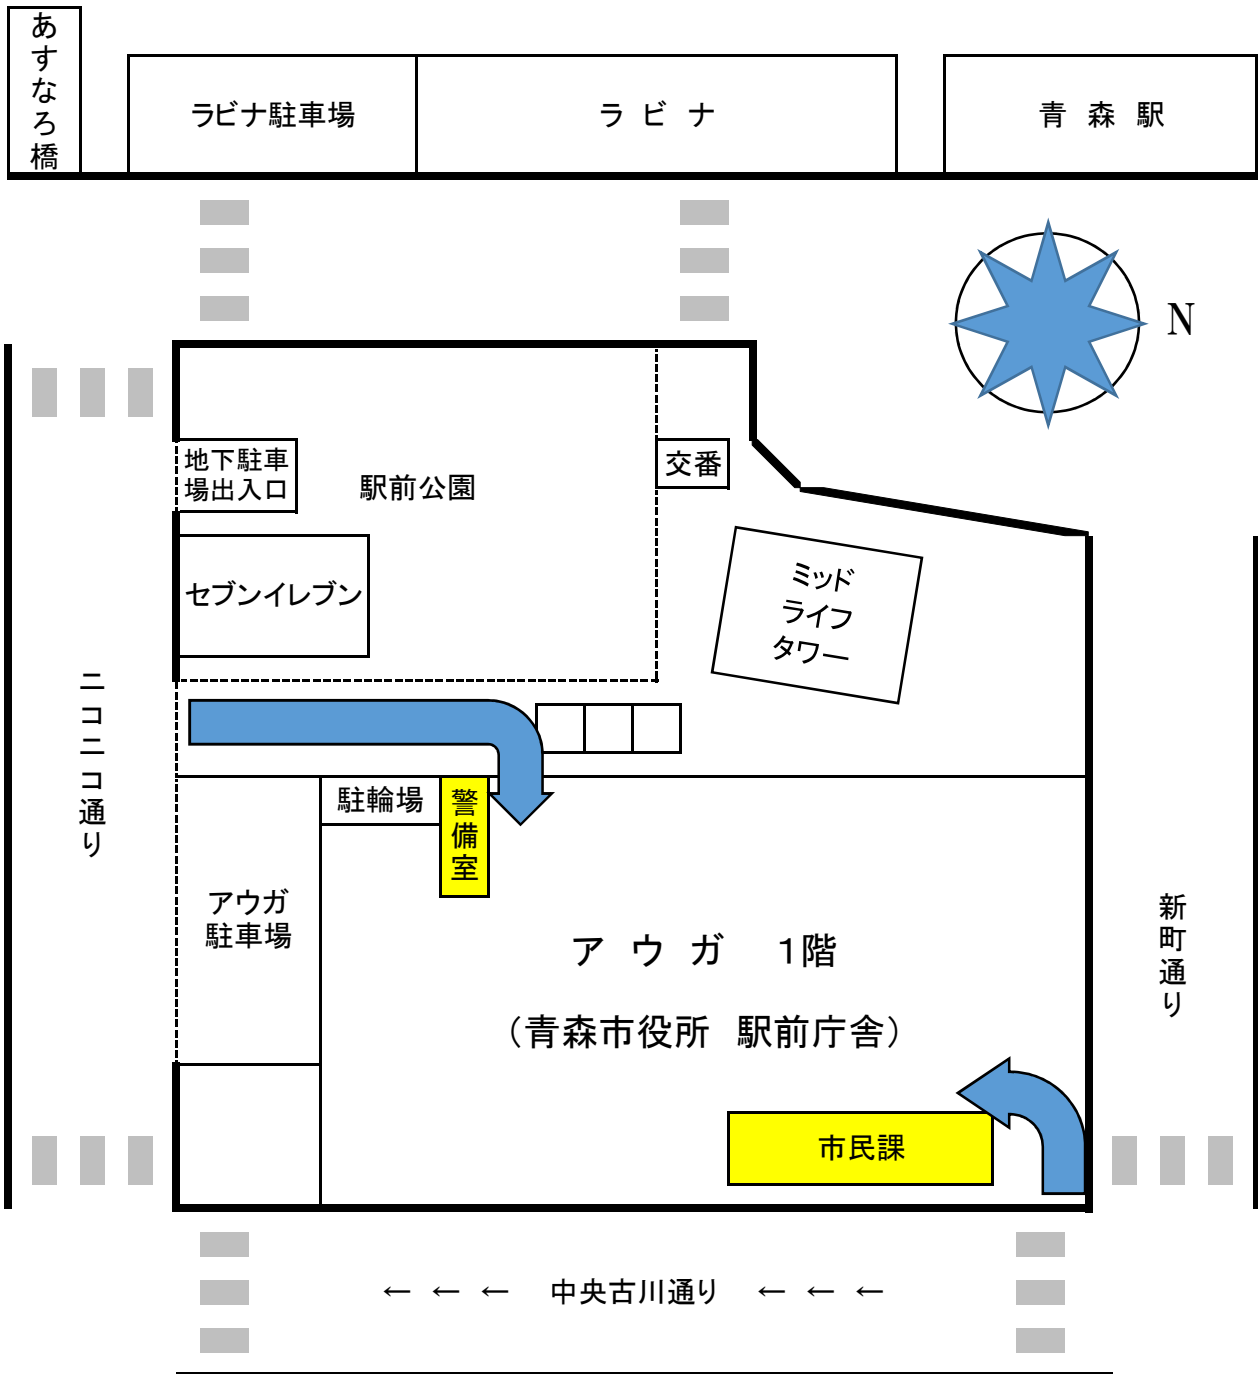

市民課(総合窓口)及びアウガ警備室案内図

○アウガ駐車場 ○駅前公園地下駐車場
入・出場時間 午前5時～午後11時

深夜(午後11時～翌朝5時)に届出する方は、
近隣の有料駐車場等をご利用ください。