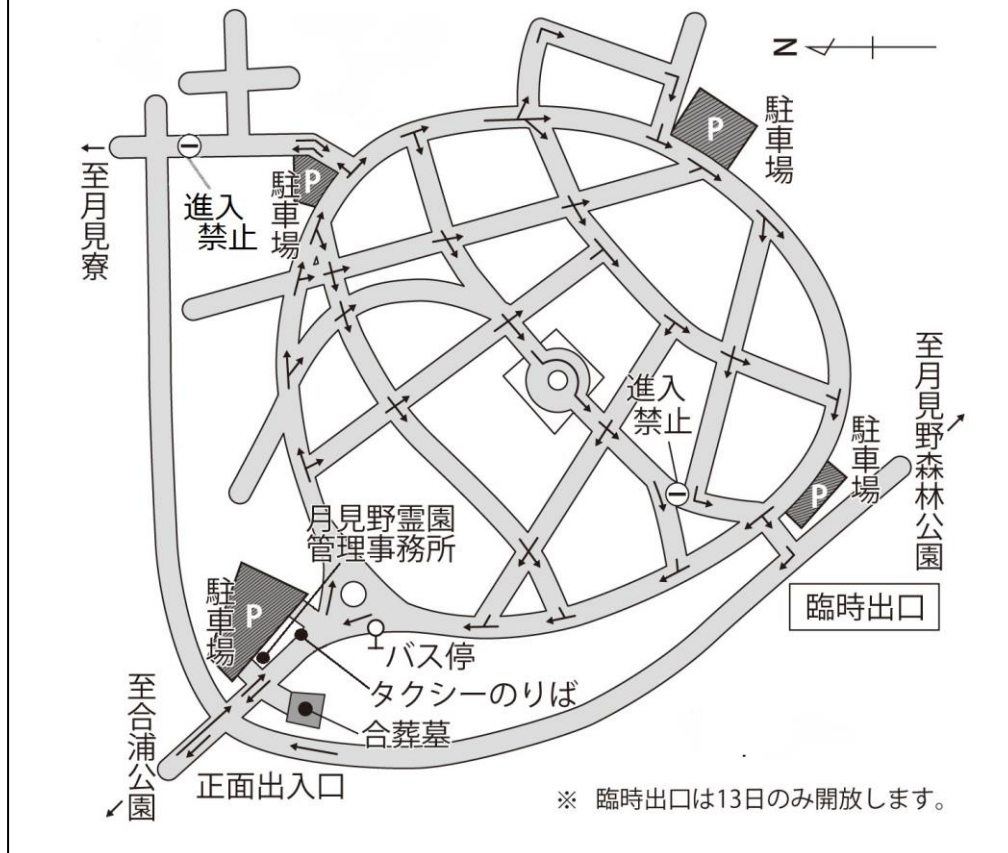

## 8月13日の月見野霊園通行案内図

○月見野霊園

青森市大字駒込字月見野 281 番地

017-743-3213(管理事務所)

### **規制時間:7:00~17:00**

- ◇一般車両は正面出入口から入り、正面出入口または臨時出口から出る。
- ◇バス・タクシーは正面出入口から入り、ロータリーを回って正面出入口から出る。

※昨年的一般車両の臨時入口を今回から進入禁止としました。

※タクシーのりばを変更しました