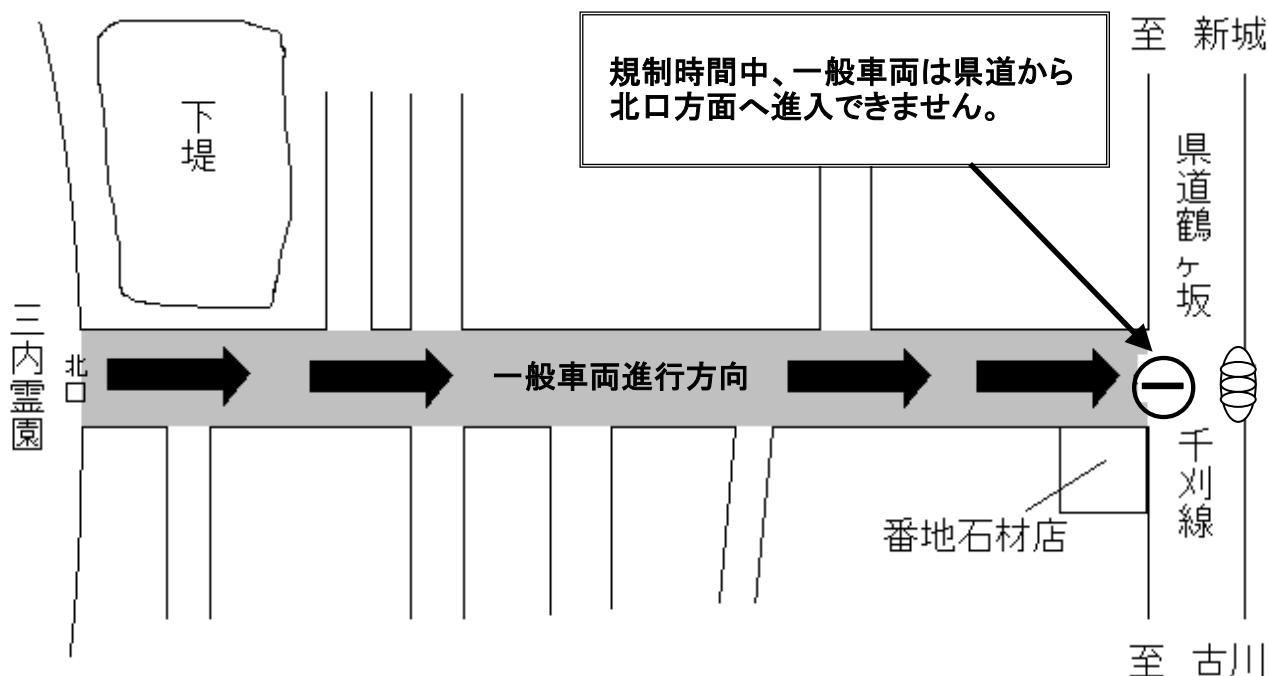

お盆の8月13日（金）

三内霊園北側 通行規制の実施について

お盆の8月13日（金）は、三内霊園へのお墓参りによる交通渋滞を緩和するため、三内霊園北口から県道鶴ヶ坂千刈線に通じる市道において、一般車両について下図のとおり通行規制が実施されますので、県道から市道への進入ができません。

付近にお住まいの皆様方には大変ご不便をおかけいたしますが、規制区間において車で移動される際には迂回していただきますよう、ご協力をお願いいたします。

規制時間 午前7時から午後5時15分まで

青森市 市民部 生活安心課
TEL 734-5277