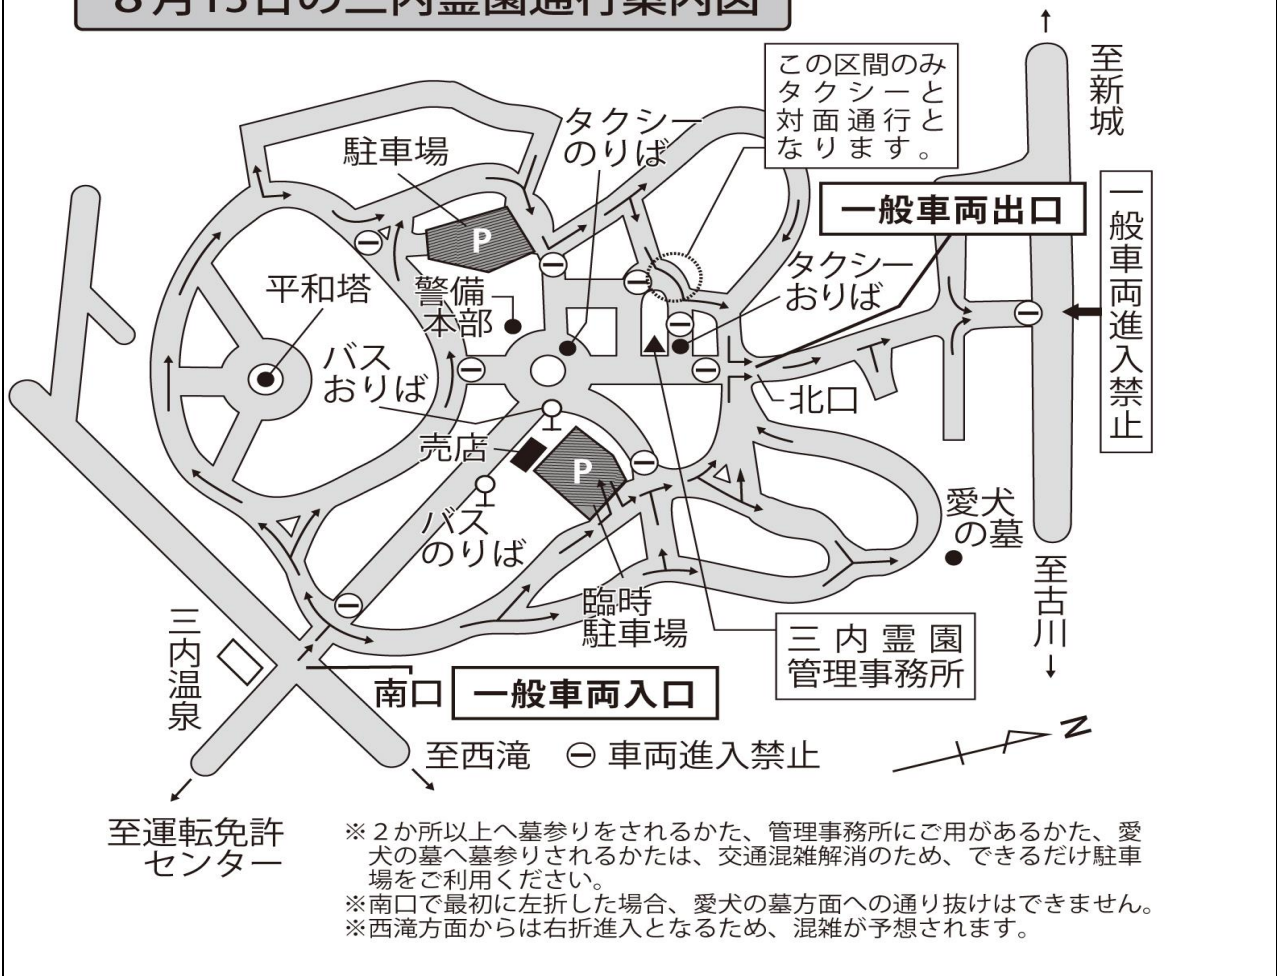

8月13日の三内霊園通行案内図

○三内霊園

青森市大字三内字沢部 353 番地

017-766-0609(管理事務所)

規制時間:7:00~17:15

◇一般車両は南口から入り、北口から出る。

◇バス・タクシ-に限り北口からも入れます。