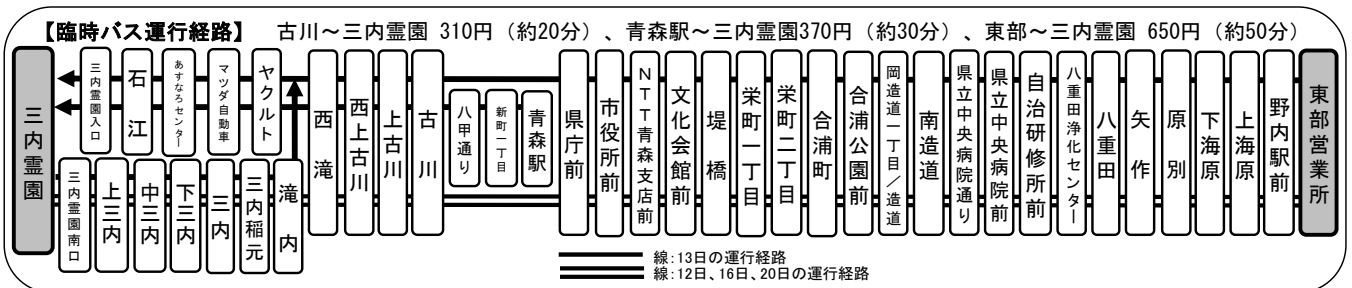

8月12日(木)・16日(月)・20日(金)												※印は定期便 つくしが丘病院・岩渡					
三内霊園行(中三内経由)						三内霊園発(中三内経由)											
運行日	発地	発時刻	運行日	発地	発時刻	運行日	行先	発時刻	運行日	行先	発時刻						
12 16 20			12 16 20			12 16 20			12 16 20								
○ ○ ○	東部	※ 6:40	○ ○ ○	青森駅	※ 12:08	○ ○ ○	青森駅	※ 7:03	○ ○ ○	青森駅	※ 12:56						
	"	7:50	○ ○ ○	"	※ 12:56	○ ○ ○	東部	※ 7:28	○ ○ ○	東部	13:50						
○ ○ ○	"	※ 8:11	○ ○ ○	"	※ 13:32	○ ○ ○	県病	※ 7:53	○ ○ ○	青森駅	※ 14:51						
○ ○ ○	"	※ 9:15	○ ○ ○	東部	13:50	○ ○ ○	東部	8:45	○ ○ ○	東部	16:00						
	"	9:40	○ ○ ○	"	※ 15:15	○ ○ ○	"	※ 9:30	○ ○ ○	青森駅	※ 16:24						
	"	10:40	○ ○ ○	青森駅	※ 16:43	○ ○ ○	"	※ 10:25	○ ○ ○	"	※ 17:28						
○ ○ ○	青森駅	※ 10:55	○ ○ ○	"	※ 18:04	○ ○ ○	青森駅	※ 11:58	○ ○ ○	"	※ 18:48						
○ ○ ○			○ ○ ○			○ ○ ○	東部	12:05									

注1：定期便、臨時便は滝内・中三内経由で運行します。

【お問い合わせ】 東部営業所 Tel 017-726-5443 西部営業所 Tel 017-788-2326