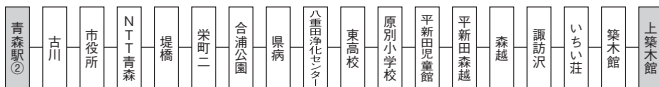

築木館方面(古川・県立中央病院・東高校経由)

路線名・系統番号

【築木館行】C造道・八重田線 C13

【青森駅行】A国道・古川線 A1

(青森駅～築木館560円・約60分)

築木館行			青森駅行		
発地	時刻	行先	発地	時刻	行先
青森駅	8:17	築木館	築木館	7:13	青森駅
〃	12:05	〃	〃	9:12	〃
〃	15:45	〃	〃	13:07	〃
〃	17:43	〃	〃	16:52	〃

◎運行経路(青森駅②のりば)

本線(東バイパス経由)

路線名・系統番号

【東部営業所行】
E東バイパス線 E10

【青森駅・西部営業所行】
青森駅行は A国道・古川線 A1
西部営業所行は T石江・新城線 T50

東部(営)行				青森駅・西部(営)行			
発地	時刻	経由地	行先	発地	時刻	経由地	行先
青森駅	9:10	東高校	東部(営)	東部(営)	6:42	東高校	青森駅
〃	9:32		〃	〃	7:22	〃	〃
〃	10:02		〃	〃	8:03	西部(営)	〃
〃	11:05		〃	〃	8:35	東高校	青森駅
〃	11:45		〃	〃	8:56	〃	〃
〃	13:02		〃	〃	9:30	新駅南口	西部(営)
〃	13:47		〃	〃	11:15	〃	青森駅
〃	14:47		〃	〃	12:52	〃	〃
〃	15:32		〃	〃	13:27	〃	〃
〃	16:28		〃	〃	14:45	〃	〃
〃	18:05	〃	〃	15:50	〃	〃	
〃			〃	17:13	〃	〃	

◎運行経路(青森駅②のりば)

印は17ページ参照

西部(営)は西部営業所、東部(営)は東部営業所、新駅は新青森駅、
県病は県立中央病院