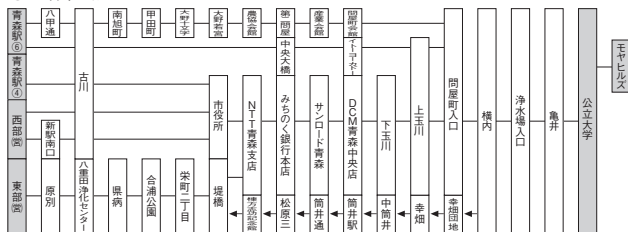

青森公立大学・モヤヒルズ方面

【青森公立大学・モヤヒルズ行】
 八甲田大橋経由青森公立大学行は K観光通り線 K31
 八甲田大橋経由モヤヒルズ行は K観光通り線 K30
 中央大橋経由は L中央大橋線 L31
 南旭町経由は M旭町通り線 M31

【青森駅・東部・西部行】
 青森駅行は A国道・古川線 A1
 東部営業所行は C造道・八重田線 C10
 西部営業所行は T石江・新城線 T50

公立大学・モヤヒルズ行				青森駅・東部(営)・西部(営)			
発地	時刻	経由地	行先	発地	時刻	経由地	行先
西部(営)	7:17	八甲田大橋	公立大学	公立大学	8:35	南旭町	青森駅
東部(営)	7:26	〃	〃	〃	8:47	八甲田大橋	西部(営)
青森駅	7:45	中央大橋・イトヨーカドー	〃	〃	9:05	中筒井	東部(営)
〃	9:25	八甲田大橋	モヤヒルズ	〃	10:30	八甲田大橋	青森駅
〃	9:32	〃	公立大学	モヤヒルズ	10:35	公立大学10:42 →八甲田大橋	〃
西部(営)	11:10	〃	〃	公立大学	12:39	八甲田大橋	西部(営)
青森駅	11:59	中央大橋・イトヨーカドー	〃	〃	12:55	イトヨーカドー・中央大橋	青森駅
〃	13:45	八甲田大橋	モヤヒルズ	モヤヒルズ	14:56	公立大学15:03 →八甲田大橋	〃
〃	15:35	〃	〃	〃	16:44	公立大学16:51 →八甲田大橋	〃
〃	16:03	南旭町	公立大学	公立大学	17:07	南旭町	〃
西部(営)	16:29	新駅南口・八甲田大橋	〃	〃	17:20	イトヨーカドー・中央大橋	〃
青森駅	17:15	八甲田大橋	〃	〃	18:03	八甲田大橋	西部(営)
〃	19:35	〃	〃	〃	18:12	〃	青森駅
〃	21:00	〃	〃	〃	20:27	八甲田大橋 ・新駅南口	西部(営)
				〃	21:50	八甲田大橋	〃

印は17ページ参照

◎運行経路

東部(営)は東部営業所、西部(営)は西部営業所、新駅は新青森駅、公立大学は青森公立大学、県病は県立中央病院