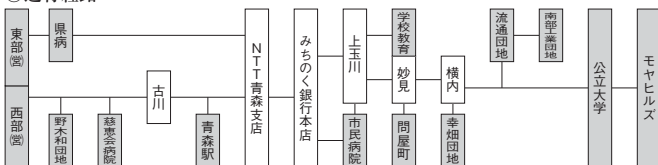

東部(営)は東部営業所、西部(営)は西部営業所、  
 公立大学は青森公立大学、新駅は新青森駅

Ⓜ印は17ページ参照

## 観光通り方面

すべて K観光通り線になります。  
 モヤヒルズ行は K30 青森公立大学行は K31 幸畑団地(横内環状)行は K32  
 学校教育センター行は K33 市民病院行は K34 イトヨーカドー(浜田循環)行は K35  
 問屋町行は K37 流通団地・南部工業団地行は K38 青春朝日放送行は K43

市民病院・学校教育センター・問屋町・青森公立大学・モヤヒルズ・流通団地・南部工業団地行							
発地	時刻	経由地	行先	発地	時刻	経由地	行先
青森駅	13:20	八甲田大橋 →幸畑団地	青森駅	西部(営)	17:02		市民病院
〃	13:33		市民病院	青森駅	17:15		公立大学
〃	13:45		モヤヒルズ	〃	17:22		学校教育センター
〃	14:00	イトヨーカドー →南旭町	青森駅	〃	17:30	八甲田大橋 →幸畑団地	青森駅
西部(営)	14:07	新駅南口	市民病院	〃	17:40		問屋町
青森駅	14:25	八甲田大橋 →幸畑団地	青森駅	野木和団地	17:44	駅西口	市民病院
〃	14:38		問屋町	青森駅	17:50	八甲田大橋 →幸畑団地	青森駅
〃	15:00	イトヨーカドー →南旭町	青森駅	〃	18:00	イトヨーカドー →南旭町	〃
西部(営)	15:05	新駅南口	市民病院	〃	18:15	八甲田大橋 →幸畑団地	青森駅
青森駅	15:20	八甲田大橋 →幸畑団地	青森駅	〃	18:25		学校教育センター
〃	15:35		モヤヒルズ	〃	18:35		問屋町
西部(営)	15:39	新駅南口	市民病院	〃	19:00	イトヨーカドー →南旭町	青森駅
青森駅	15:45		問屋町	〃	19:20	八甲田大橋 →幸畑団地	〃
〃	16:00	イトヨーカドー →南旭町	青森駅	〃	19:30		市民病院
野木和団地	16:20	駅西口	市民病院	〃	19:35		公立大学
青森駅	16:20	八甲田大橋 →幸畑団地	青森駅	〃	20:00	イトヨーカドー →南旭町	青森駅
〃	16:25		問屋町	〃	20:20	八甲田大橋 →幸畑団地	〃
西部(営)	16:29	新駅南口	公立大学	〃	21:00		公立大学
青森駅	16:35		学校教育センター	〃	21:23		問屋町
〃	16:52		南部工業団地	〃	22:00		幸畑団地
〃	17:00	イトヨーカドー →南旭町	青森駅				

※ は横内環状線です。

印は17ページ参照

## ◎運行経路

東部(営)は東部営業所、西部(営)は西部営業所、公立大学は青森公立大学、  
 56 県病は県立中央病院、新駅は新青森駅