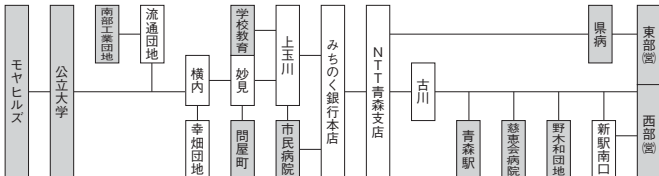

東部(営)は東部営業所、西部(営)は西部営業所、  
 公立大学は青森公立大学、県病は県立中央病院、  
 新駅は新青森駅

Ⓜ印は17ページ参照

## 観光通り方面

古川經由青森駅行は A国道・古川線 A1 新町經由青森駅行は B新町線 B1  
 東部営業所行は C造道・八重田線 C10 慈恵会病院行は P浪館通り線 P40  
 西部営業所行は T石江・新城線 T50 野木和団地行は W沖館・新田線 W53

青森駅・東部営業所・西部営業所・野木和団地・慈恵会病院行							
発地	時刻	経由地	行先	発地	時刻	経由地	行先
幸畑団地	14:49		青森駅	南部工業団地	17:50		青森駅
モヤヒルズ	14:56	公立大学 15:03	〃	学校教育センター	18:00		〃
イトヨーカード	15:00		〃	イトヨーカード	18:00		〃
市民病院	15:05		〃	幸畑団地	18:01		〃
幸畑団地	15:24		〃	公立大学	18:03		西部(営)
問屋町	15:34		〃	〃	18:12		青森駅
幸畑団地	15:54		〃	問屋町	18:30	駅西口・新生町	野木和団地
市民病院	15:55		西部(営)	幸畑団地	18:31		青森駅
イトヨーカード	16:00		青森駅	市民病院	18:38		西部(営)
幸畑団地	16:24		〃	イトヨーカード	19:00		青森駅
市民病院	16:36	駅西口	野木和団地	問屋町	19:23		〃
問屋町	16:42		西部(営)	幸畑団地	19:36		〃
モヤヒルズ	16:44	公立大学 16:51	青森駅	市民病院	19:58		西部(営)
イトヨーカード	17:00		〃	イトヨーカード	20:00		青森駅
問屋町	17:12		〃	幸畑団地	20:23		〃
市民病院	17:18	新駅南口	西部(営)	公立大学	20:27	新駅南口	西部(営)
学校教育センター	17:24		青森駅	イトヨーカード	21:00		青森駅
幸畑団地	17:26		〃	幸畑団地	21:23		〃
市民病院	17:45		〃	公立大学	21:50		西部(営)

## ◎運行経路

公立大学は青森公立大学、東部(営)は東部営業所、西部(営)は西部営業所、  
 新駅は新青森駅、県病は県立中央病院