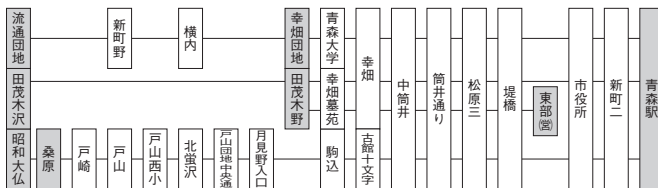

公立大学は青森公立大学、東部営は東部営業所 ☎印は17ページ参照

中筒井方面

路線名・系統番号
 新町經由青森駅行は B新町線 B1
 東部営行は C造道・八重田線 C10

青森駅・東部営業所行							
発地	時刻	経由地	行先	発地	時刻	経由地	行先
昭和大仏	☎17:25		青森駅	幸畑団地	☎18:55		青森駅
幸畑団地	☎18:10		〃	〃	☎19:59		〃
田茂木野	☎18:20		東部(営)	〃	☎20:59		〃
幸畑団地	☎18:30		青森駅				

※ ☎は横内環状線 東部営は東部営業所 ☎印は17ページ参照

◎運行経路

印刷のことなら

高級カラー印刷 一般印刷
 コンピュータグラフィック
 高級出版物印刷
 アルバム カレンダー
 冊子 パンフレット
 企画・デザイン

ワタナベサービス株式会社

青森市安方2-17-3 ☎017-777-1388
 FAX 017-735-5982