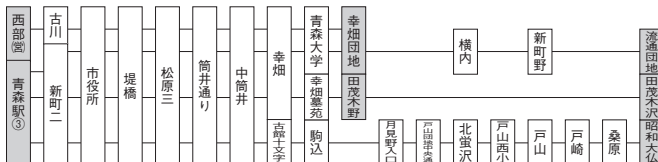

東部(営)は東部営業所、西部(営)は西部営業所

印は17ページ参照

中筒井方面

路線名・系統番号
 すべて J中筒井線になります。
 昭和大仏行は J20 田茂木野行は J24
 幸畑団地(横内環状)行は J32 流通団地行は J38

幸畑団地・流通団地・田茂木野・桑原(昭和大仏)行							
発地	時刻	経由地	行先	発地	時刻	経由地	行先
青森駅	20:25		昭和大仏	青森駅	21:05		幸畑団地
〃	20:50	幸畑団地→八甲田大橋	青森駅	〃	21:48		〃

※印は横内環状線

◎運行経路(青森駅③のりば)

西部(営)は西部営業所

印は17ページ参照

ワンマンバス用機器

- ・整理券発行機
- ・運賃自動精算式運賃箱
- ・パスカードシステム (IC)
- ・音声合成装置
- ・液晶運賃表示器
- ・LED行先表示器

- ・券売機
- ・紙幣両替機
- ・貨幣処理装置
- ・パスロケーションシステム
- ・IP無線システム
- ・車両動態管理
- ・ニュースボード(各種表示器)
- ・パス停留所