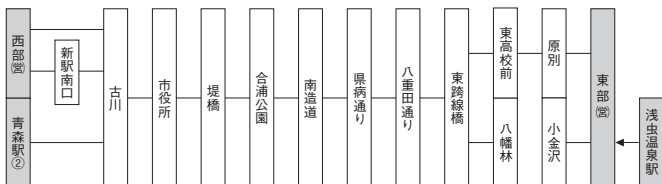

【東部営業所行】  
E東バイパス線 E10【青森駅・西部営業所行】  
青森駅行は A国道・古川線 A1  
西部営業所行は T石江・新城線 T50

## 本線(東バイパス経由)

東部(営行)				青森駅・西部(営行)			
発地	時刻	経由地	行先	発地	時刻	経由地	行先
青森駅	♿ 9:12		東部(営)	東部(営)	♿ 6:48		青森駅
〃	♿ 9:55		〃	浅虫温泉駅	♿急 7:30	東部(営)通過 7:45	〃
〃	♿ 10:49		〃	東部(営)	8:12	東高校	〃
〃	♿ 12:23	東高校	〃	〃	♿ 9:19		西部(営)
〃	♿ 13:14	〃	〃	〃	♿ 9:50	東高校	青森駅
〃	♿ 13:48	〃	〃	〃	♿ 11:32		〃
〃	♿ 14:42		〃	〃	12:45		〃
〃	♿ 15:08	東高校	〃	〃	♿ 14:32		〃
〃	♿ 16:05		〃	〃	♿ 15:45		〃
〃	♿ 17:04		〃	〃	♿ 16:18		〃
西部(営)	♿ 17:57	新駅南口・東高校	〃	〃	♿ 17:25	東高校	〃
青森駅	♿ 18:02		〃				
西部(営)	♿ 18:33	東高校	〃				
青森駅	♿ 19:02		〃				

♿印は17ページ参照

◎運行経路(青森駅②のりば)

※急印は急行便(停車バス停は38ページ参照)

東部(営)は東部営業所、西部(営)は西部営業所、県病は県立中央病院、  
新駅は新青森駅