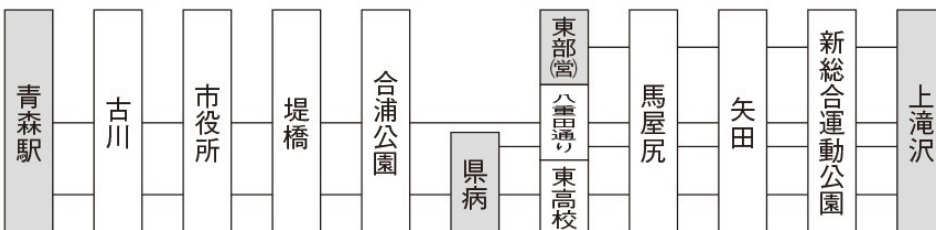

西部(営)は西部営業所

◎運行経路

## 矢 田 ・ 滝 沢 線

矢田・新総合運動公園・滝沢行				東部(営)・青森駅・県病行			
発 地	時 刻	経 由	行 先	発 地	時 刻	経 由	行 先
東 部 (営)	7 : 10	野 内 駅	滝 沢	滝 沢	6 : 30	野 内 駅	東 部 (営)
県 病	11 : 00	東バイパス	〃	〃	7 : 00	東バイパス	青 森 駅
青森駅②	12 : 00	〃	〃	〃	8 : 00	東 高 校	〃
〃	15 : 00	〃	〃	〃	10 : 20	東バイパス	県 病
東 部 (営)	16 : 30	野 内 駅	〃	〃	11 : 50	〃	〃
〃	17 : 50	〃	〃	〃	13 : 20	〃	〃
青森駅②	18 : 25	東バイパス	〃	〃	15 : 00	野 内 駅	東 部 (営)
				〃	17 : 10	〃	〃

◎運行経路

東部(営)は東部営業所、県病は県立中央病院