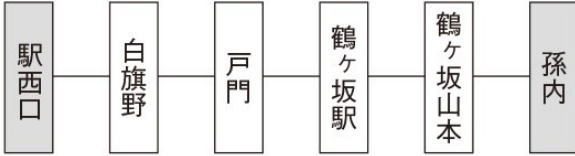

## 孫 内 線

孫内行			駅西口行		
発 地	時 刻	行 先	発 地	時 刻	行 先
駅 西 口	12 : 30	孫 内	孫 内	7 : 40	駅 西 口
〃	16 : 17	〃	〃	13 : 30	〃

◎運行経路

## 岡 町 線

西部(営)行				駅西口・油川中学校通り行			
発 地	時 刻	経 由	行 先	発 地	時 刻	経 由	行 先
油中通り	6 : 50		西部(営)	西部(営)	7 : 30	沖 館	駅 西 口
駅 西 口	8 : 25	沖 館	〃	〃	9 : 30	ガーラタウン	〃
〃	11 : 59	ガーラタウン	〃	〃	13 : 10	沖 館	〃
〃	14 : 20	沖 館	〃	〃	15 : 40	〃	〃
〃	16 : 40	〃	〃	〃	18 : 46		油中通り