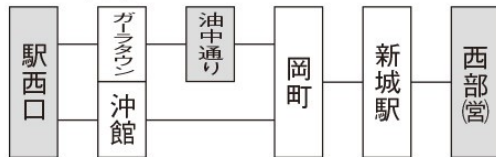

◎運行経路

矢 田 ・ 滝 沢 線

矢田・新総合運動公園・滝沢行				東部(営)・青森駅・県病行			
発 地	時 刻	経 由	行 先	発 地	時 刻	経 由	行 先
東 部 (営)	7 : 10	野 内 駅	滝 沢	滝 沢	6 : 30	野 内 駅	東 部 (営)
県 病	11 : 00	東バイパス	〃	〃	7 : 00	東バイパス	青 森 駅
青森駅②	12 : 00	〃	〃	〃	8 : 00	東 高 校	〃
〃	15 : 00	〃	〃	〃	10 : 20	東バイパス	県 病
東 部 (営)	16 : 30	野 内 駅	〃	〃	11 : 50	〃	〃
〃	17 : 50	〃	〃	〃	13 : 20	〃	〃
青森駅②	18 : 25	東バイパス	〃	〃	15 : 00	野 内 駅	東 部 (営)
				〃	17 : 10	〃	〃