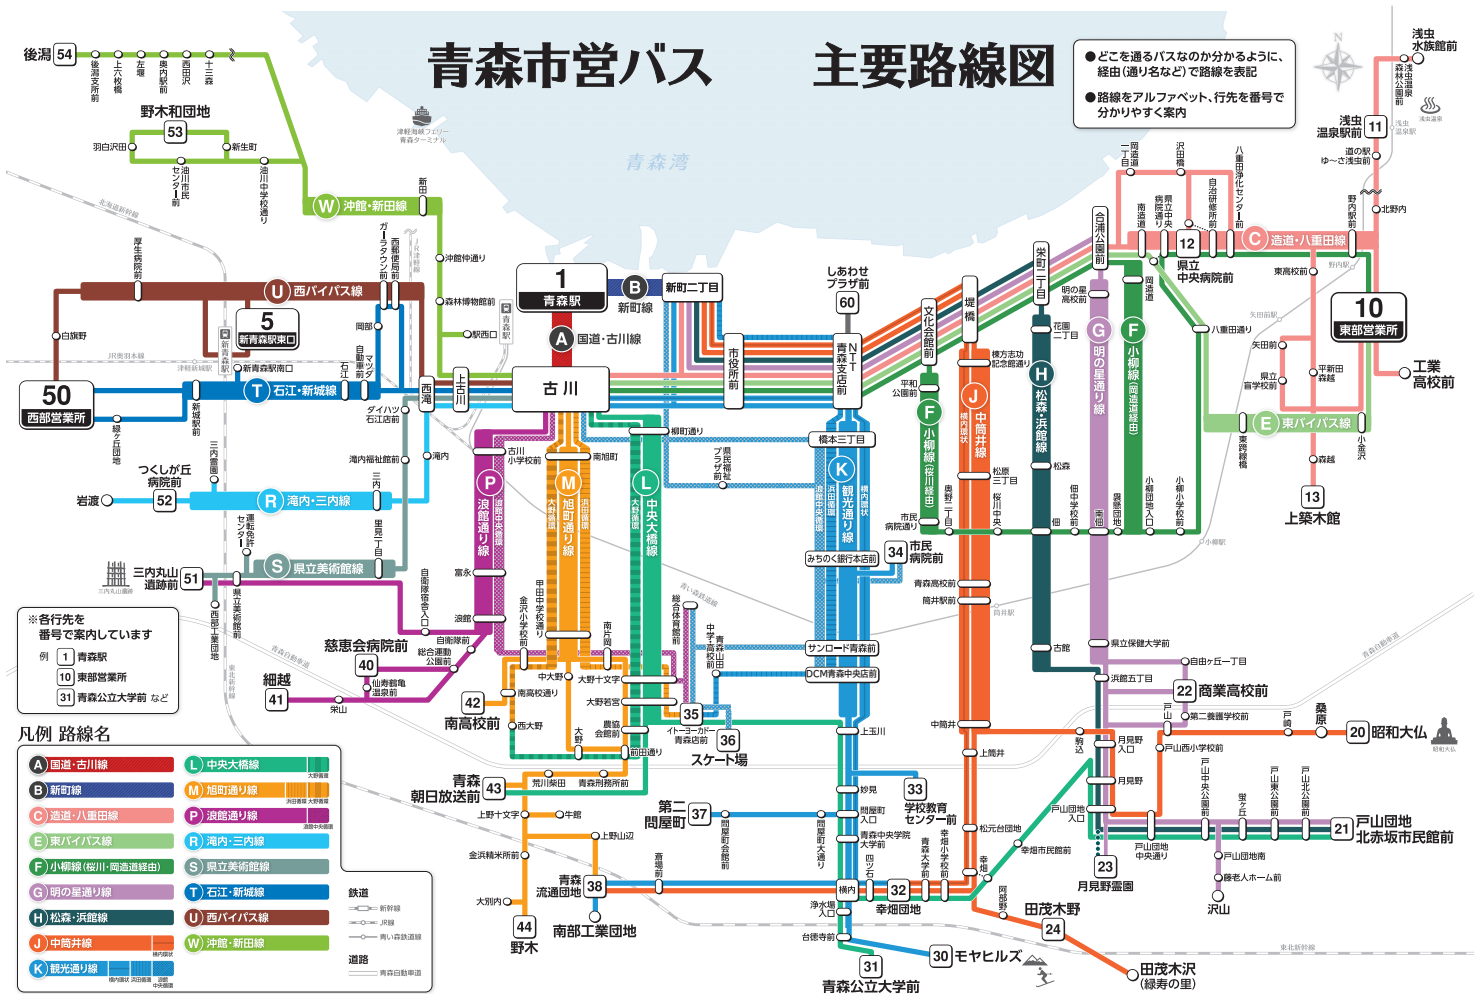

# 青森市営バス

# 主要路線図

- どこを通るバスなのか分かるように、  
経由(通り名など)で路線を表記
- 路線をアルファベット、先行を番号で  
分りやすく案内

※各行先を  
番号で案内しています  
例 1 青森駅  
10 東部営業所  
31 青森公立大学前 など

**凡例 路線名**

<b>A</b> 国道・古川線	<b>L</b> 中央大橋線
<b>B</b> 新町線	<b>M</b> 旭町通り線
<b>C</b> 通道・八重田線	<b>P</b> 浜館通り線
<b>E</b> 東バイパス線	<b>R</b> 滝内・三内線
<b>F</b> 小柳線(松川・滝定通経由)	<b>S</b> 県立美術館線
<b>G</b> 朝の星通り線	<b>T</b> 石江・新城線
<b>H</b> 松森・浜館線	<b>U</b> 西バイパス線
<b>J</b> 中島井線	<b>W</b> 沖前・新田線
<b>K</b> 朝光通り線	

○	新駅
○	旧駅
—	旧バス線
—	道路