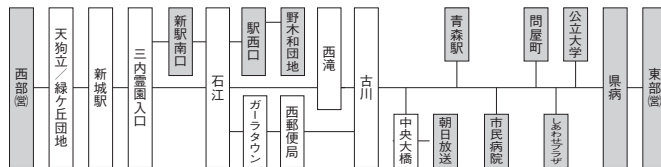

西部(営)は西部営業所、東部(営)は東部営業所、公立大学は青森公立大学、
新駅は新青森駅、県病は県立中央病院、
印は17ページ参照

新城(石江)方面

路線名・系統番号	
青森駅行は A国道・古川線 A1	東部営業所行は C造道・八重田線 C10
県病行は C造道・八重田線 C12	青森公立大学行は K観光通り線 K31
市民病院行は K観光通り線 K34	問屋町行は K観光通り線 K37
しあわせプラザ行は 60	朝日放送行は L43

西部営業所・新青森駅南口発							
発地	時刻	経由地	行先	発地	時刻	経由地	行先
西部(営)	16:48	新駅南口	東部(営)	西部(営)	18:56	新駅南口	青森駅
〃	17:16	緑ヶ丘団地	青森駅	〃	19:20	ガーラタウン	〃
〃	17:38	新駅南口	県病	〃	19:50	新駅南口	県病
〃	17:52	新駅南口 駅西口	野木和団地	〃	20:20		青森駅
〃	18:18	〃	県病	〃	20:41	新駅南口	〃
〃	18:37	〃	青森駅	〃	20:55	〃	東部(営)
〃	18:46	〃	〃				

印は17ページ参照

◎運行経路

西部(営)は西部営業所、東部(営)は東部営業所、新駅は新青森駅、県病は県立中央病院