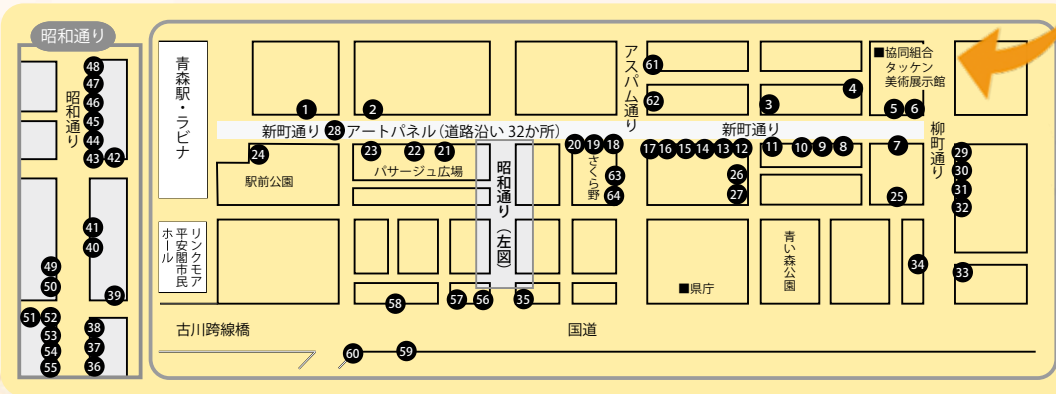

小学生の版画作品を
各店舗に展示！
「版画の街・あおもり」
街中が版画ギャラリー

「第36回棟方志功賞版画展」に応募された児童が制作した版画作品を、中心商店街の各店舗・新町アートパネルや市民センターなどに展示します。問実行委員会事務局（青森市文化観光振興財団内、☎017-773-7304）

期間・会場
2月1日(木)～29日(木)
中心商店街各店舗
2月14日(水)～25日(日)
中央・東部・戸山市民センター
2月15日(木)～25日(日)
油川・西部市民センター、中世の館
3月1日(金)～31日(日)
新町アートパネル(32か所)

第36回 棟方志功賞版画展
時 2月3日(土)～5日(月)
各日10:00～17:00
※初日のみ12:00～
所 協同組合タッケン美術展示館
因 市内小・中学校、高校、特別支援学校の児童・生徒の入賞作品を展示

新町商店街振興組合				柳町商店街振興組合				昭和通り振興会				国道古川振興会																																																																									
1 お食事処おさない	15 赤とんぼ	29 中三青森サテライト店	33 青森銀行 古川支店	49 修理工房さとう	57 青い森信用金庫 古川支店	2 電器屋 I KO	16 SMBC日興証券 青森支店	30 レストランテ グラナダ	36 津軽海鮮いなせ	50 渡辺時計店	58 青森まちなか温泉	3 野村證券 青森支店	17 みちのく銀行 青森支店	31 津軽塗 恵比須屋	51 おおはし珈琲	51 青森古川一郵便局	59 おはぎや	4 赤い林檎	18 成田本店 新町店	32 ラブリーミュージックスタジオ	38 True	52 Photo Studio FARUSU	60 天狗造花店	5 日専連ホールディングス	19 さくら野百貨店 青森本店	33 七輪焼肉・ホルモン 新世界	39 ヘア&ブライダルアミューズ	53 かさぶた文庫			6 藤中央大学サテライトキャンパス	20 甘精堂本店	34 こうさかや精肉	40 イクロス	54 味の札幌 大西	アスパム通り振興会		7 喫茶クレオパトラ	21 パサージュ広場		41 ボン美容室	55 海さんざらり～まんまる	61 REGAL SHOES	8 文明堂補聴器	22 お陽さまが見てるよ		42 ナンデモヤ	56 セブイレブ青森古川一丁目店	62 カレーパーラーいしづえ	9 秋田銀行 青森支店	23 おきな屋 新町店		43 ねぶたや		63 ブティックあしや	10 糸澤硝子電気店	24 大黒寿司		44 ヘアクラブ クララ		64 ヤクルト新町センター	11 角弘	25 下新町駐車場		45 エパメール			12 青森銀行 新町支店	26 東奥日報社		46 シルクロード			13 リケン洋食器店	27 日本原燃		47 cut shop schön			14 ファッション・イン 甲州屋	28 アートパネル(32か所)		48 やきとり直		

冬の A-Paradise
～みんなのクラフト水族館～

ぜひお越しください!

おいしさと安心をお届けする
宅配生協です。

無添加 国産 減農薬 遺伝子組み換え不使用

サステイナブルなひと、
生活クラブ

お申し込みはコチラから!
017-762-6755 生活クラブ 青森
月～金 9:00-17:00
(生活クラブ) 検索 welcome-seikatsuclub.coop

時 2月17日(土) 11:00～17:00
2月18日(日) 10:00～16:00