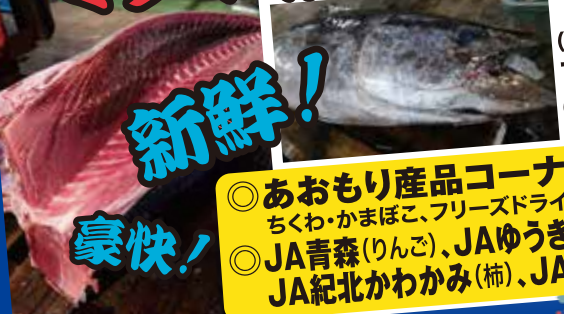

市場が総力を挙げて楽しいイベント、新鮮な旬の野菜・果物、水産物、お花をご用意してお待ちしております。

青森市中央卸売市場開設 50周年記念

市場まつり!

市民の食卓に新鮮な旬の食材をお届けして50年

開催日 2022 10/16日

場所 時間 8時30分~14時 ※ペット同伴のご来場はご遠慮下さい。

青森市中央卸売市場内

青果・水産物・花き即売会

おろしたてのマグロが買える
マグロ解体&即売!

新鮮!

豪快!

- ◎ あおもり産品コーナー
ちくわ・かまぼこ、フリーズドライスープ ほか
- ◎ JA青森(りんご)、JAゆうき青森(ながいも)
JA紀北かわかみ(柿)、JA常陸(焼いも)

9:00~
(仲卸売場3か所)
10:30~
(仲卸売場4か所)

カレー用
野菜詰め合わせ
セットプレゼント

先着
500名様

※西側受付ゲートで8時頃から引換券配布

入場チケット(1枚500円)
風船プレゼント

活きの良いホタテを釣ってみよう

体験・講座

ホタテ釣り
コーナー
一人5枚まで 無料!

展示 フラワーディスプレイ

フラワーアレンジメント教室
無料! 参加者20名当日募集

青果宝船&模擬せり

ステージ