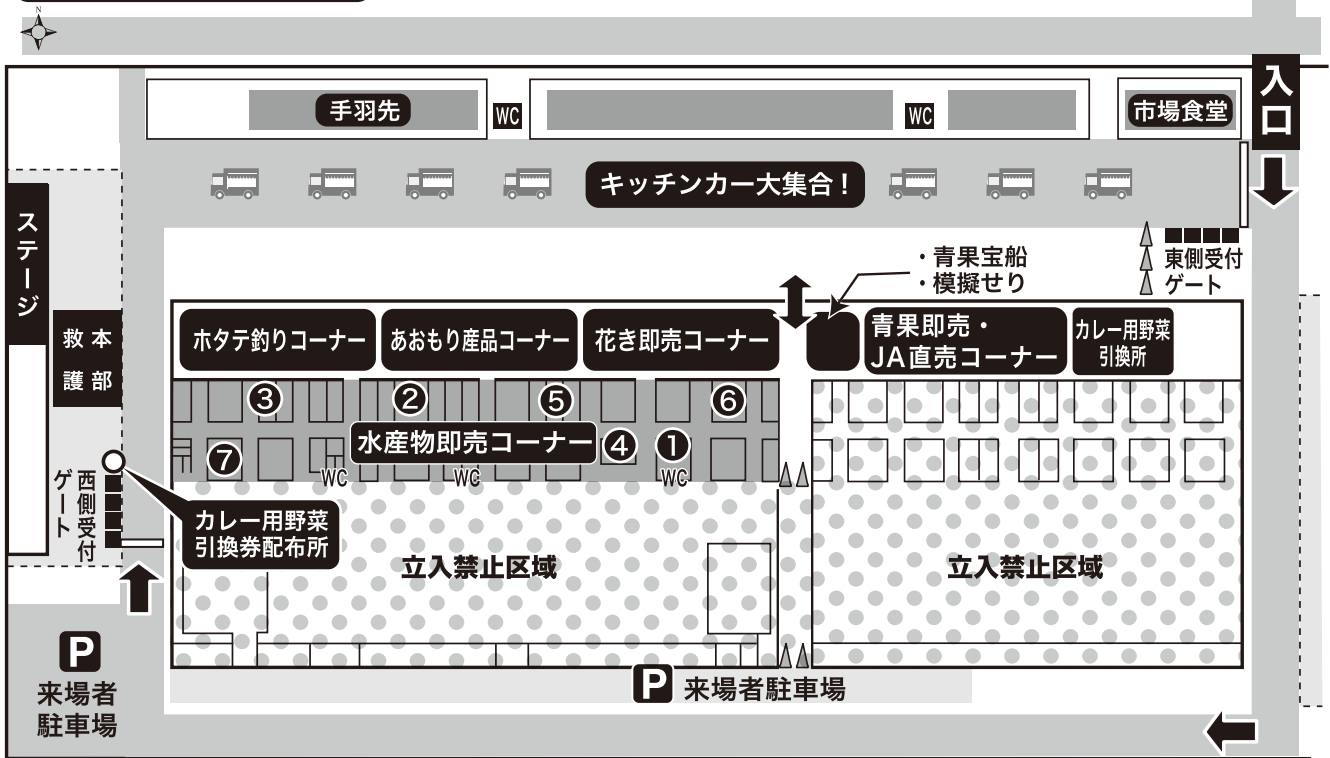

会場ご案内図

イベントスケジュール

ステージ	場内	
8:10~8:30 開会式(テープカット)	8:00頃~	・カレー用野菜詰め合わせセットプレゼント!! ※西側受付ゲートで8時頃から引換券配布
9:00~10:00 開設50周年記念式典 (表彰等)	8:30~	・水産物即売※ ・青果即売・花き即売・JA直売 ・あおりり産品コーナー・キッチンカー大集合! ・館山商店(手羽先ほか)・八甲田牛料理ブース ・フラワーディスプレイ・風船プレゼント ※商品がなくなり次第、閉店する場合がございます。
10:10~10:40頃 ねぶた囃子演奏 (マルハニチロ伊武多会囃子方「海鳴」)	9:00~	・マグロの解体&即売! I
11:00~11:30頃 ブラスバンド演奏 (青森山田高等学校)	10:00	①まる和水産(株)、②東青水産(株)、③山石水産(株)
11:50~12:20頃 津軽手踊り(石川義梅会)	10:00~	・ホタテ釣りコーナー
14:00 閉会あいさつ	10:30~	・マグロの解体&即売! II
	11:30	④(株)坂本水産加工、⑤(株)丸新スズキ、⑥(株)丸石、⑦江良水産
	11:00~	・フラワーアレンジメント教室※ ・青果宝船&模擬せり ※花き即売コーナーで10時から受付

新型コロナウイルス感染症対策用 入場者受付用紙

代表者氏名	入場者数(代表者含)	電話番号
	人	-
入場者に、かぜ症状(発熱、咳、喉の痛み等)、味覚・臭覚異常、強い倦怠感はありません。 上記の症状がなければ、「はい」にチェック → ☐ はい		

当日は混雑が予想されます。事前に上記受付用紙へ必要事項をご記入の上、入場する際に提出ください。