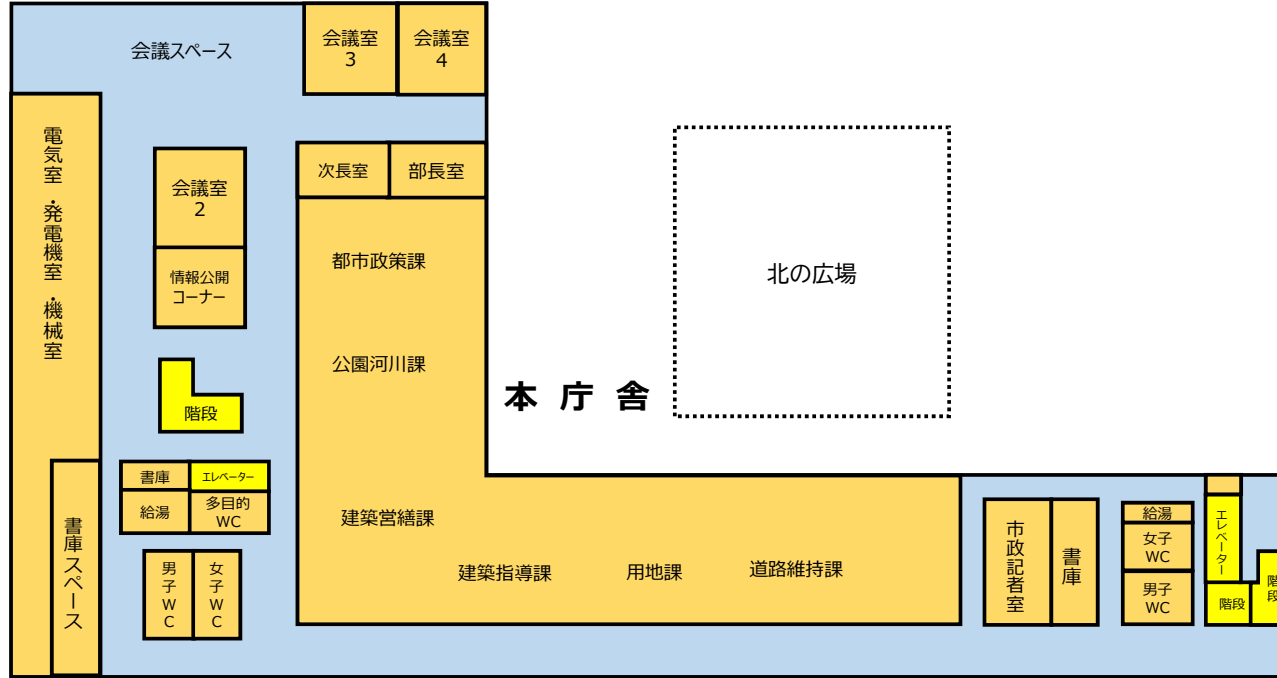

青森市役所本庁舎・議会棟・急病センター棟 1階

青森市役所本庁舎・議会棟・急病センター棟 2階

青森市役所本庁舎・議会棟・急病センター棟 3階

議会棟

急病センター棟

議会棟 4階

議会棟