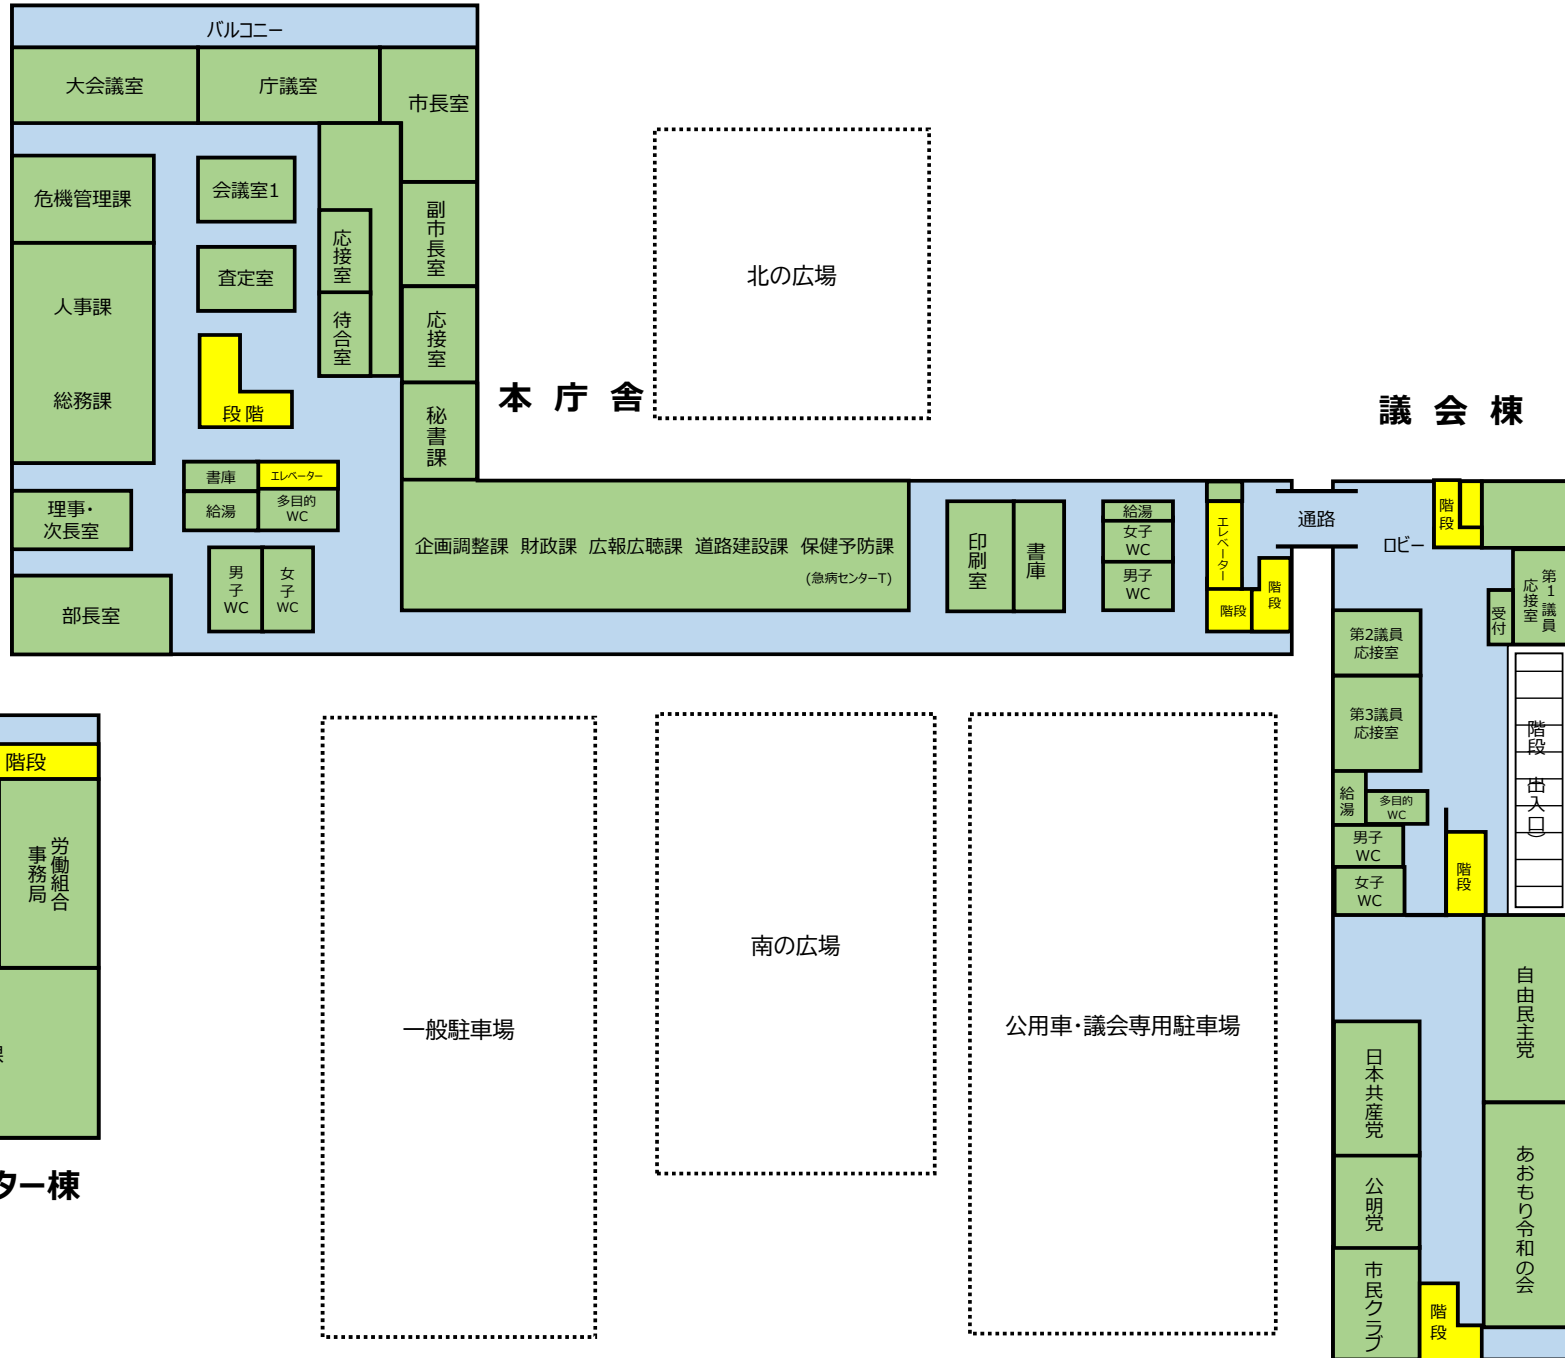

青森市役所本庁舎・議会棟・急病センター棟 1階

青森市役所本庁舎・議会棟・急病センター棟 2階

青森市役所本庁舎・議会棟・急病センター棟 3階

議会棟

急病センター棟

議会棟 4階

議会棟