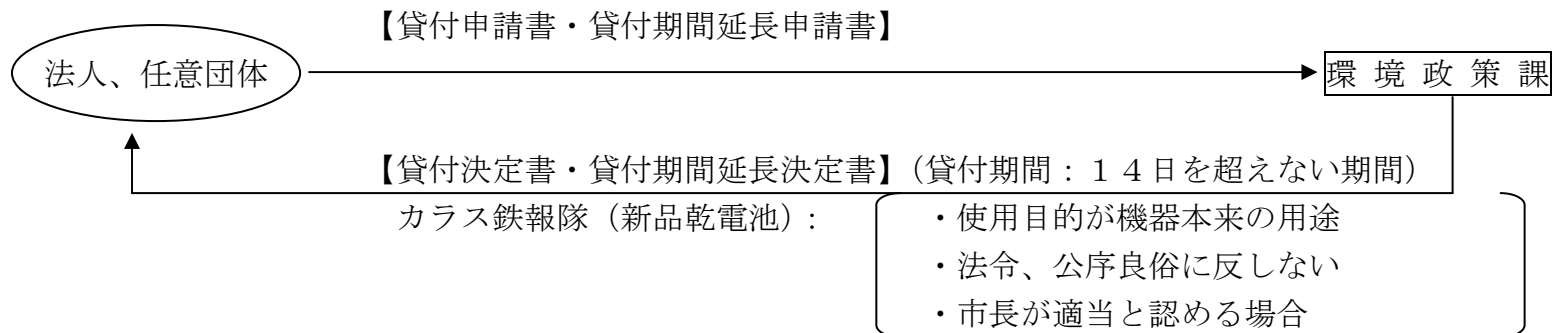

青森市カラス追払い機器貸付事業実施要綱概要

○貸付前

※貸付中に電池が切れた場合は、借受者負担 (1日 20~30分使用で2週間持続)

○貸付後 (天災等特別の理由がある場合を除き、機器を破損した場合は、借受者の責任、負担で原状復帰)