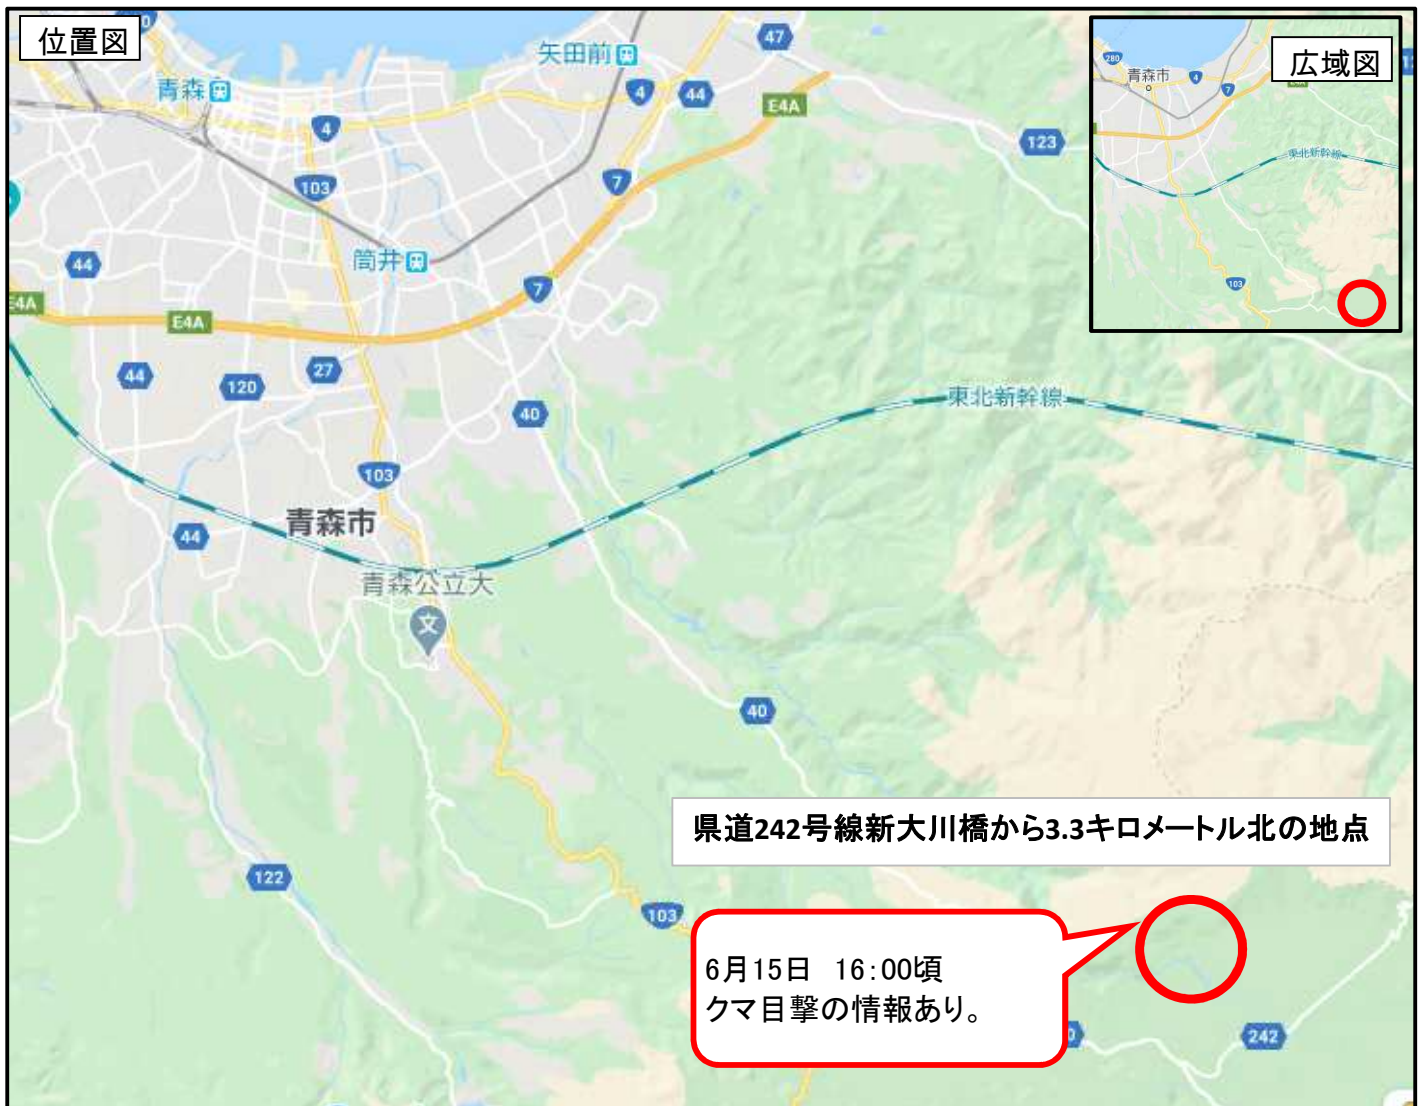

クマに注意!

令和2年6月15日、駒込字深沢山中でクマの目撃情報がありました。

クマを見かけた場合、または、足あとなどを発見した場合は、ただちに下記までご連絡ください。

なお、生ゴミなどは絶対に戸外に放置しないでください。エサとなって、クマを近くまでおびき寄せてしまう可能性があります。

青森市のクマ情報は、下記URLもしくは右のQRコードからご確認ください。

<http://www.city.aomori.aomori.jp/kankyo-seisaku/shiseijouhou/matidukuri/kankyou-torikumi/tyozyuraisaku/kuma-jouhou.html>

(連絡先)

青森市 環境政策課 TEL 718-0293

青森警察署 地域課 TEL 723-0110 内線310