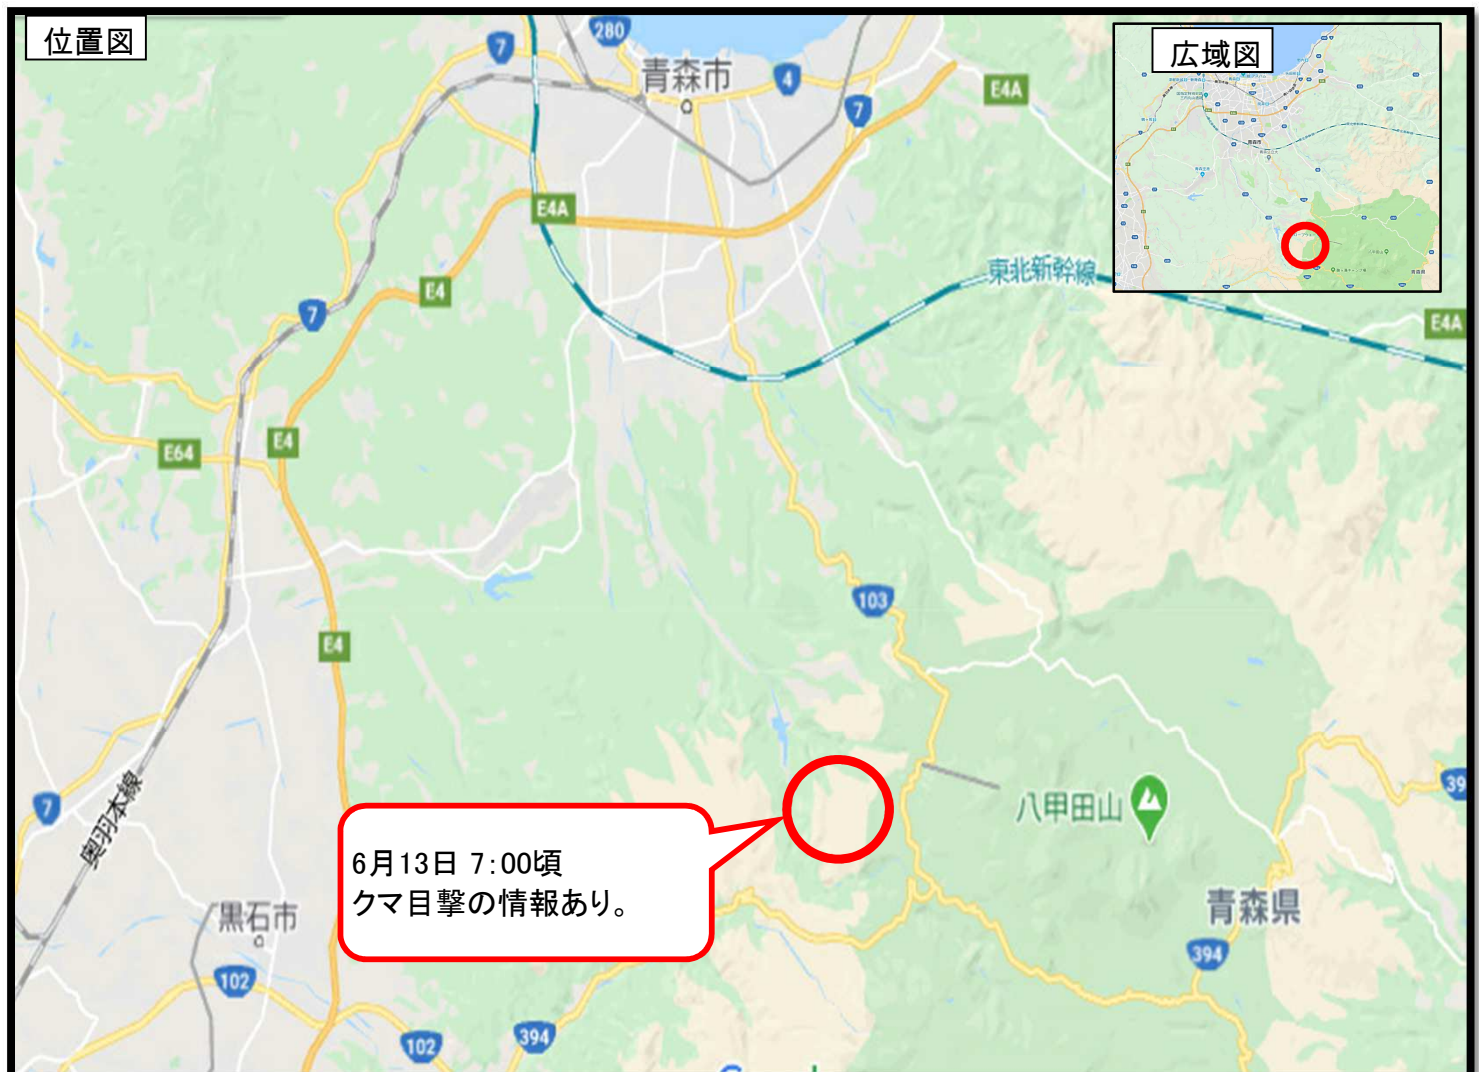

# クマに注意!

令和2年6月13日、荒川字寒水沢でクマの目撃情報がありました。

クマを見かけた場合、または、足あとなどを発見した場合は、ただちに下記までご連絡ください。

なお、生ゴミなどは絶対に戸外に放置しないでください。エサとなって、クマを近くまでおびき寄せてしまう可能性があります。

青森市のクマ情報は、下記URLもしくは右のQRコードからご確認ください。

<http://www.city.aomori.aomori.jp/kankyo-seisaku/shiseijouhou/matidukuri/kanyou-torikumi/tyozyuraisaku/kuma-jouhou.html>