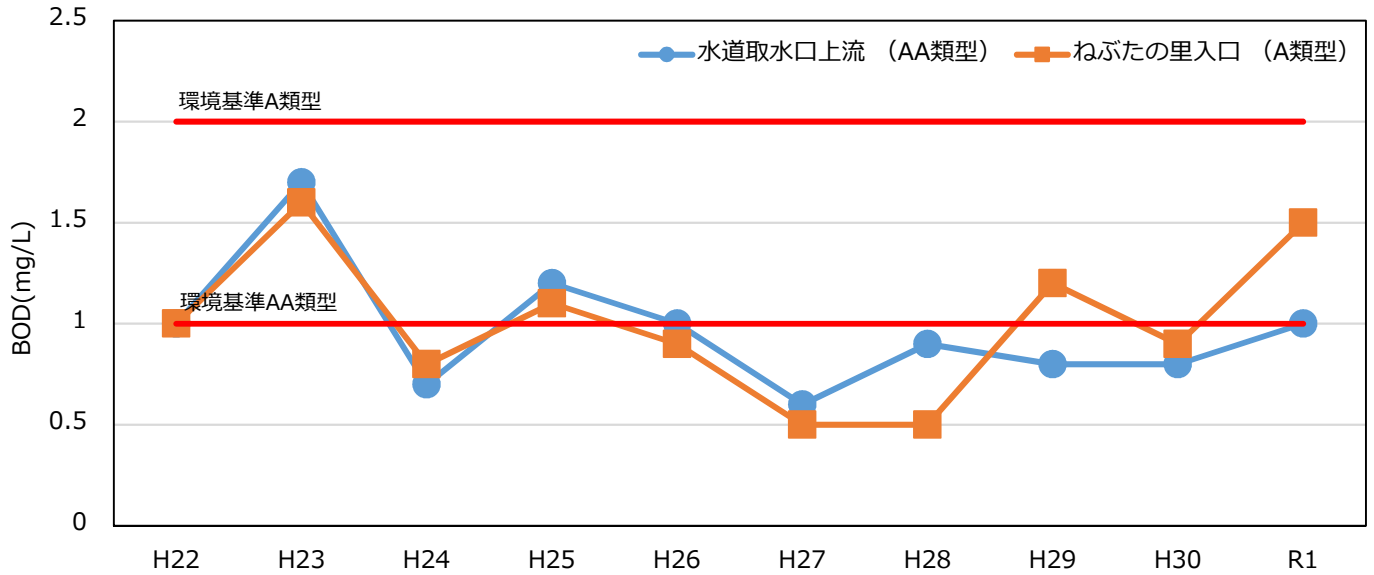

横内川BOD（75%値）経年変化

駒込川BOD（75%値）経年変化

野内川BOD（75%値）経年変化

堤川BOD (75%値) 経年変化

新城川BOD (75%値) 経年変化

沖館川BOD (75%値) 経年変化

陸奥湾COD（75%値）経年変化