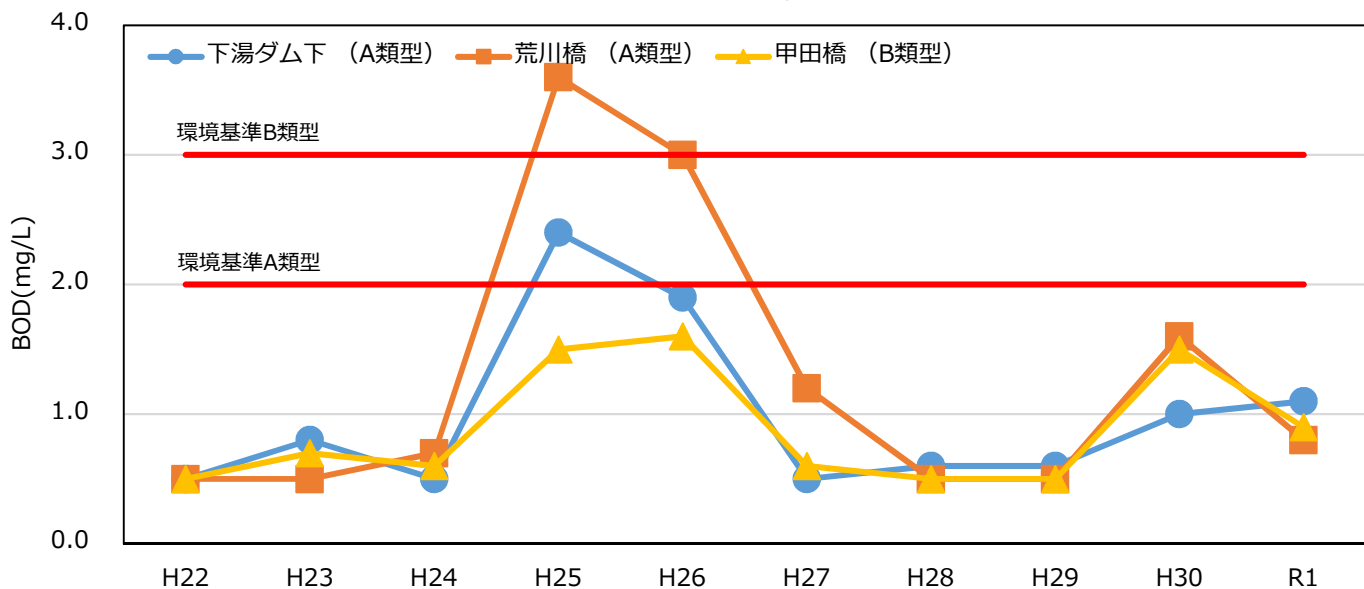

横内川BOD（75%値）経年変化

駒込川BOD（75%値）経年変化

野内川BOD（75%値）経年変化

堤川BOD (75%値) 経年変化

新城川BOD (75%値) 経年変化

沖館川BOD (75%値) 経年変化

陸奥湾COD（75%値）経年変化