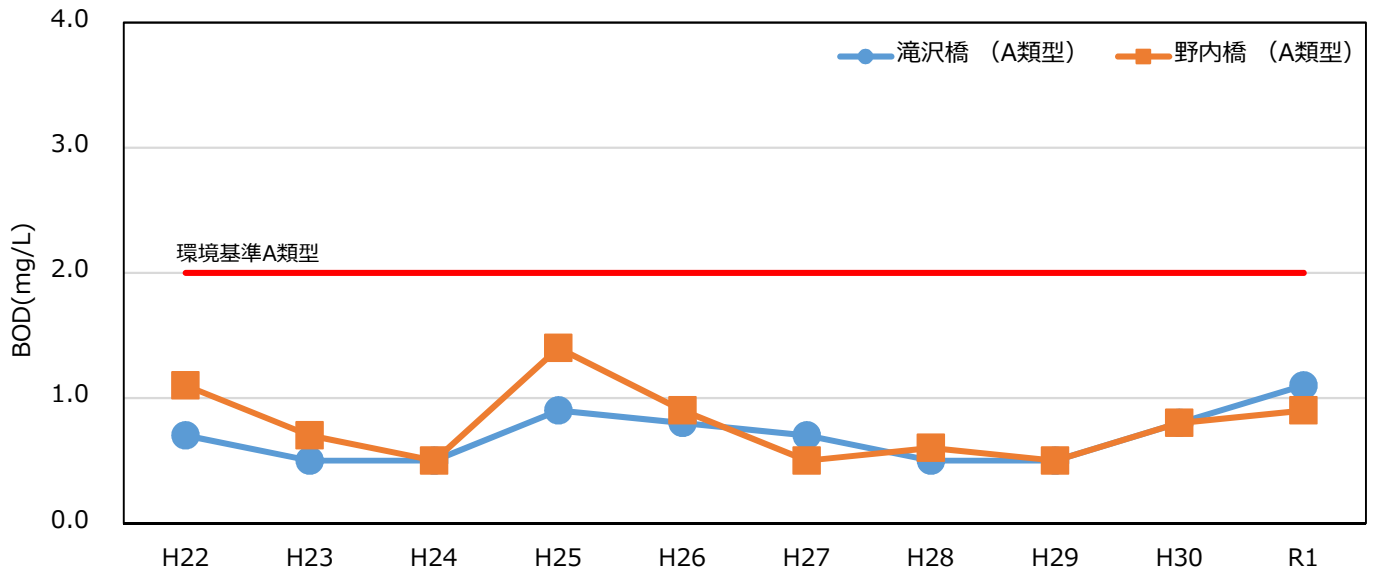

横内川BOD（75%値）経年変化

駒込川BOD（75%値）経年変化

野内川BOD（75%値）経年変化

堤川BOD (75%値) 経年変化

新城川BOD (75%値) 経年変化

沖館川BOD (75%値) 経年変化

陸奥湾COD（75%値）経年変化