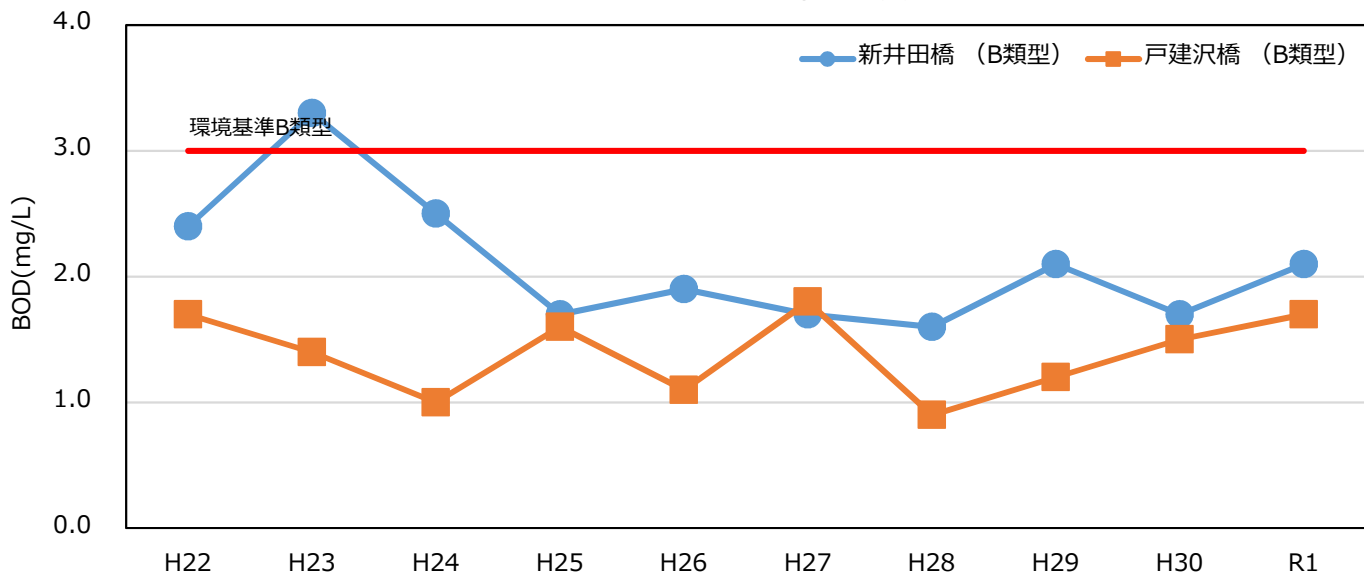

横内川BOD（75%値）経年変化

駒込川BOD（75%値）経年変化

野内川BOD（75%値）経年変化

堤川BOD (75%値) 経年変化

新城川BOD (75%値) 経年変化

沖館川BOD (75%値) 経年変化

陸奥湾COD（75%値）経年変化