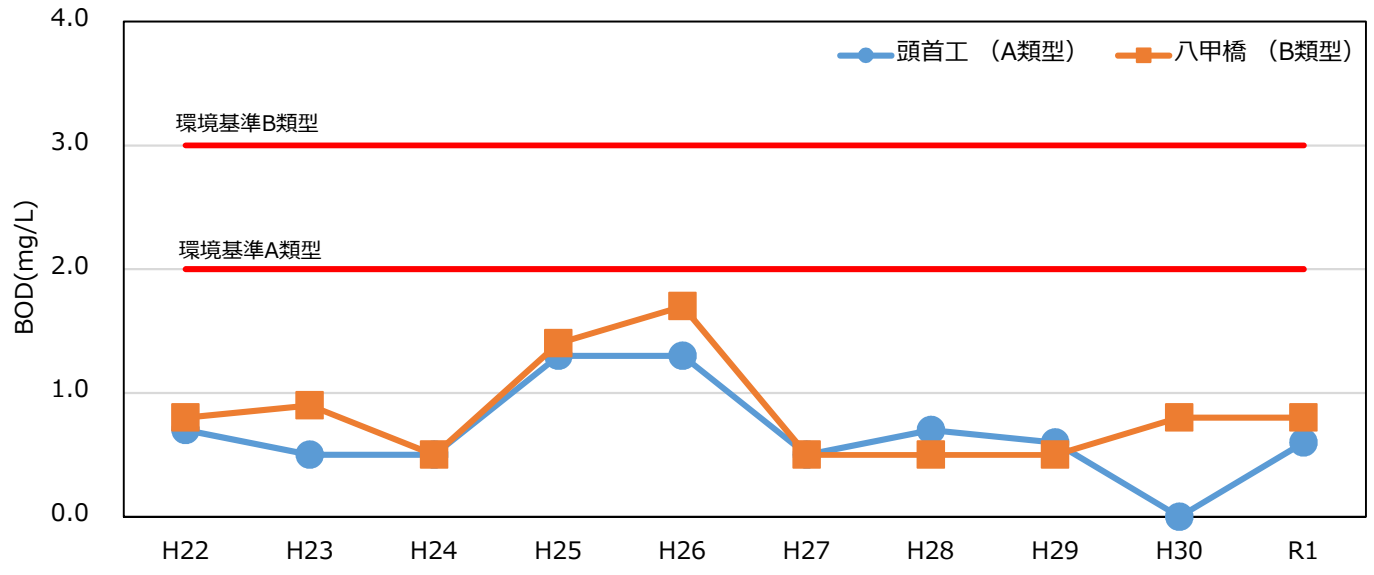

横内川BOD（75%値）経年変化

駒込川BOD（75%値）経年変化

野内川BOD（75%値）経年変化

堤川BOD (75%値) 経年変化

新城川BOD (75%値) 経年変化

沖館川BOD (75%値) 経年変化

陸奥湾COD（75%値）経年変化