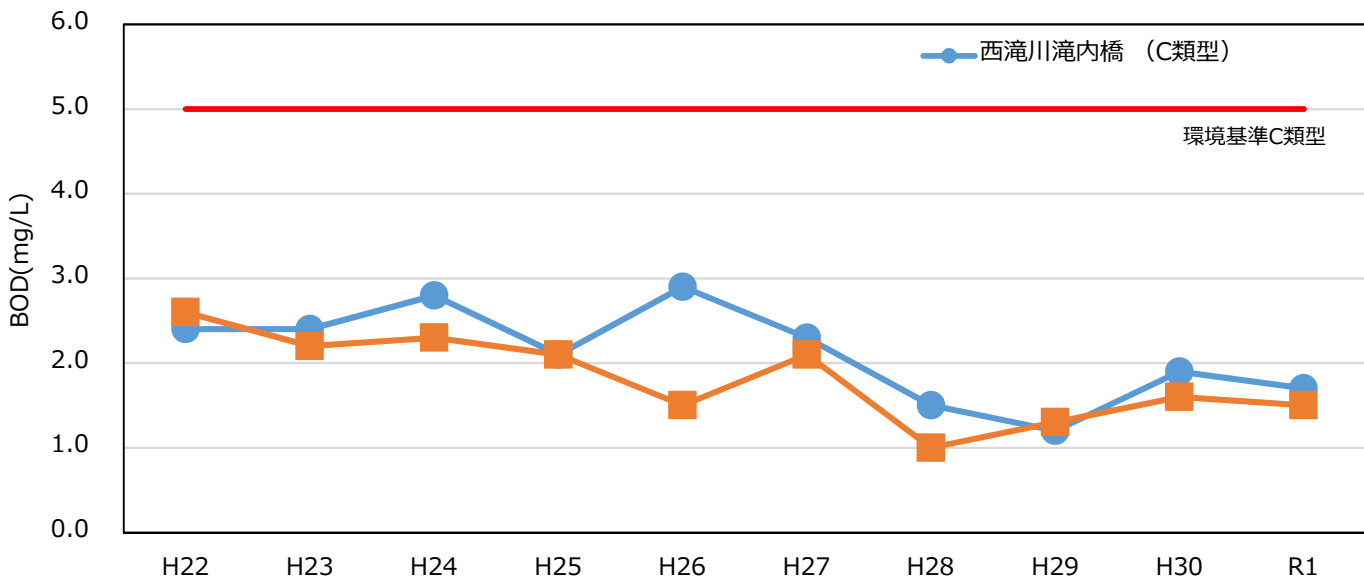

横内川BOD（75%値）経年変化

駒込川BOD（75%値）経年変化

野内川BOD（75%値）経年変化

堤川BOD (75%値) 経年変化

新城川BOD (75%値) 経年変化

沖館川BOD (75%値) 経年変化

陸奥湾COD（75%値）経年変化