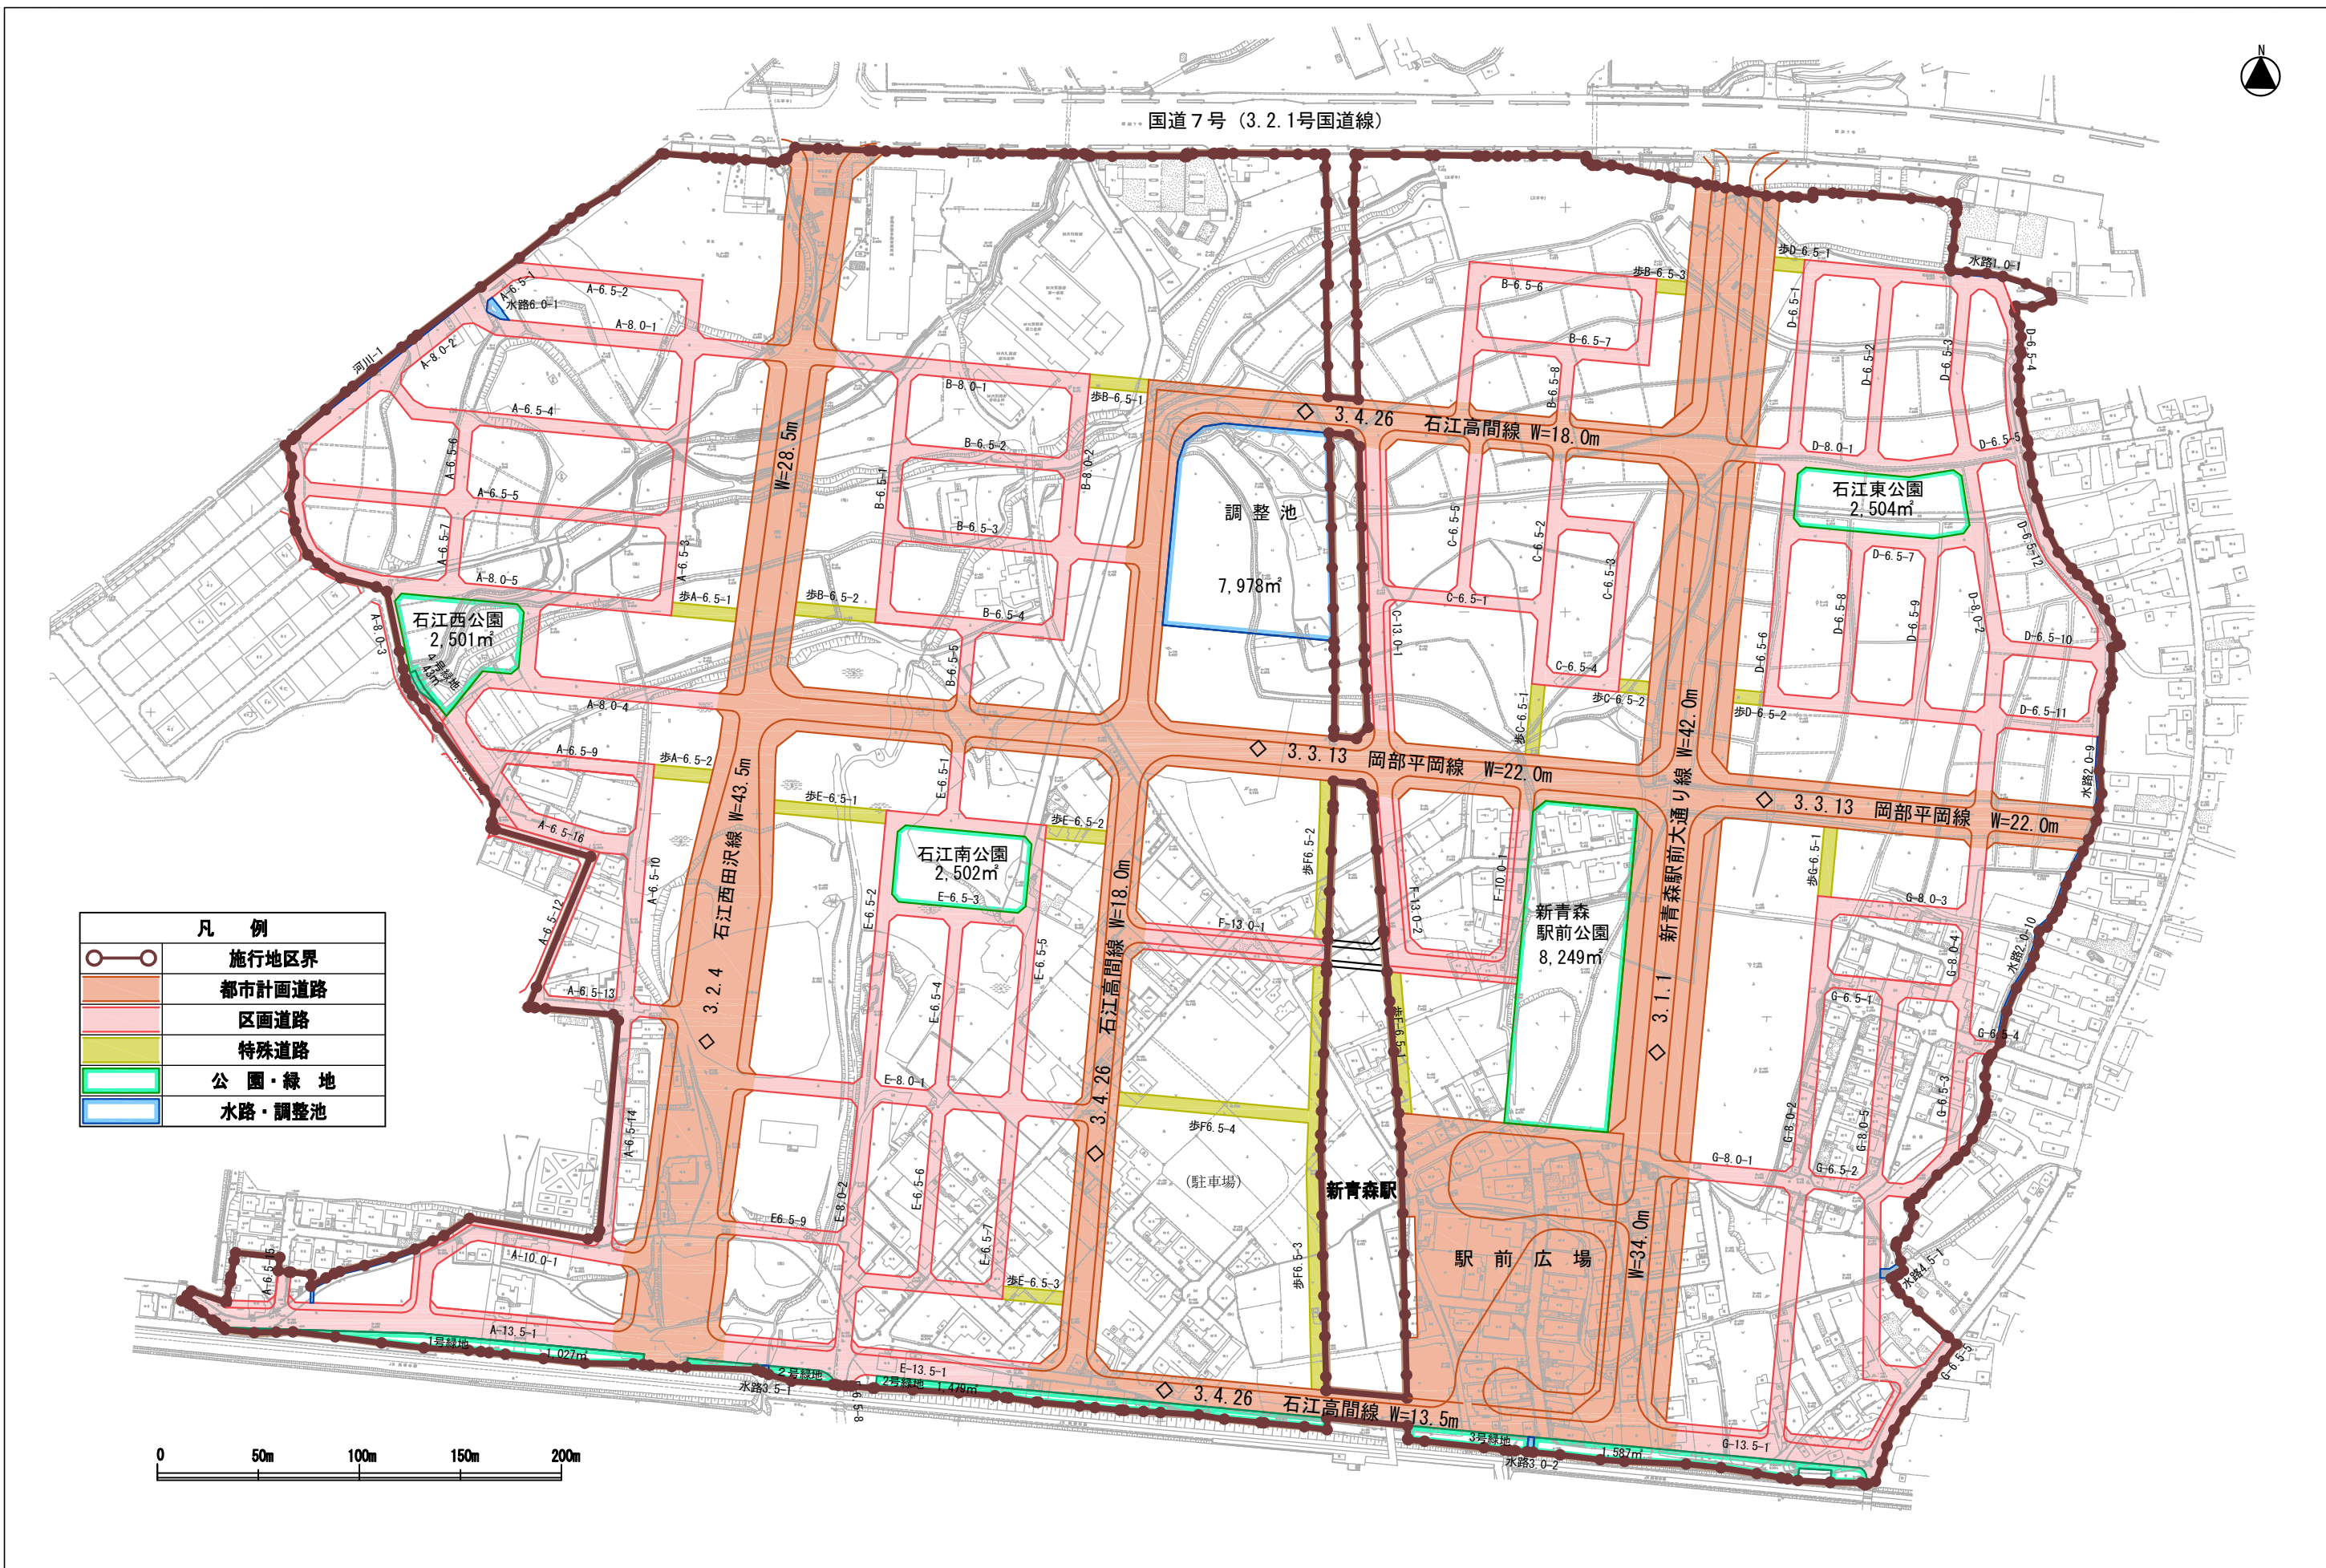

青森都市計画事業 石江土地地区画整理事業 設計図

S= 1 : 1,000