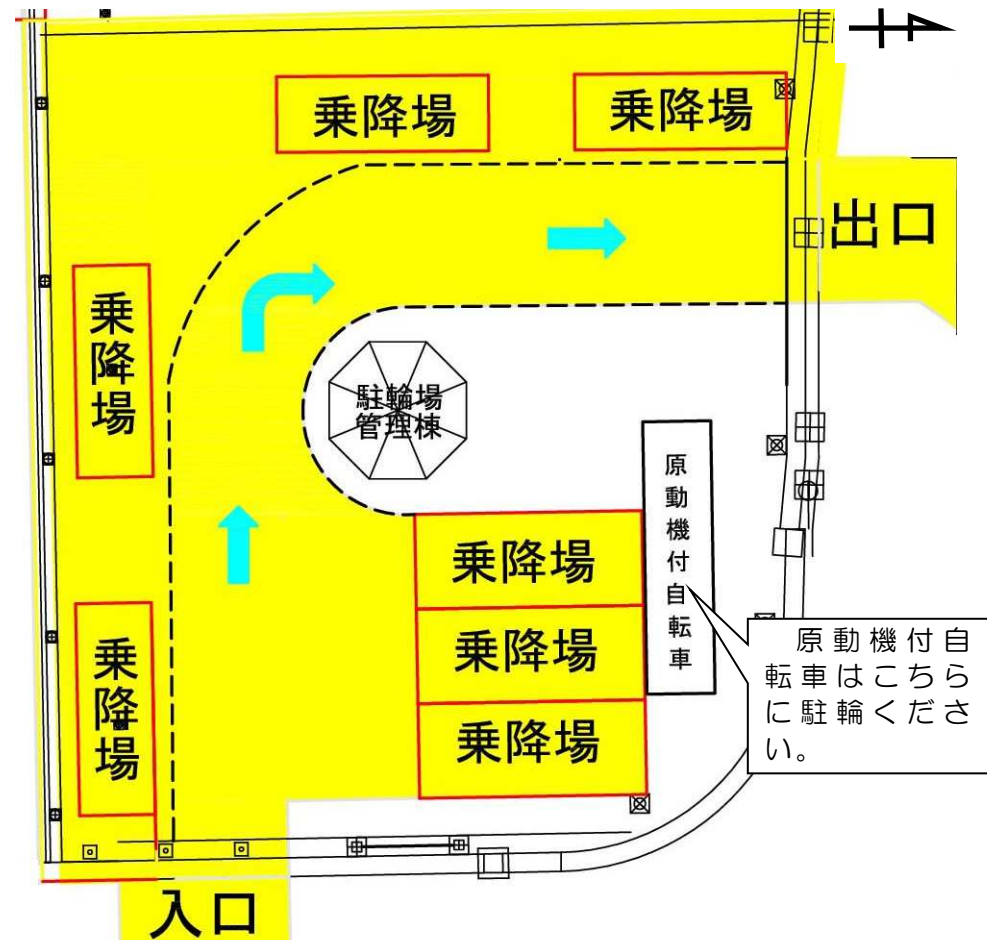

# 乗降場のご案内

停車（運転される方が乗車したままの送迎）の方は、こちらの乗降場をご利用ください。（無料です）

駐車の方は、「アウガ駐車場」又は「青森駅前公園地下駐車場」をご利用ください。

青森駅をご利用の方は、駐車料金が1時間まで無料となります。（駐車券に確認印を押印してください）

詳しくは以下へお問い合わせください。

問い合わせ先

- 乗降場に関すること  
青森市都市整備部都市政策課  
（電話 017 - 761 - 4492）
- アウガ駐車場、青森駅前公園地下駐車場に関すること  
青森市総務部管財課  
（電話 017 - 718 - 1907）

乗降場は5時から24時までご利用できます。それ以外の時間は出入口を施錠しますのでご注意ください。