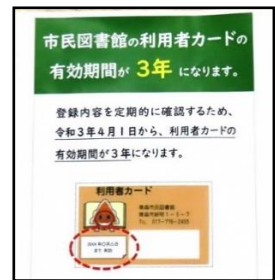

こんな講座を開催しました！！

親子でもOK！貝殻とシーグラスで素敵なフォトフレームを作ろう！

灯匠亜里子（とうしょうありす）から工藤勇人さんを講師に迎えて開催しました。カラフルな貝殻やシーグラス、砂を使ってフォトフレームの製作に取り組みました。「楽しかった」、「綺麗に作れた」といった声が多く大変好評でした。

市民図書館の利用者カードと 市民センター登録団体の有効期間が3年間になりました

<図書館利用者カード>

青森市民図書館では、登録内容を定期的に確認するため、令和3年4月1日より、利用者カードの有効期間を3年間としました。そのため、市民図書館及び市民センター等では登録内容の確認と有効期間の周知を行っています。既に利用者カードをお持ちの方で、登録内容に変更がない場合は2024年（令和6年）3月31日まで有効となります。なお、住所等を変更する方、新規に利用者カードをお申込みになる方は申請した日から3年間有効となりますが、その際は、免許証・健康保険証・マイナンバーカード等をご持参ください。いずれの場合も利用者カードに有効期間を示すシールを貼付しますので、ご理解、ご協力をお願いします。