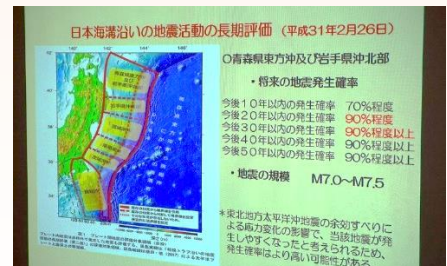

おおのタイムズ

大野市民センターだより

発行 青森市大野市民センター
〒030-0852 青森市大野字若宮 71
TEL 017-739-6228
FAX 017-739-6248

講座レポート

まさかの災害に強い地域にしよう！ 住民主体の避難所運営（11/27）

東日本大震災から10年が経ちました。この10年間、日本各地で、大小の地震が起こっています。「青森県東方沖及び岩手県沖北部」は、東日本大震災後、地震が発生しやすくなったと考えられており、10年以内に70%、20年以内に90%の発生確率という研究結果が示されています。「災害は忘れた頃にやってくる」と言いますが、台風や大雨・大雪の予想できる災害と違い、地震は、いつ起こるかわかりません。また、いつ起こっても、おかしくないのが、今の日本です。「地震や津波から自分の命を守るため、今、備えておくべきことは。」「避難所生活を余儀なくされたら、何からすればいい？」「避難所生活のために、考えておかななくてはいけないことは？」などについて、共に考える講座が開催されました。講師は、青森県防災士会 青森支部長 三浦一郎さんです。三浦さんから、災害に備えての避難所開設・運営についての講義の後、参加者12人が2班に分かれ、避難所開設のために必要なこと、やるべきことやそれに伴う疑問点について率直な意見交換をしました。「最悪を想定し、疑問を持ち、対応策を検討しておく。それが大野独自のマニュアルになる。」とお話いただきました。参加者は、「実際、段ボールベッドを作りたい。」「今のうちに避難所運営責任者を決めておかななくては。」など、防災意識を高めながら、再度の講座の必要性を感じていたようです。

日本海溝沿い地震活動の長期評価

令和4年度

青森市民大学新入生募集！

青森市民大学は、寿大学と女性大学が統合した大学で、年齢・性別を問わず、学びたい方が参加できる大学です！！

これからの人生をより充実したものにするために、実生活の中で役に立つ様々な知識や、自分たちが住んでいるまちについて、仲間と共に楽しく学んでみませんか。

【募集対象】市内在住の方

（過去に寿大学、女性大学を卒業した方を除く）

※再入学はできません