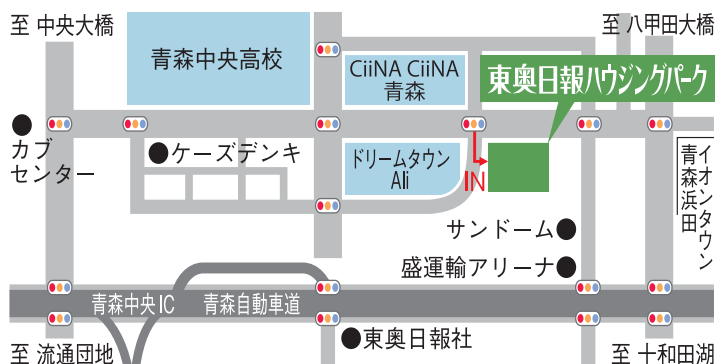

マイホームの夢はここから

地球環境に優しい常設展示場「東奥日報ハウジングパーク」。
ショッピングなど、家族みんなが一日中楽しめる、うれしい環境の浜田地区。
ご家族でゆっくり、いつでもお気軽にお立寄りください。
きっと、マイホームの夢が膨らむはず。うれしい、あったかい住宅展示場。

家は、性能。
一条工務店

積水ハウス株式会社

大進建設

日本の家・檜の家
日本ハウスHD

MISAWA 東北ミサワホーム

県内の常設住宅総合展示場
4会場の情報満載!

東奥日報ハウジングパーク

省エネ住宅総合展示場

〒030-0843 青森市浜田3丁目3-1 TEL.017-718-3215
センターハウス【開場時間】10:00～17:00【定休日】水曜日

【共催】青森県プレハブ建築協議会・東奥日報社

植物酵素助燃剤

OILTAC

オイルタック

CO₂、NO_xの削減

問屋町行

浪館・中央循環線

…の市営バスをご利用ください。

★横内方面から
サンロード青森へは…

八甲田大橋経由
青森駅行

…の市営バスをご利用ください。

サンロード青森 LINE 友だち募集中!

サンロード青森 LINE 公式アカウントでお得な情報を GET しよう!