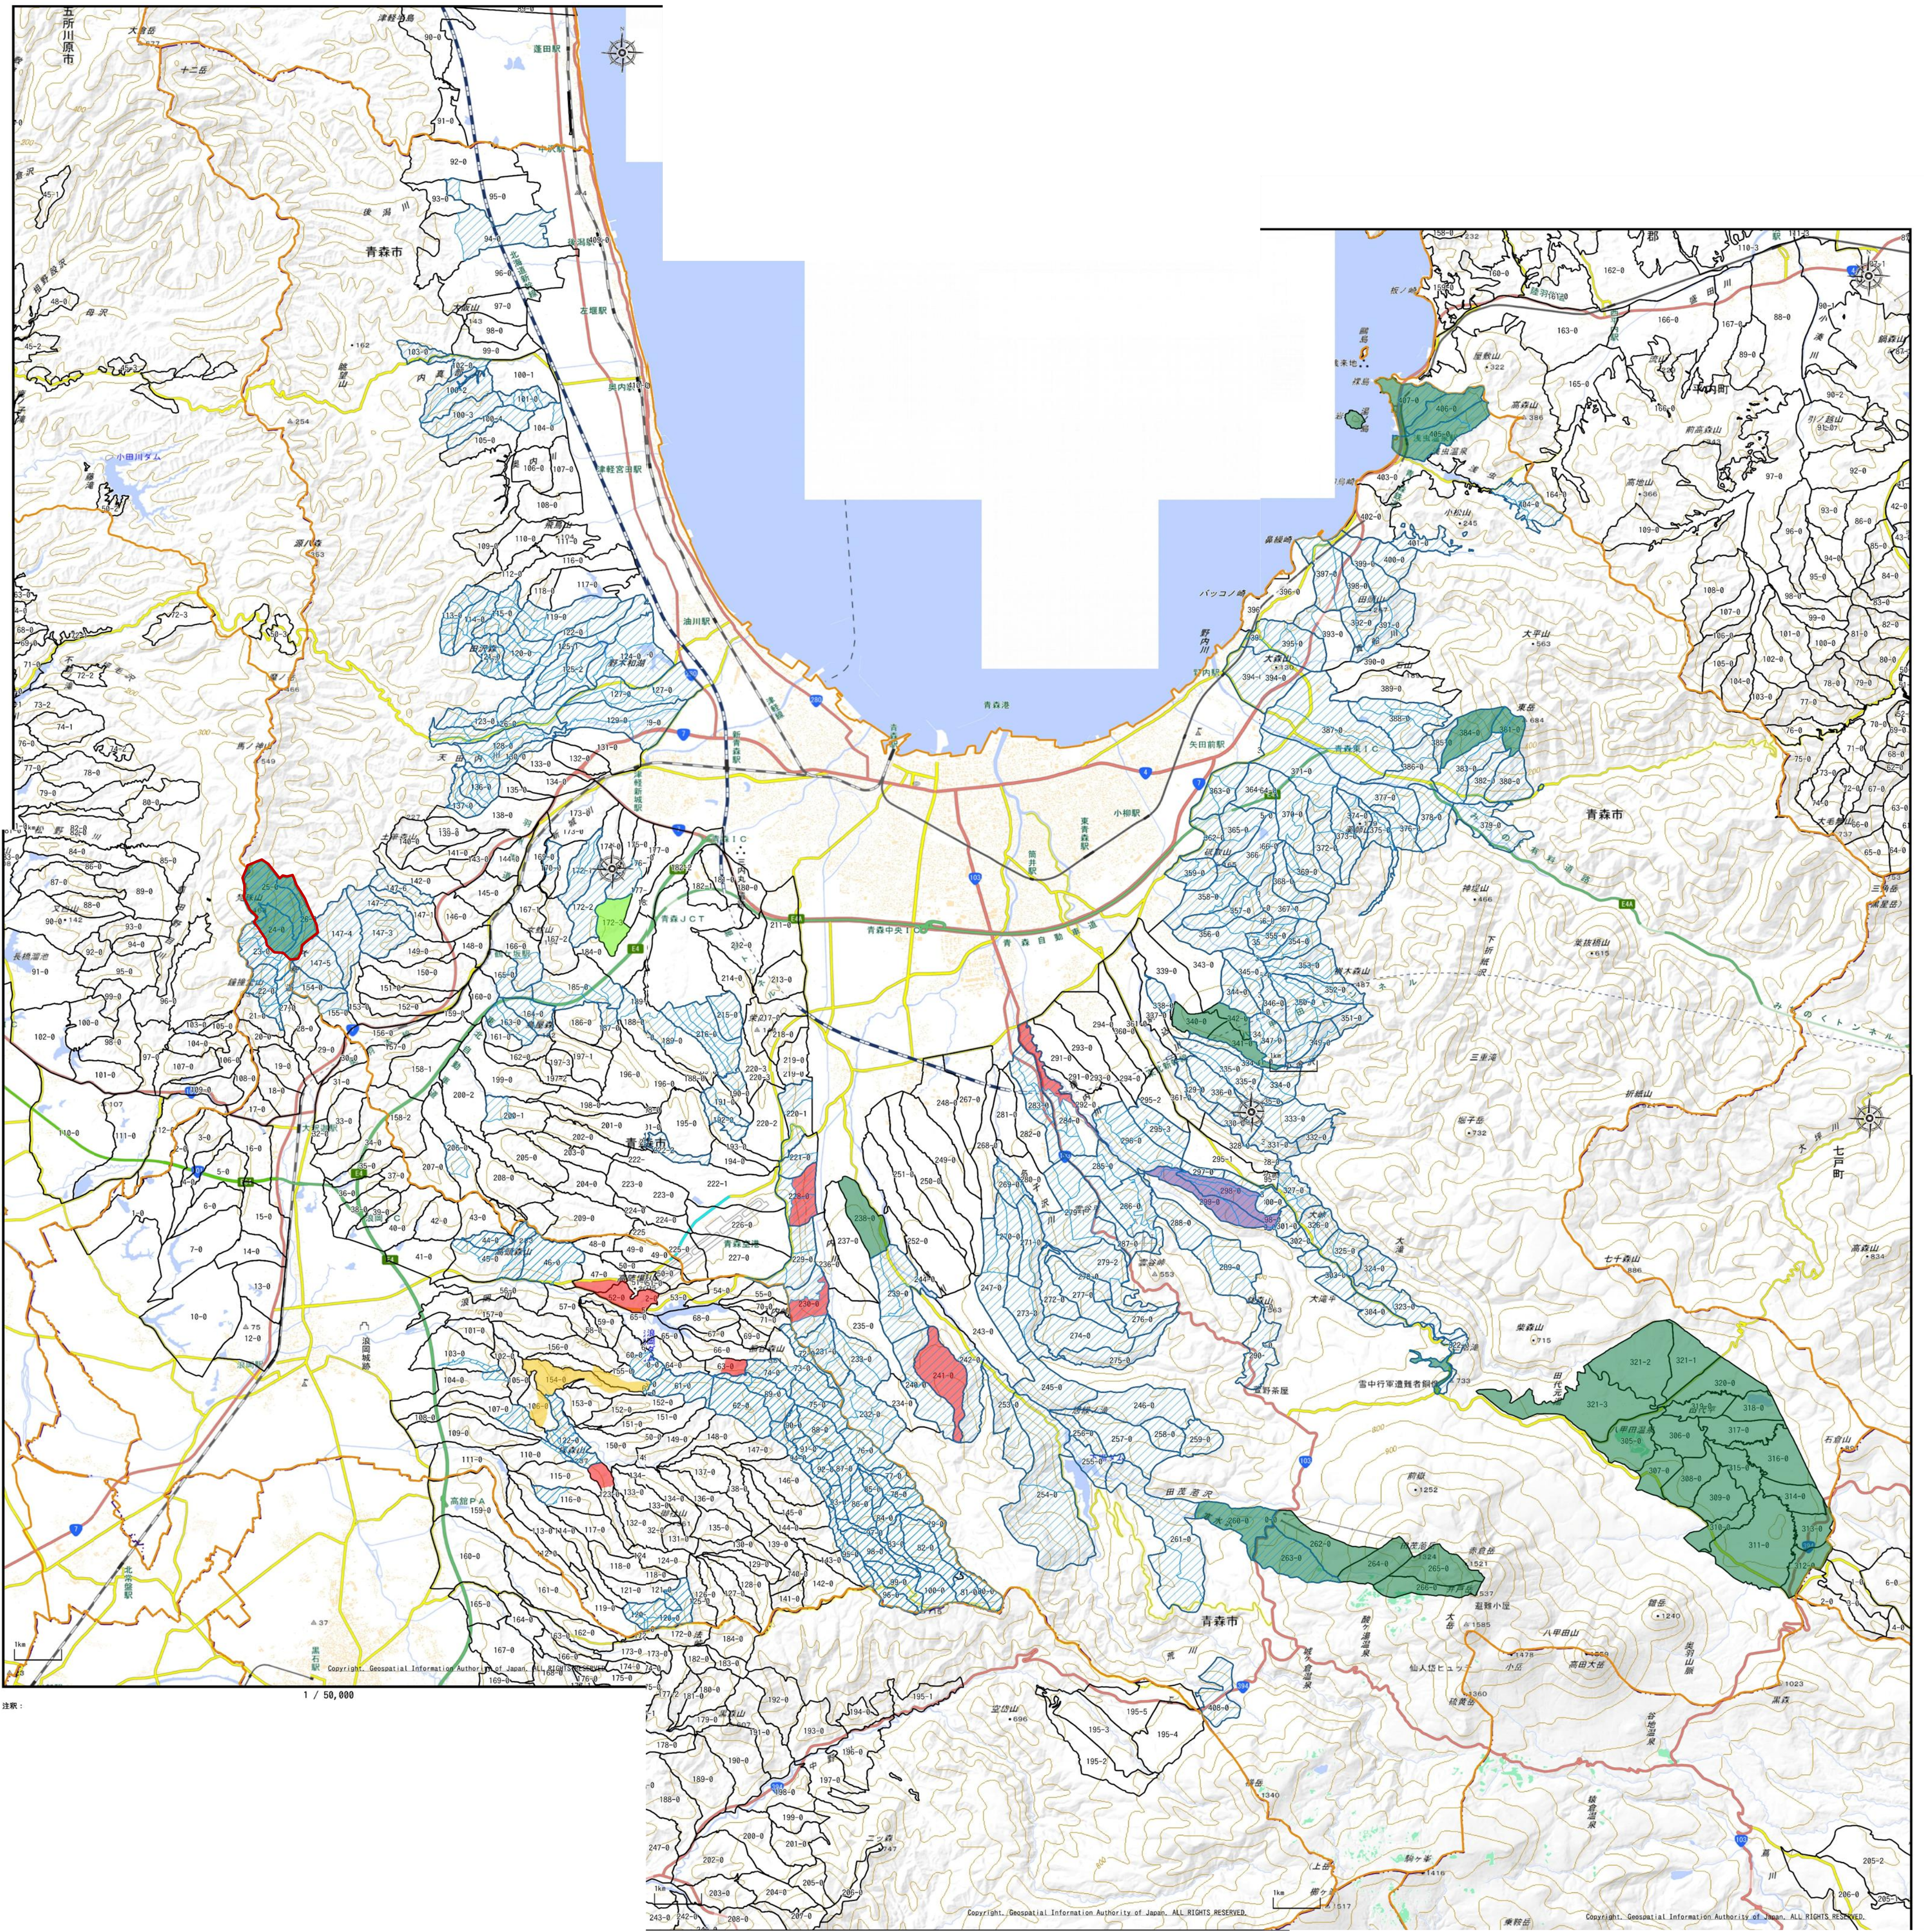

附图1：公益的機能別森林の区域の概要図

凡例		
	林班界	
公益的機能別森林		水源涵養機能維持増進森林
		山地災害防止機能/土壌保全機能維持増進森林
		快適環境形成機能維持増進森林
		保健文化機能維持増進森林
		快適環境形成機能維持増進森林・保健文化機能維持増進森林
		山地災害防止機能/土壌保全機能維持増進森林・保健文化機能維持増進森林
上記以外	木材生産機能維持増進森林	

区域別の森林施業	
区域	施業の方法
	伐期の延長を推進すべき森林
	択伐による複層林施業を推進すべき森林
	長伐期施業を推進すべき森林
	特定広葉樹の育成を行う森林施業を推進すべき森林