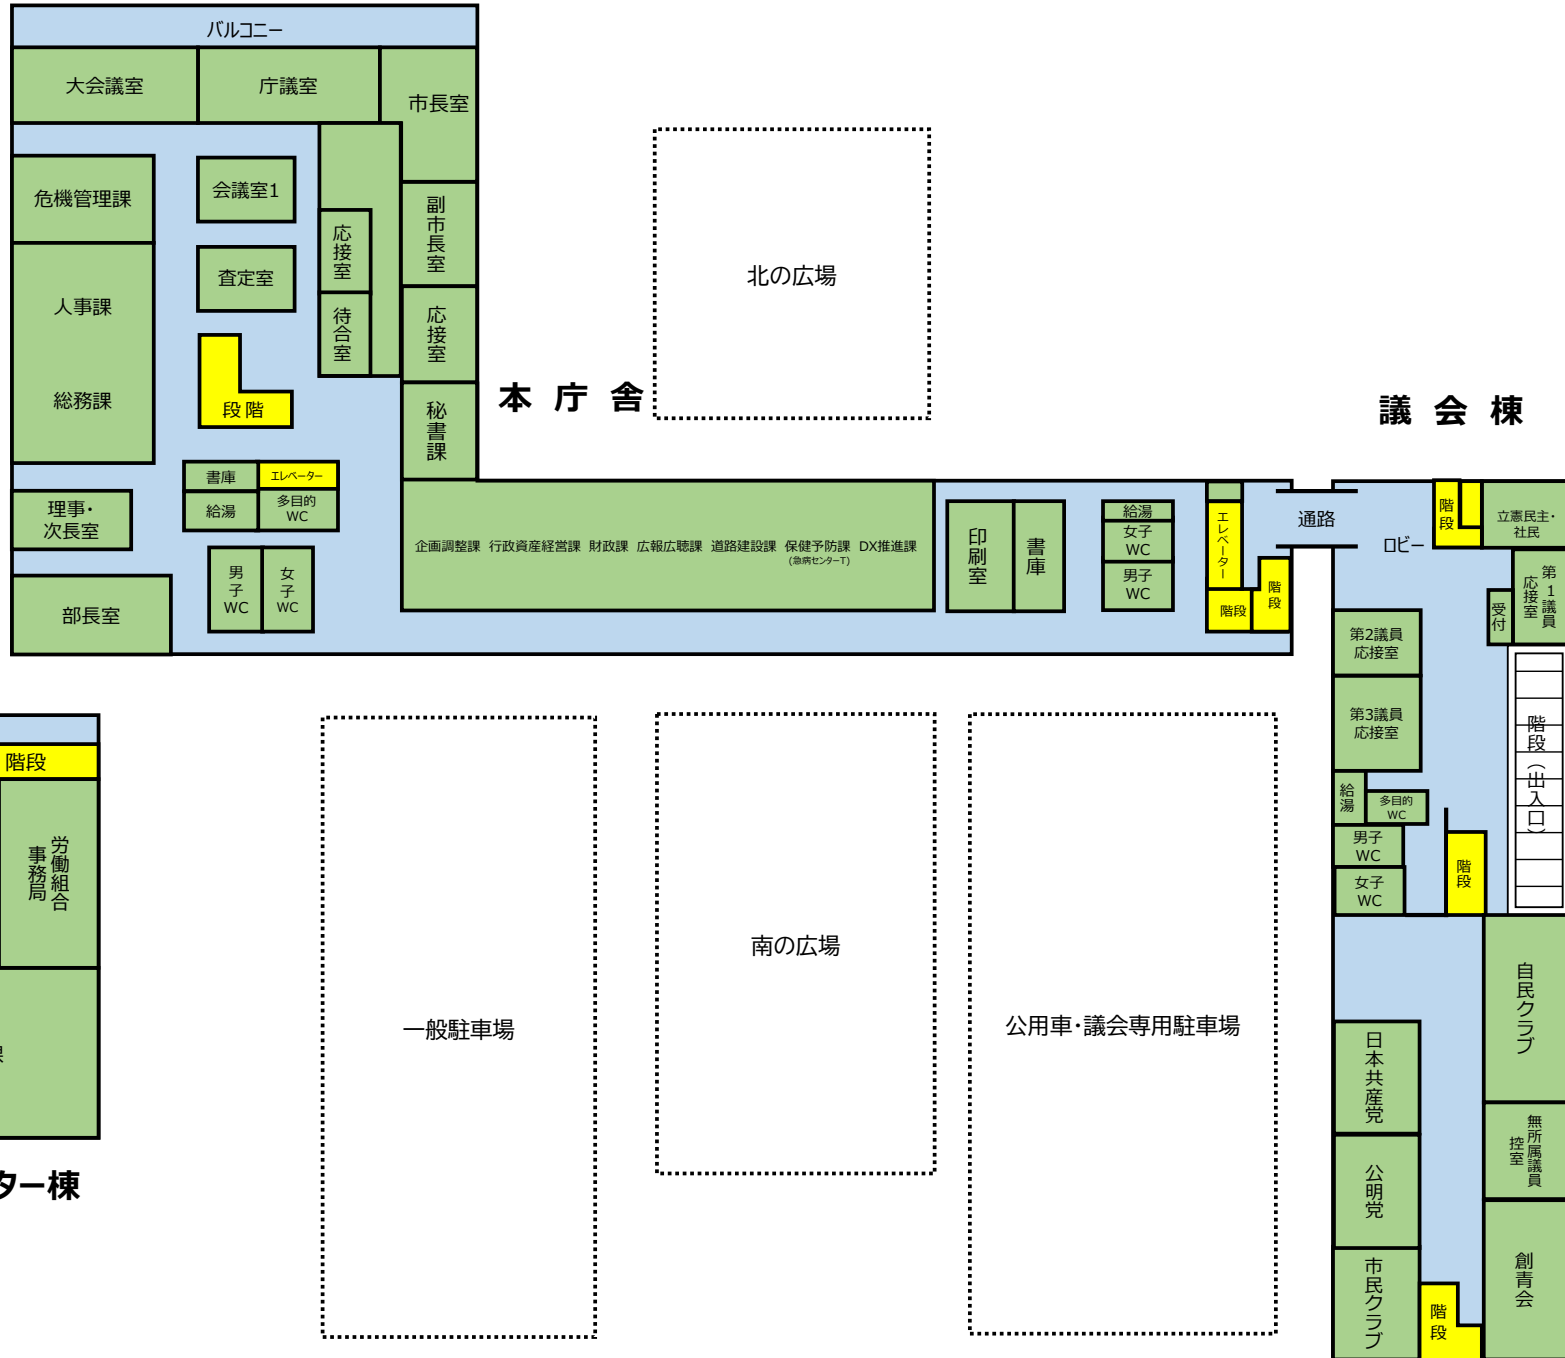

青森市役所本庁舎・議会棟・急病センター棟 1階

青森市役所本庁舎・議会棟・急病センター棟 2階

議会棟 4階

議会棟