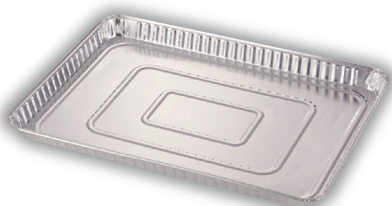

OUTDOOR ITEM

◀ ◀◀ アウトドア用品のご案内 ▶▶ ▶

① 焼き網(1枚) ……¥400	⑪ トング(1本) ……¥250
② 炭(3kg) ……¥1,200	⑫ 焼きそば用アルミ深皿… ¥250
③ 着火剤(2本) ……¥50	⑬ 紙皿(5枚) ……¥250
④ 軍手(1双) ……¥100	⑭ ペーパーボウル(5枚) …… ¥250
⑤ 火ばさみ(1本) ……¥250	⑮ どんぶり(5ヶ) ……¥250
⑥ チャッカマン ……¥350	⑯ プラスチックカップ(5ヶ) … ¥250
⑦ 電子ライター ……¥100	⑰ 割り箸(5膳) ……¥100
⑧ マッチ ……¥50	⑱ ゴミ袋(2枚) ……¥50
⑨ ガスボンベ(1本) ……¥250	
⑩ レジャーシート(1.8×1.8m) ……¥350	

⑯ プラスチック
カップ(5ヶ)

⑫ 焼きそば用アルミ深皿