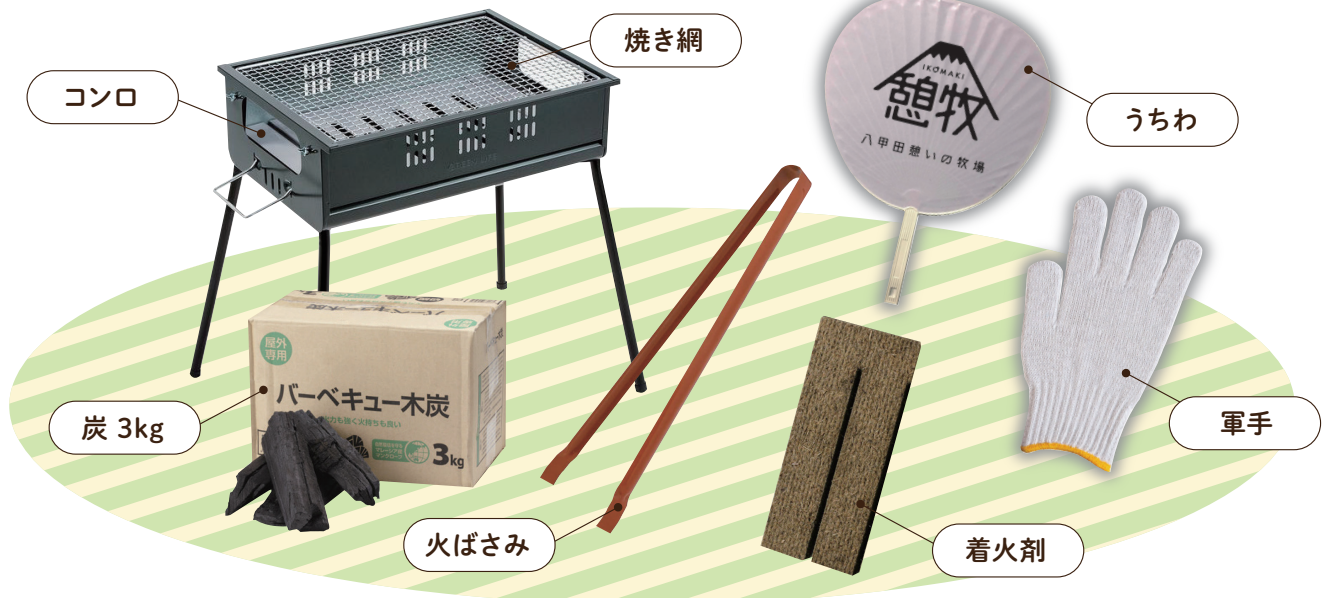

IKOMAKI RENTAL MENU

◀ ◀◀ レンタル用品のご案内 ▶▶ ▶

❗ レンタル用品は事前予約をお願いします。

\\ 一番人気! /

A コンロセット
¥2,600

充実の
セット内容 **7点セット**

コンロ、焼き網、火ばさみ
炭 3kg、軍手、着火剤、うちわ

B コンロ単体
¥1,000 ※炭、網などは付きません。

手ぶらで来てもOK!
まとめて借りると¥300お得!!

C

BBQフルセット

¥4,300

セット内容

全部入りの
10点セット

コンロ、焼き網、火ばさみ
炭 3kg、軍手、着火剤、うちわ

+ 木製テーブル + 木製イス×2