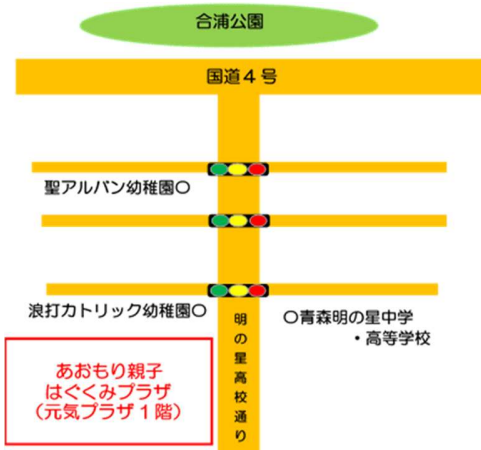

# あおもり親子はぐくみプラザ

## 2026年 6月子育て講座

日時	講座 (対象)	内容
13日(土) 10:30~11:30	よちよち広場 (0歳~1歳の親子) ※予約不要	ふれあい遊びや保護者同士の交流
16日(火) 10:30~11:30	おはなし広場 (0歳~就学前の親子) ※予約不要	絵本や紙芝居などの読み聞かせ
23日(火) 10:30~11:30	保育所(園)、認定こども園 入園申し込み説明会 ※要予約	入園までの手続きの流れ等について 情報提供します
26日(金) 10:30~11:30	あつまれ! わんぱくっこたち (1歳6か月~概ね3歳の親子) ※予約不要	親子で運動遊びとふれあい遊び
28日(日) 10:30~11:30	パパと遊ぼう (0歳~就学前の親子) ※予約不要	ふれあい遊びやパパ同士の交流
30日(火) 10:30~11:30	遠足ごっこ ※予約不要	プレイルームの中で、手作りのバス に乗って親子でふれあい遊び