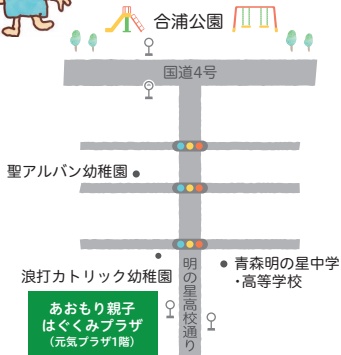

はじめに

子育て情報誌「Let'sげんき！」はこれから出産を迎える方、子育て中の方、転入された方に向けて青森市の子育てに関する情報を集めて作成しました。この冊子をみなさんの子育てに役立てていただければ幸いです。内容が変更になる場合がありますので、各問合せ先にご確認ください。

【青森市子育て情報誌「Let'sげんき! Ver.24」】

冊子のほかに次の方法で閲覧することができます。

電子書籍版

市ホームページ

アクセス先

市ホームページ >

市ホームページの「ページ番号検索」欄に番号を入力し、検索してください。

【あおもり親子はぐくみプラザ】

アクセス

市営バス
 ・合浦公園前バス停下車から徒歩10分
 ・戸山団地線・沢山線
 元気プラザ前バス停下車

住所 青森市佃2-19-13 元気プラザ

電話 017-718-2987

FAX 017-718-2951

青森市子育て情報誌
「Let's!げんき! Ver.24」

INDEX 

- はじめに 1
- あおもり親子はぐくみプラザ 4

 **妊娠・出産したら** 8

- 妊娠がわかったら 8
- 赤ちゃんが産まれたら 9
- 妊娠期から6歳までの子育てサービス 12

 **地域の子育て支援** 15

- 地域子育て支援拠点 15
- その他の地域の子育て支援 17