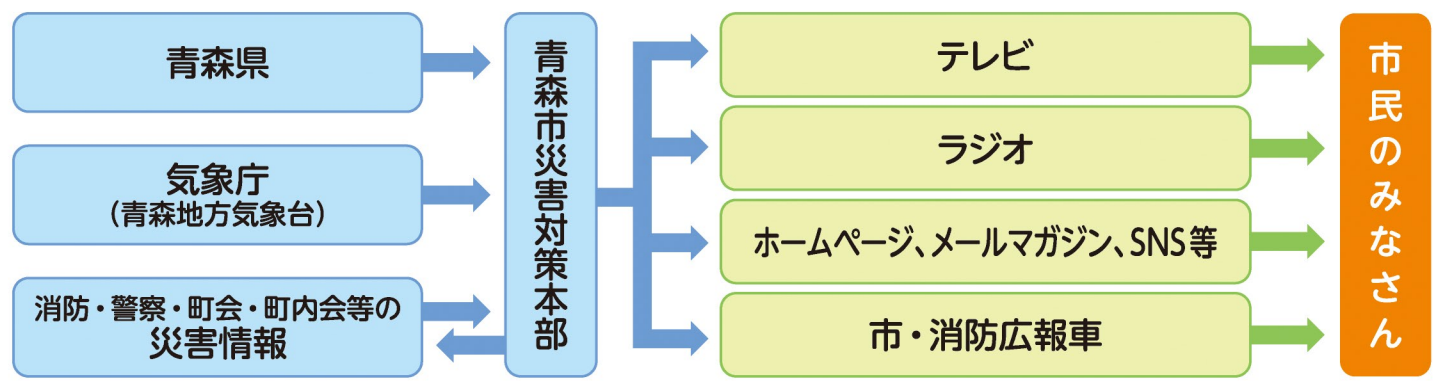

## ●防災情報の伝達経路

青森市役所などの公共機関から気象情報や避難情報等が発信されます。最新かつ正確な情報を入手し、安全に避難しましょう。