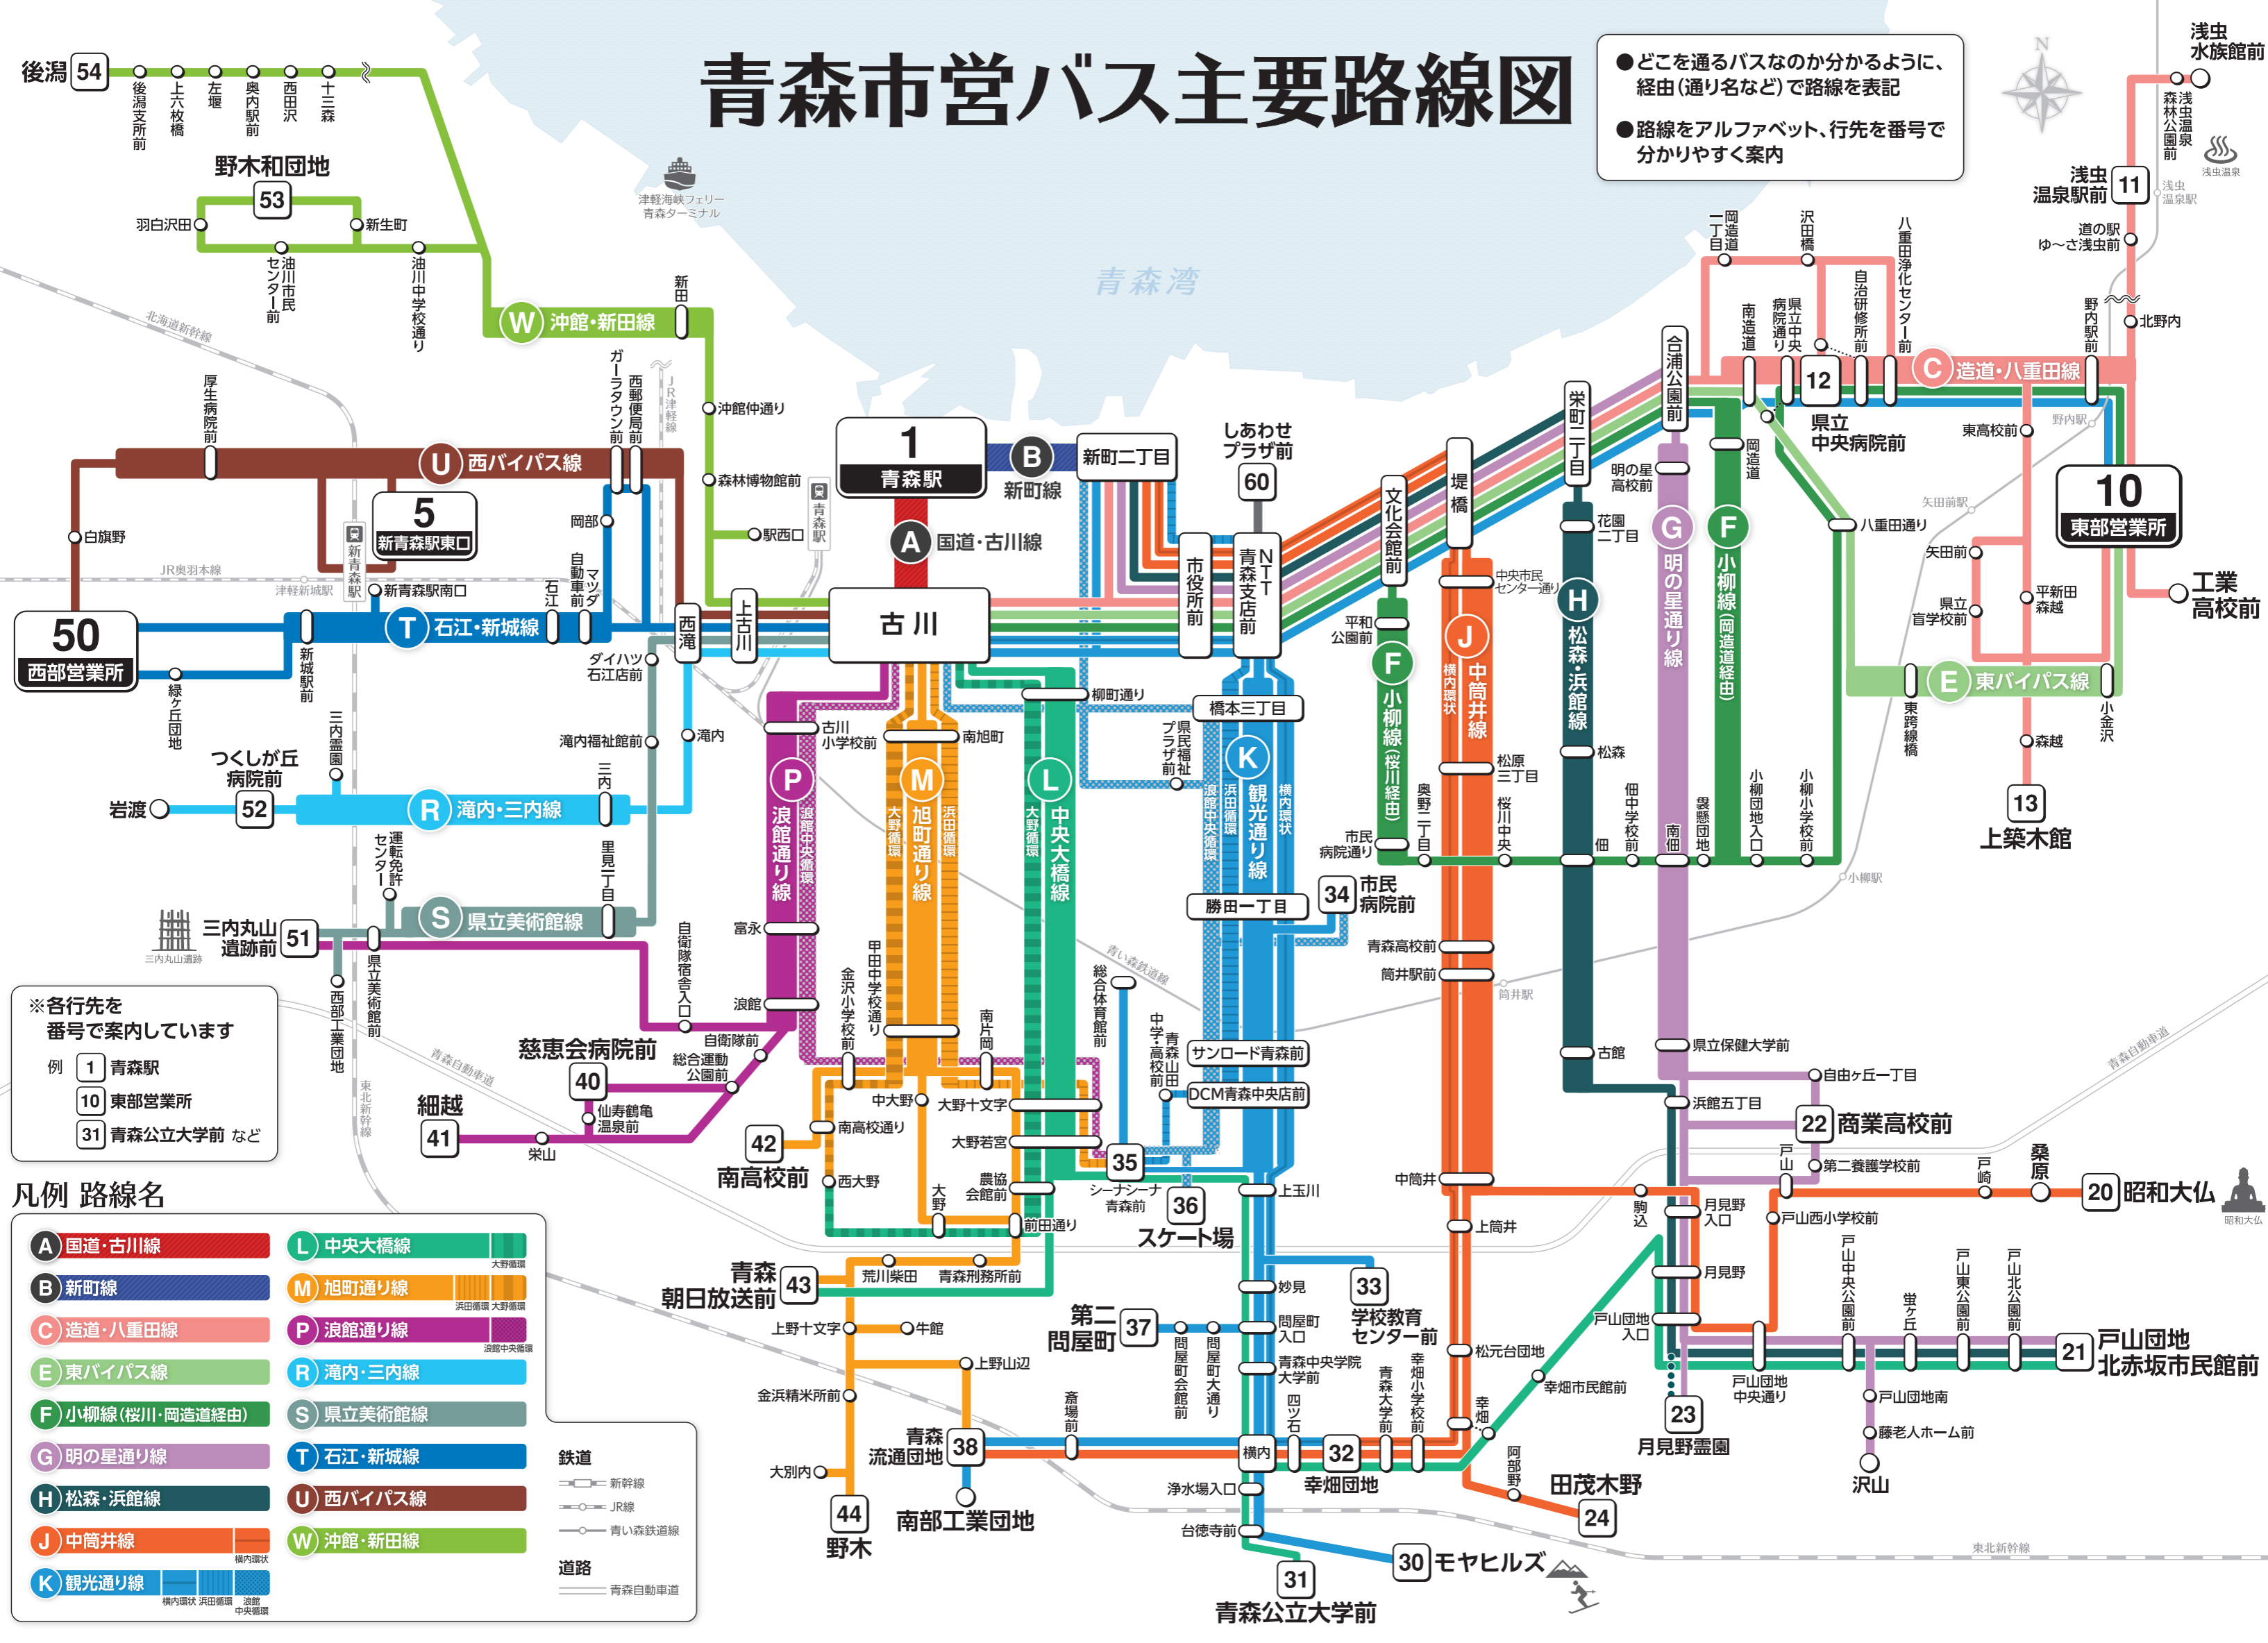

青森市営バス主要路線図

- どこを通るバスなのか分かるように、経路(通り名など)で路線を表記
- 路線をアルファベット、行先を番号で分かりやすく案内

※各行先を番号で案内しています
 例 1 青森駅
 10 東部営業所
 31 青森公立大学前 など

凡例 路線名

- | | |
|------------------------|-----------------|
| A 国道・古川線 | L 中央大橋線 |
| B 新町線 | M 旭町通り線 |
| C 造道・八重田線 | P 浪館通り線 |
| E 東バイパス線 | R 滝内・三内線 |
| F 小柳線(桜川・岡造道経由) | S 県立美術館線 |
| G 明の星通り線 | T 石江・新城線 |
| H 松森・浜館線 | U 西バイパス線 |
| J 中筒井線 | W 沖館・新田線 |
| K 観光通り線 | |

浅虫水族館前
 浅虫温泉前
 浅虫温泉駅

工業高校前

昭和大仏
 昭和太仏

戸山団地
 北赤坂市民館前