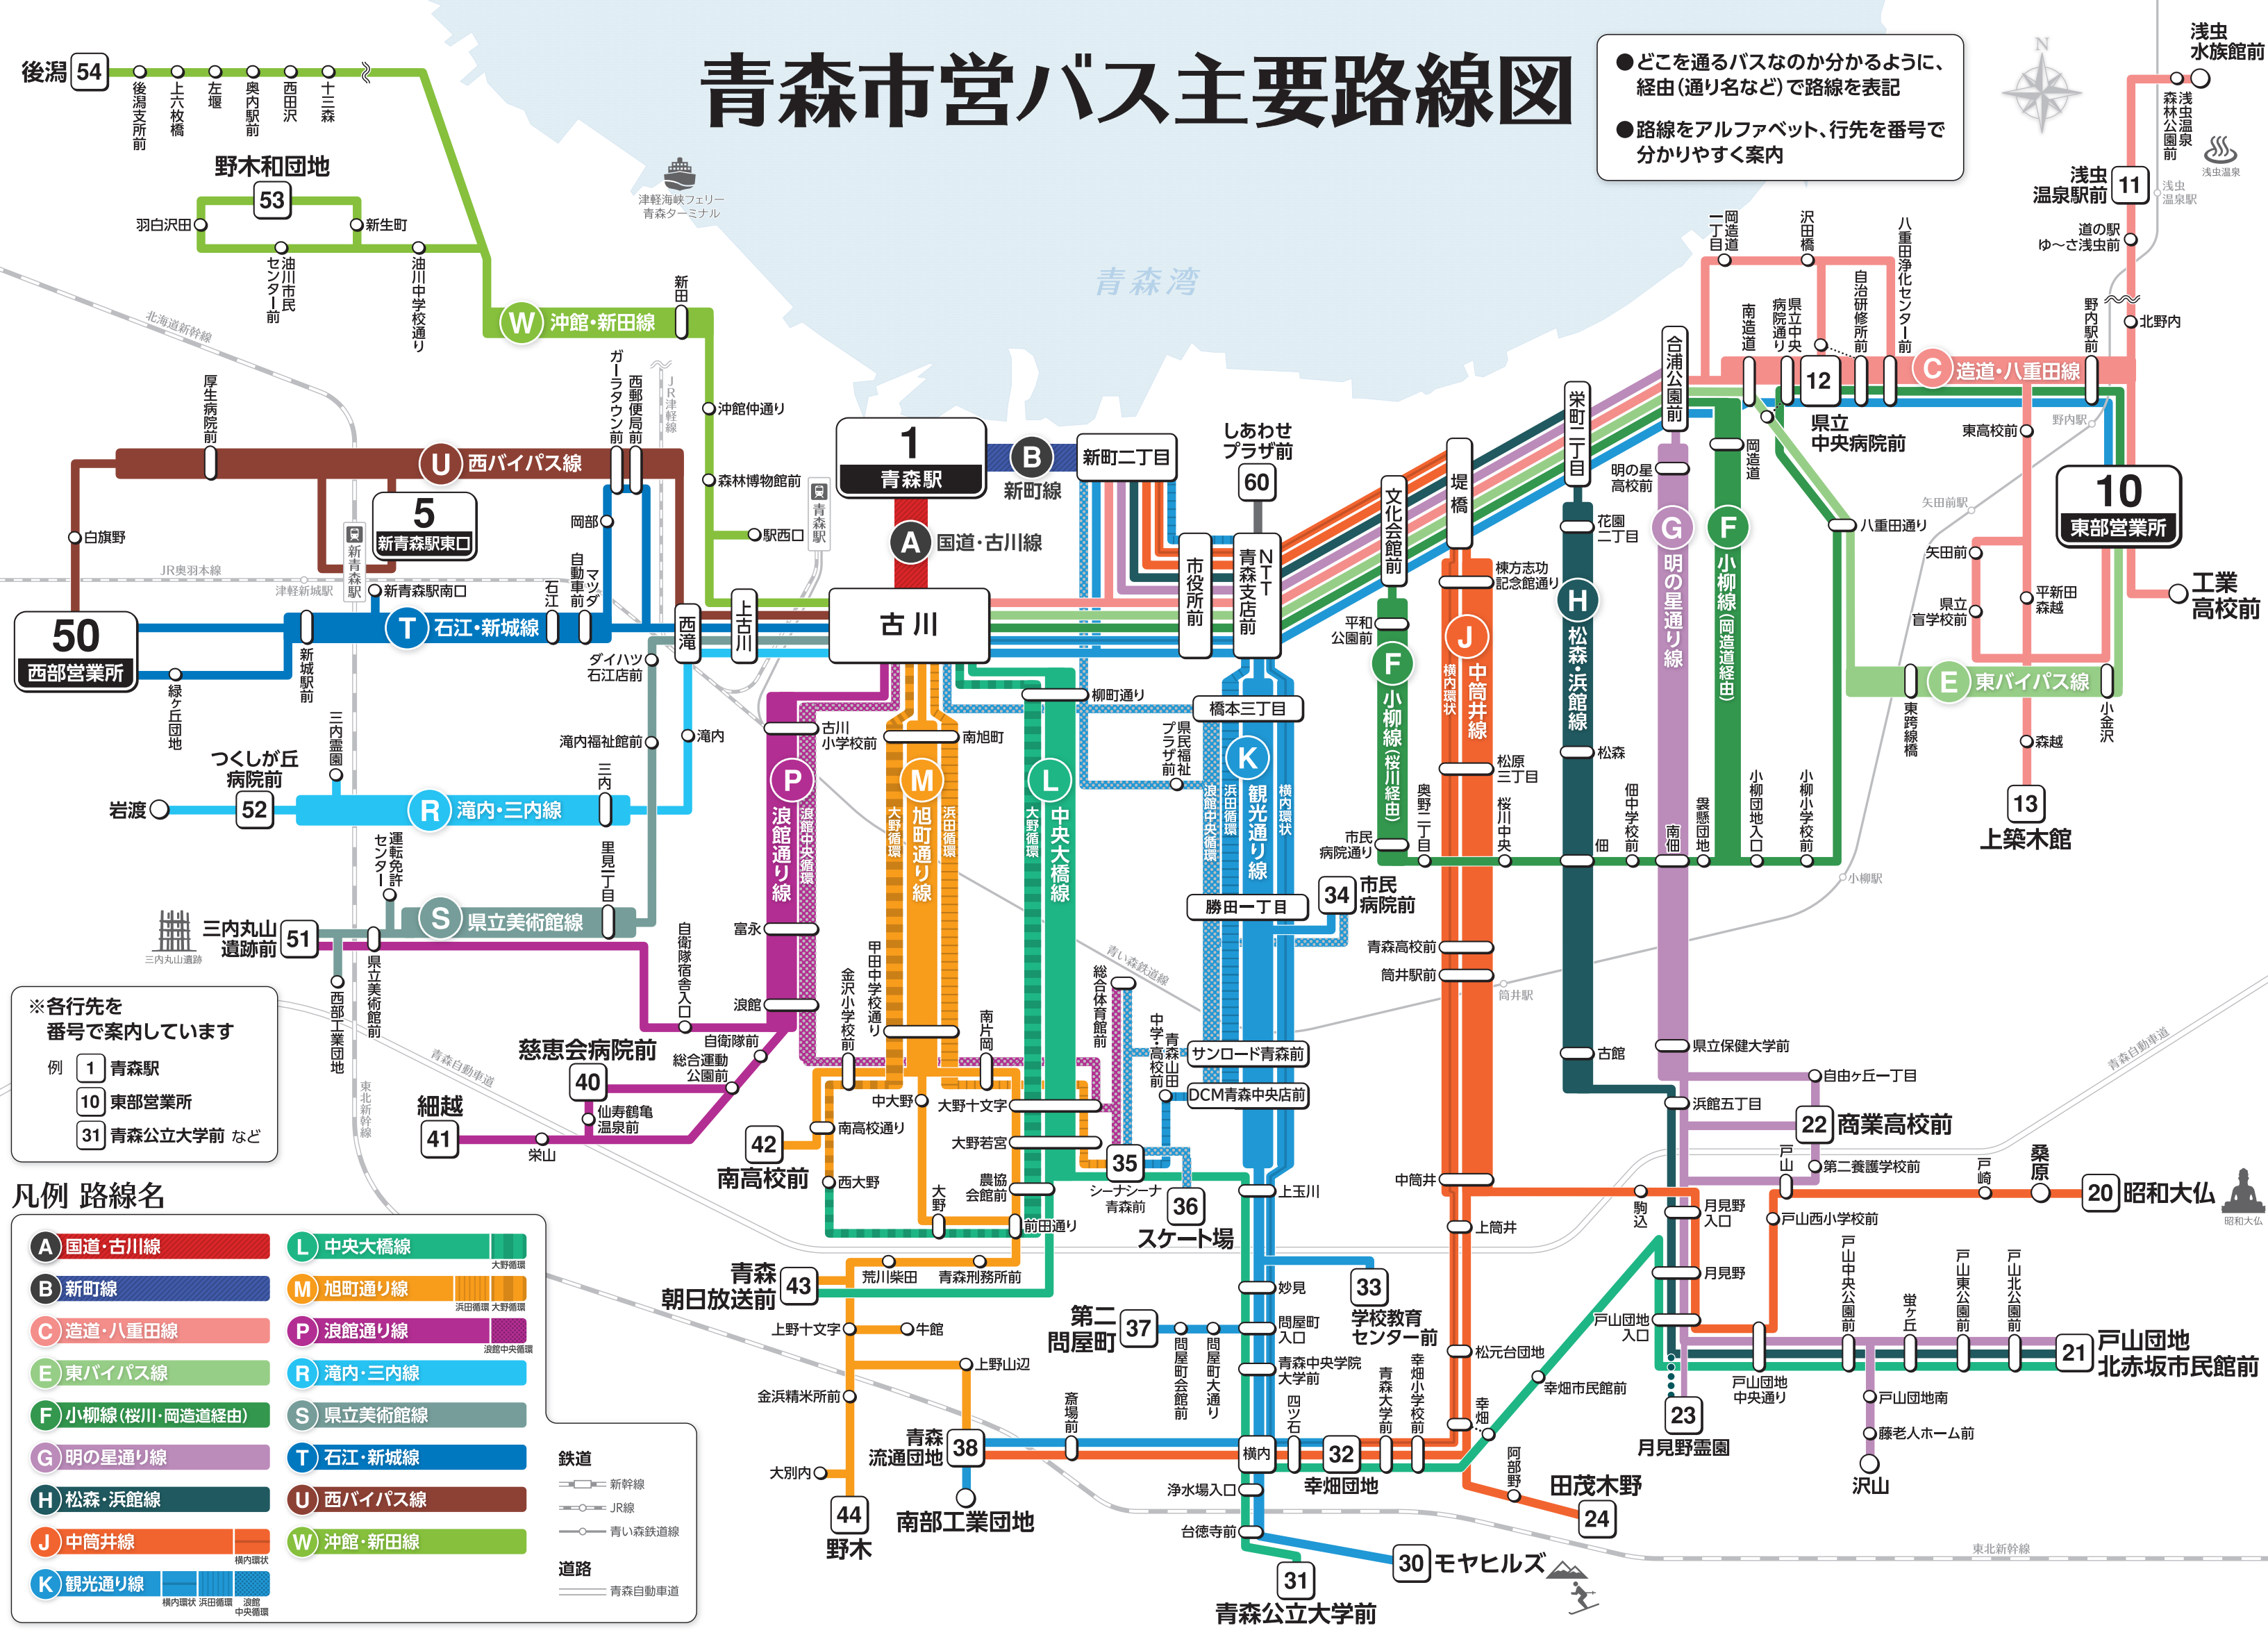

青森市営バス主要路線図

- どこを通るバスなのか分かるように、経路(通り名など)で路線を表記
- 路線をアルファベット、行先を番号で分かりやすく案内

※各行先を番号で案内しています

例
 1 青森駅
 10 東部営業所
 31 青森公立大学前 など

凡例 路線名

- | | |
|------------------------|-----------------|
| A 国道・古川線 | L 中央大橋線 |
| B 新町線 | M 旭町通り線 |
| C 造道・八重田線 | P 浪館通り線 |
| E 東バイパス線 | R 滝内・三内線 |
| F 小柳線(桜川・岡造道経由) | S 県立美術館線 |
| G 明の星通り線 | T 石江・新城線 |
| H 松森・浜館線 | U 西バイパス線 |
| J 中筒井線 | W 沖館・新田線 |
| K 観光通り線 | |

浅虫
水族館前
浅虫温泉
浅虫温泉駅

工業
高校前

昭和
大仏

戸山
団地
北赤坂市民館前

田茂
木野

青森
公立大学前