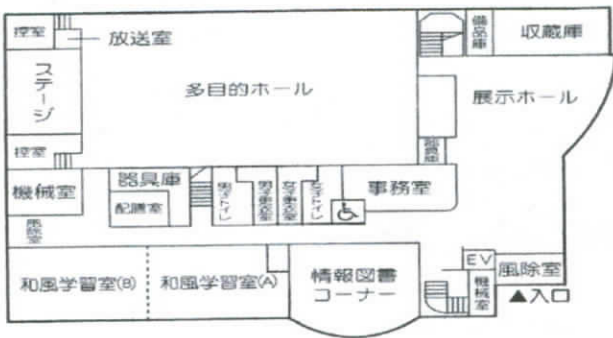

展示コーナー

★ 2F中会議室 ★

- ◆沖館書道ペン字同好会
- ◆書道ペン習字同好会 ◆青い森切り絵の会
- ◆糸の会 ◆木版画同好会「彫刻刀」
- ◆エコエコクラブ ◆切り絵愛好会
- ◆木遊ピンコロ教室 ◆スタンドグラス灯
- ◆洋裁&リフォームサークル ◆沖館第4町会

★ 2F小会議室 ★

- ◆陶芸サークル華

福祉・介護相談

★ 2F小会議室前 ★

- ◆青森市地域包括支援センターおきだて

肺がん検診・結核健診

～巡回バスがやってきます！～

- ◆10：00～11：00
- ◆沖館市民センター駐車場
- ◆40歳以上の青森市民
- ◆無料
- ◆持ち物：健康保険証

体験コーナー

★ 2F創作陶芸室 ★

- ◆木遊ピンコロ教室（木エサークル）の指導で
  干支ストラップに名前入れ ほか

★ 2F和室 ★

- ◆らくらくストレッチ（ストレッチサークル）
  の指導で1分間ストレッチにチャレンジ！
  (13：00～15：00)

販売コーナー

★ 1F情報図書コーナー ★

- ◆糸の会 ◆陶芸サークル華 ◆エコエコクラブ
- ◆相談支援事業所じょいん ◆月見野作業所

★ 2F創作陶芸室 ★

- ◆木遊ピンコロ教室

こどもコーナー

★ 3Fサークル活動室 ★

- ◆プラバンづくり（年長児以上）

★ 3F遊戯室 ★

- ◆ぬり絵（ベビーから未就学児）

1F