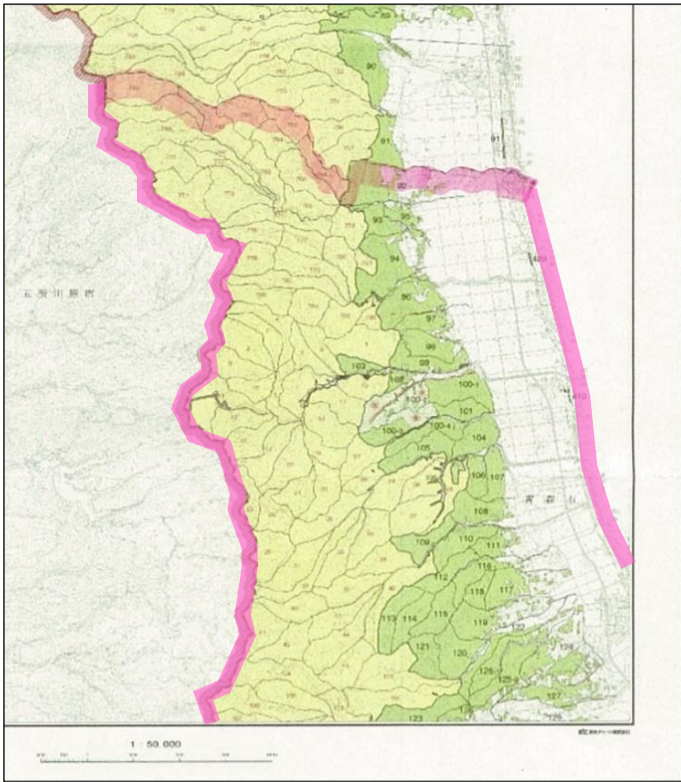

青森市特定間伐等促進計画の区域

 計画の区域  
 (青森市の全民有林を対象とする。)