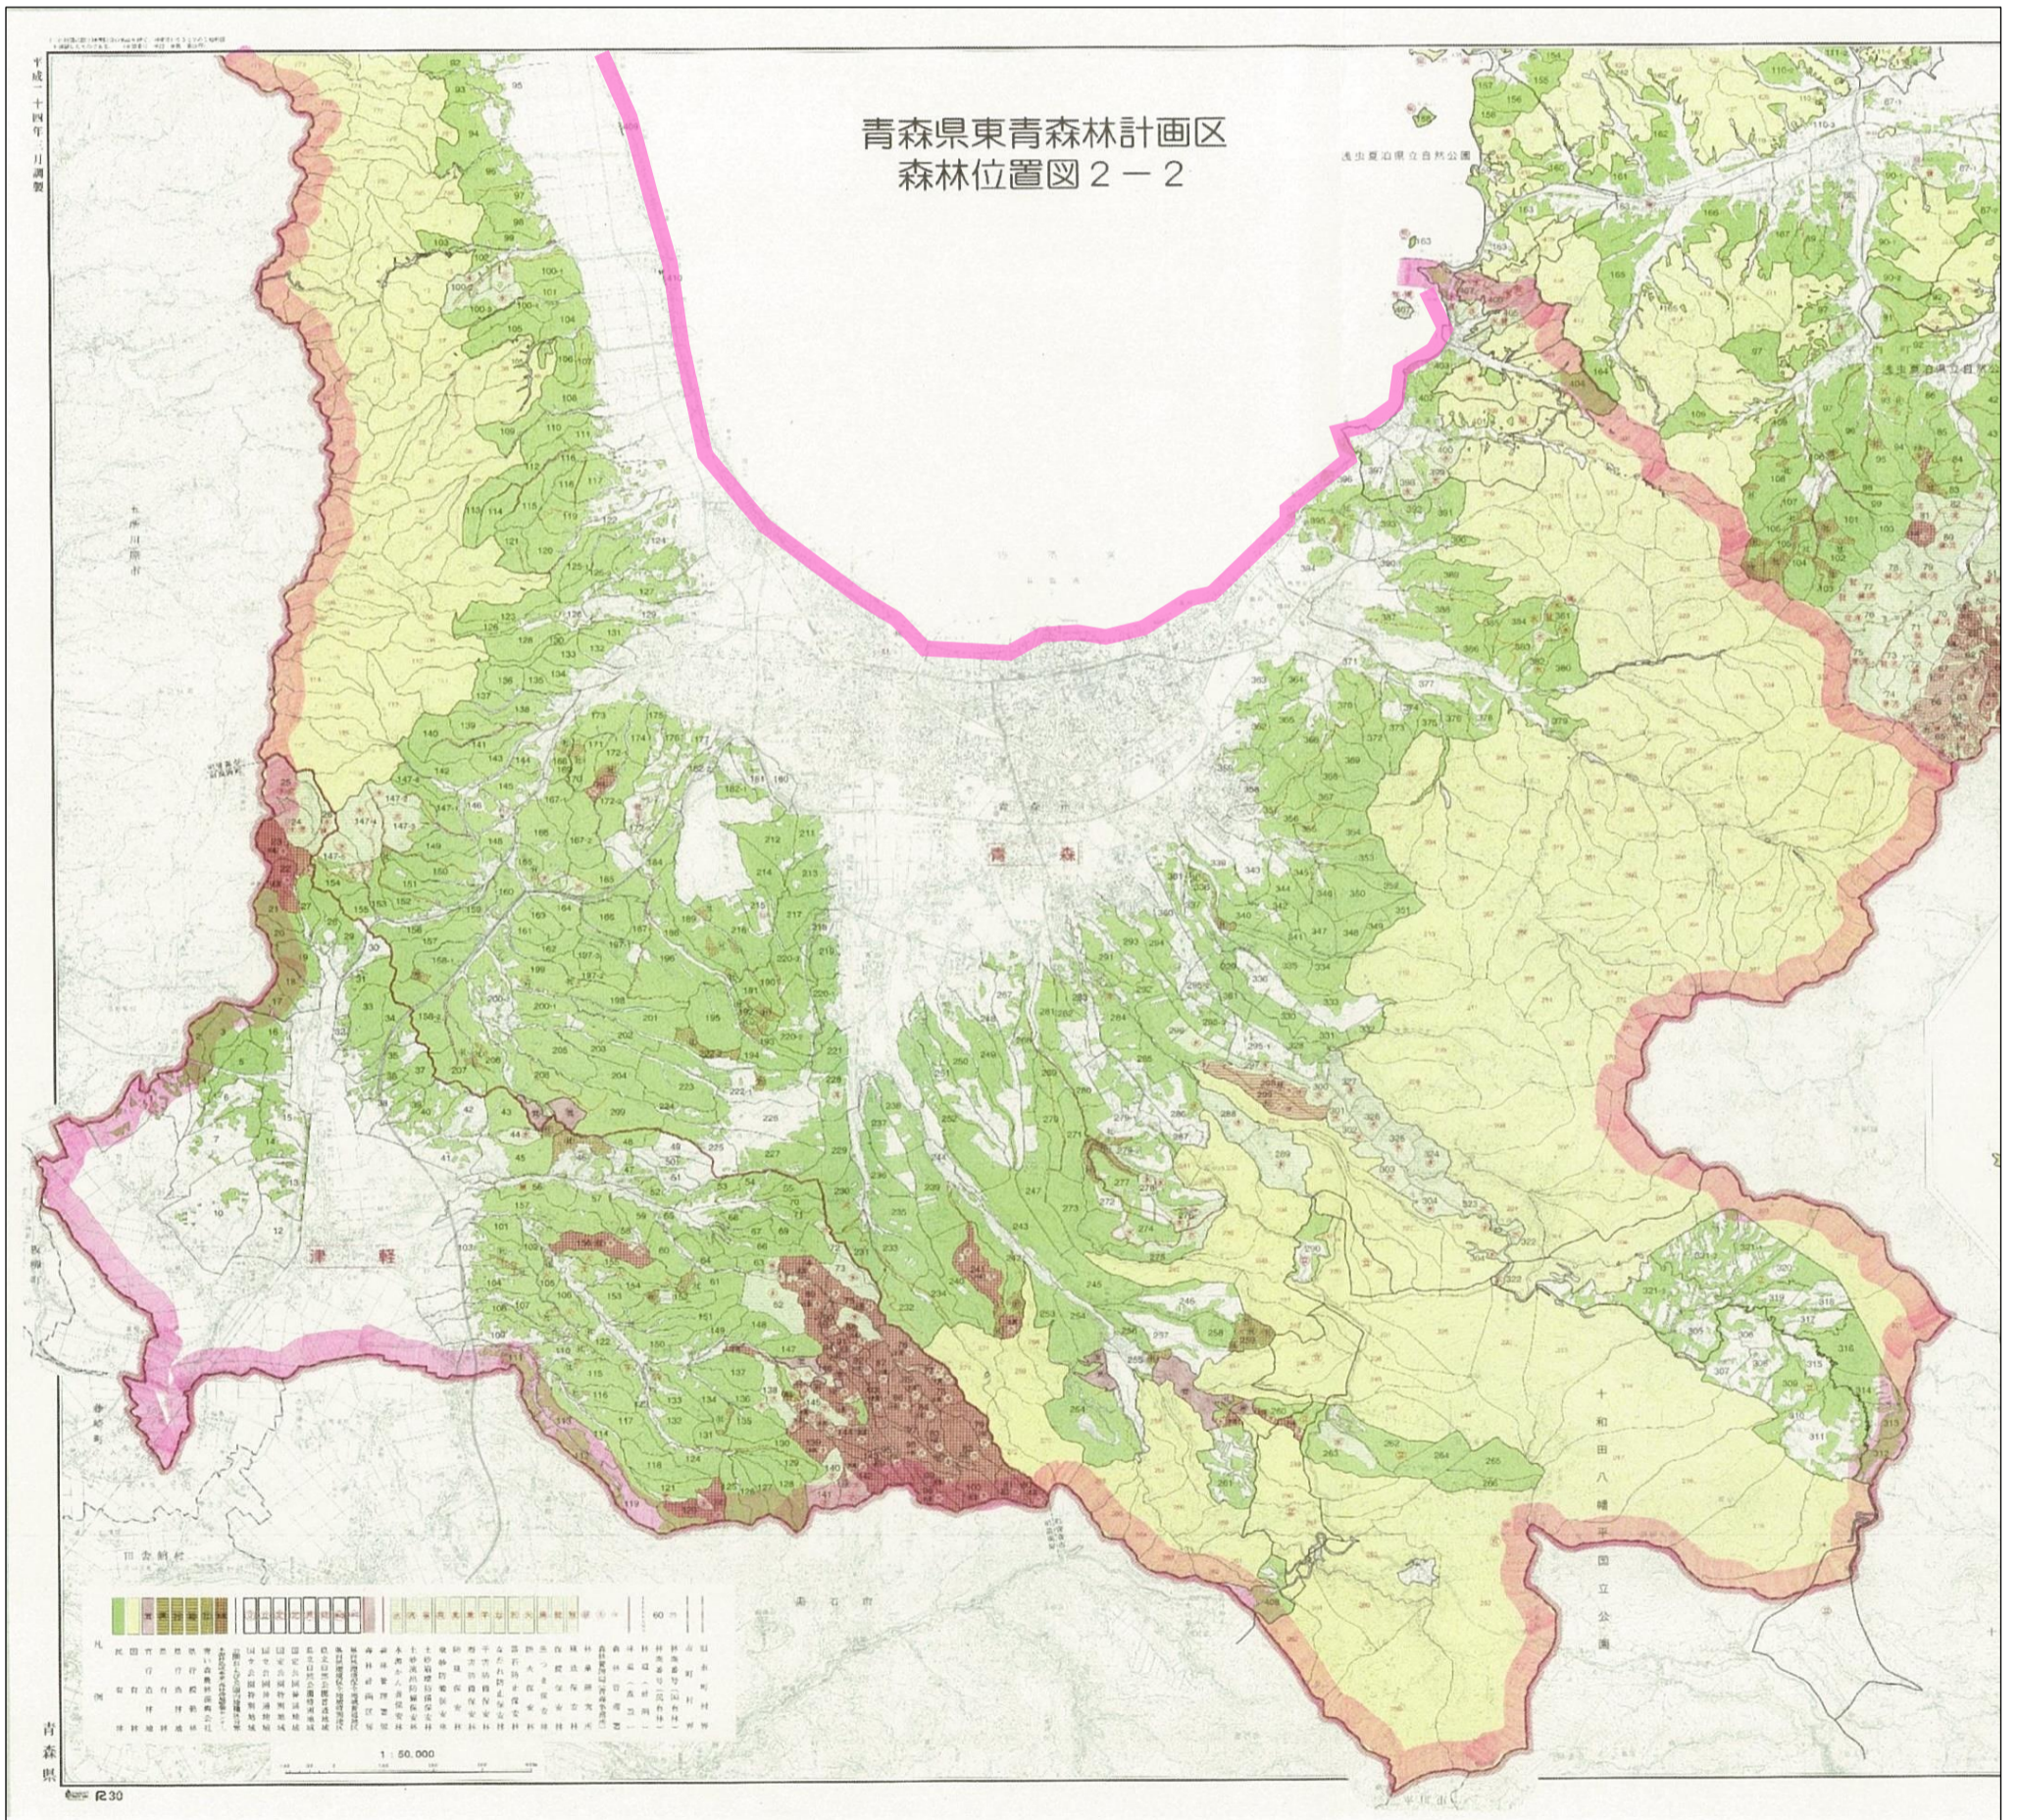

青森市特定間伐等促進計画の区域

 計画の区域  
 (青森市の全民有林を対象とする。)