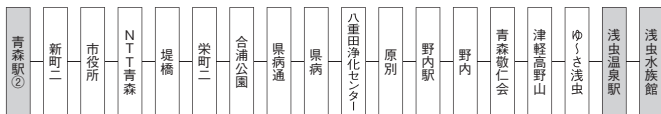

新しい路線名・系統番号

浅虫方面(新町・県病経由)

(青森駅～浅虫温泉駅700円・約55分)

(青森駅～浅虫水族館780円・約60分)

(新青森駅東口～浅虫温泉駅840円・約60分)

【浅虫温泉駅・
水族館行】
C造道・八重田線
C11

【浅虫水族館・温泉駅発】
青森駅行は B新町線 B1
新青森駅東口行は U西バイパス線 U5

浅虫温泉駅行				浅虫水族館・温泉駅発			
発地	時刻	経由地	行先	発地	時刻	経由地	行先
青森駅	7:20	新町	浅虫温泉駅前	浅虫温泉駅	7:21	新町	青森駅
〃	7:55	〃	浅虫水族館前	〃	8:32	〃	〃
〃	9:02	〃	〃	浅虫水族館	9:00	〃	〃
〃	10:32	〃	〃	浅虫温泉駅	9:53	古川	新青森駅東口
〃	11:30	〃	〃	浅虫水族館	10:12	新町	青森駅
新青森駅東口	11:42	古川	浅虫温泉駅前	〃	11:42	〃	〃
青森駅	12:57	新町	浅虫水族館前	〃	12:36	〃	〃
〃	14:29	〃	〃	浅虫温泉駅	13:12	古川	新青森駅東口
新青森駅東口	14:58	古川	浅虫温泉駅前	浅虫水族館	14:04	新町	青森駅
青森駅	15:40	新町	浅虫水族館前	〃	15:44	〃	〃
〃	17:28	〃	浅虫温泉駅前	〃	17:00	〃	〃
〃	18:20	〃	〃	浅虫温泉駅	18:35	〃	〃
〃	20:25	〃	〃	〃	19:20	〃	〃

◎運行経路(青森駅②のりば)

※急印の停車バス停