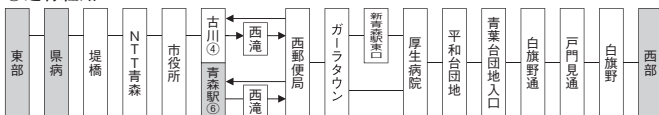

西バイパス方面

(古川～西部営業所380円・約35分)

【西部営業所行】
U西バイパス線 U50

【西部営業所発】
青森駅行は A国道・古川線 A1
県病行は C造道・八重田線 C12

西部営業所行				西部営業所発			
発地	時刻	経由地	行先	発地	時刻	経由地	行先
東部営業所	6:54	新駅東口	西部営業所	西部営業所	6:52	新駅東口	青森駅
青森駅	8:44		〃	〃	7:16		県病
〃	11:52	〃	〃	〃	8:45	〃	〃
東部営業所	12:55	新駅東口	〃	〃	9:16	新駅東口	青森駅
青森駅	14:12		〃	〃	13:15		〃
県病	15:44	〃	〃	〃	15:47	〃	〃
東部営業所	17:05	新駅東口	〃	〃	17:10	新駅東口	県病
青森駅	18:19		〃	〃			〃
〃	18:52		〃	〃			〃

◎運行経路

走る広告 365日、市内を毎日運行!

広告のご依頼は青森市営バスへ!

※写真はフルラッピングバス広告

青森市企業局交通部管理課 TEL (017) 726-5459