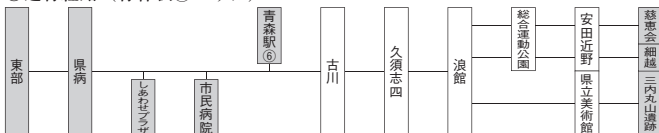

浪館方面

すべて P 浪館通り線になります。

慈恵会病院行は P40 細越行は P41

三内丸山遺跡行は P51 イトーヨーカドー行(浪館中央)は P35

慈恵会病院・三内丸山遺跡・細越行

発地	時刻	経由地	行先	発地	時刻	経由地	行先
東部営業所	⑤ 6:05		慈恵会病院	青森駅	⑤ 13:57	イトーヨーカドー → 市民病院	青森駅
青森駅	⑤ 7:09		〃	〃	⑤ 14:40		慈恵会病院
県病	7:25		細越	〃	⑤ 14:57	県立美術館	三内丸山遺跡
東部営業所	7:32		慈恵会病院	〃	⑤ 15:30		慈恵会病院
〃	8:25		〃	〃	⑤ 15:51		細越
青森駅	⑤ 8:25		〃	〃	⑤ 16:09	県立美術館	三内丸山遺跡
〃	⑤ 9:18		〃	県病	⑤ 16:13		慈恵会病院
〃	⑤ 9:45	イトーヨーカドー → 市民病院	青森駅	青森駅	⑤ 16:52		〃
〃	⑤ 9:57		細越	しあわせプラザ	⑤ 17:10		〃
〃	10:22		慈恵会病院	青森駅	⑤ 17:32		細越
しあわせプラザ	⑤ 10:40		〃	〃	17:55		慈恵会病院
青森駅	⑤ 11:00	県立美術館	三内丸山遺跡	県病	⑤ 18:07		細越
〃	11:17		慈恵会病院	青森駅	⑤ 18:08	県立美術館	三内丸山遺跡
〃	⑤ 11:40		細越	しあわせプラザ	⑤ 18:55		慈恵会病院
しあわせプラザ	⑤ 12:00		慈恵会病院	青森駅	⑤ 19:28		〃
青森駅	12:22		〃	〃	⑤ 19:48		細越
〃	⑤ 12:53		〃	〃	⑤ 20:10		慈恵会病院
市民病院	⑤ 13:27		〃	しあわせプラザ	⑤ 20:35		細越
東部営業所	⑤ 13:54		細越	青森駅	⑤ 21:25		慈恵会病院

※ は、浪館・中央循環線(34ページ参照)

◎運行経路(青森駅⑥のりば)