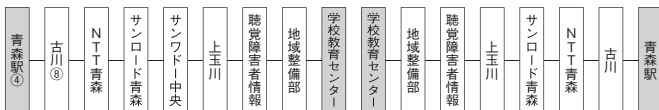

学校教育センター方面

(青森駅～学校教育センター410円・約35分)

新しい路線名・系統番号

【青森駅発】
K観光通り線 K33

【青森駅行】
A国道・古川線 A1

青森駅発		青森駅行	
発地	時刻	発地	時刻
青森駅	 7:43	学校教育センター	 7:30
〃	 8:32	〃	 8:25
〃	 11:37	〃	 9:20
〃	 12:40	〃	 12:29
〃	 16:40	〃	 13:40
〃	17:20	〃	 17:23
〃	 18:25	〃	 18:00

◎運行経路（青森駅④のりば）

デイサービス 喜楽 (きらく) 第2 デイサービス 喜楽

🌟 営業日 🌟
月曜日～土曜日
(祝日も営業しています)

🌟 営業時間 🌟
8:00～17:00

お食事(手作り)

ポリウム満点
コーヒー・おやつ付

なんと ¥550

癒し犬のトイプードル
ヘルパー犬
働いています!