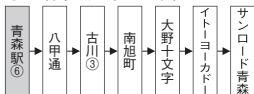

浜田循環線

新しい路線名・系統番号

イトーヨーカドーで案内表示が変わります。
 [左回り]イトーヨーカドーまでは M旭町通り線 M35 →青森駅までは B新町線 B1
 [右回り]イトーヨーカドーまでは K観光通り線 K35 →青森駅までは A国道・古川線 A1

左回り(青森駅⑥のりば・古川③のりば)				右回り(青森駅④のりば・古川⑧のりば)			
発地	時刻	イトーヨーカドー	行先	発地	時刻	イトーヨーカドー	行先
青森駅	7:35	8:01	青森駅	青森駅	8:00	8:28	青森駅
〃	8:35	9:01	〃	〃	9:00	9:28	〃
〃	9:35	10:01	〃	〃	10:00	10:28	〃
〃	10:35	11:01	〃	〃	11:00	11:28	〃
〃	11:35	12:01	〃	〃	12:00	12:28	〃
〃	12:35	13:01	〃	〃	13:00	13:28	〃
〃	13:35	14:01	〃	〃	14:00	14:28	〃
〃	14:35	15:01	〃	〃	15:00	15:28	〃
〃	15:35	16:01	〃	〃	16:00	16:28	〃
〃	16:35	17:01	〃	〃	17:00	17:28	〃
〃	17:35	18:01	〃	〃	18:00	18:28	〃
〃	18:35	19:01	〃	〃	19:00	19:28	〃
〃	19:35	20:01	〃	〃	20:00	20:28	〃
〃	20:35	21:01	〃	〃			〃

◎運行経路(左回り)

◎運行経路(右回り)

新しい路線名・系統番号

浪館・中央循環線

イトーヨーカドーで案内表示が変わります。
 [左回り]イトーヨーカドーまでは P浪館通り線 P35 →青森駅までは A国道・古川線 A1
 [右回り]イトーヨーカドーまでは K観光通り線 K35 →青森駅までは A国道・古川線 A1

左回り(青森駅⑥のりば・古川①のりば)					
発地	時刻	イトーヨーカドー	スケート場通過予定	市民病院通過予定	行先
青森駅	9:45	10:17	10:21	10:37	青森駅
〃	13:57	14:29	14:33	14:49	〃