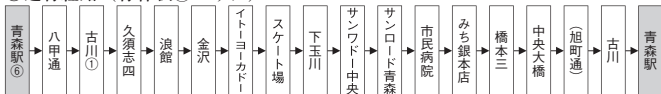

◎運行経路(左回り)

◎運行経路(右回り)

新しい路線名・系統番号

浪館・中央循環線

イトーヨーカドーで案内表示が変わります。
 [左回り]イトーヨーカドーまでは P浪館通り線 P35 →青森駅までは A国道・古川線 A1
 [右回り]イトーヨーカドーまでは K観光通り線 K35 →青森駅までは A国道・古川線 A1

左回り(青森駅⑥のりば・古川①のりば)					
発地	時刻	イトーヨーカドー	スケート場通過予定	市民病院通過予定	行先
青森駅	9:45	10:17	10:21	10:37	青森駅
〃	13:57	14:29	14:33	14:49	〃

◎運行経路(青森駅⑥のりば)

右回り(青森駅④のりば)					
発地	時刻	市民病院通過予定	スケート場通過予定	イトーヨーカドー	行先
青森駅	12:23	12:43	12:52	12:58	青森駅
〃	15:40	16:00	16:09	16:15	〃

◎運行経路(青森駅④のりば)