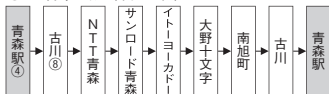

浜田循環線

新しい路線名・系統番号

イトーヨーカドーで案内表示が変わります。
 [左回り]イトーヨーカドーまでは M旭町通り線 M35 →青森駅までは B新町線 B1
 [右回り]イトーヨーカドーまでは K観光通り線 K35 →青森駅までは A国道・古川線 A1

左回り(青森駅⑥のりば・古川③のりば)				右回り(青森駅④のりば・古川⑧のりば)			
発地	時刻	イトーヨーカドー	行先	発地	時刻	イトーヨーカドー	行先
青森駅	7:35	8:01	青森駅	青森駅	8:00	8:28	青森駅
〃	8:35	9:01	〃	〃	9:00	9:28	〃
〃	9:35	10:01	〃	〃	10:00	10:28	〃
〃	10:35	11:01	〃	〃	11:00	11:28	〃
〃	11:35	12:01	〃	〃	12:00	12:28	〃
〃	12:35	13:01	〃	〃	13:00	13:28	〃
〃	13:35	14:01	〃	〃	14:00	14:28	〃
〃	14:35	15:01	〃	〃	15:00	15:28	〃
〃	15:35	16:01	〃	〃	16:00	16:28	〃
〃	16:35	17:01	〃	〃	17:00	17:28	〃
〃	17:35	18:01	〃	〃	18:00	18:28	〃
〃	18:35	19:01	〃	〃	19:00	19:28	〃
〃	19:35	20:01	〃	〃	20:00	20:28	〃
〃	20:35	21:01	〃	〃			〃

◎運行経路(左回り)

◎運行経路(右回り)

新しい路線名・系統番号

浪館・中央循環線

イトーヨーカドーで案内表示が変わります。
 [左回り]イトーヨーカドーまでは P浪館通り線 P35 →青森駅までは A国道・古川線 A1
 [右回り]イトーヨーカドーまでは K観光通り線 K35 →青森駅までは A国道・古川線 A1

左回り(青森駅⑥のりば・古川①のりば)					
発地	時刻	イトーヨーカドー	スケート場通過予定	市民病院通過予定	行先
青森駅	9:45	10:17	10:21	10:37	青森駅
〃	13:57	14:29	14:33	14:49	〃