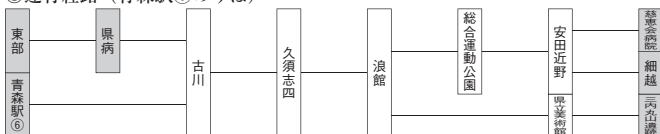

浪館方面

すべて P 浪館通り線になります。

慈恵会病院行は P40 細越行は P41

三内丸山遺跡行は P51 イトヨーカドー行(浪館中央)は P35

慈恵会病院・三内丸山遺跡・細越行							
発地	時刻	経由地	行先	発地	時刻	経由地	行先
東部営業所	♿ 6:02		慈恵会病院	青森駅	♿ 14:52		慈恵会病院
〃	♿ 7:12		細越	東部営業所	♿ 15:02		細越
青森駅	♿ 7:14		慈恵会病院	青森駅	♿ 15:03	県立美術館	三内丸山遺跡
〃	♿ 8:07		〃	〃	♿ 15:52		慈恵会病院
東部営業所	♿ 8:20		〃	〃	♿ 16:05	県立美術館	三内丸山遺跡
青森駅	9:02		〃	東部営業所	♿ 16:07		慈恵会病院
〃	9:32		〃	〃	♿ 16:30		〃
〃	♿ 9:51	イトヨーカドー →市民病院	青森駅	青森駅	♿ 17:10		細越
〃	♿ 10:23		細越	〃	♿ 17:23		慈恵会病院
東部営業所	♿ 10:54		慈恵会病院	〃	17:45		〃
青森駅	10:56	県立美術館	三内丸山遺跡	東部営業所	♿ 17:54		細越
〃	♿ 11:39		細越	青森駅	♿ 18:10	県立美術館	三内丸山遺跡
〃	♿ 12:07		慈恵会病院	〃	♿ 18:42		慈恵会病院
〃	♿ 12:25		〃	〃	♿ 19:07		〃
東部営業所	♿ 12:30		〃	〃	♿ 19:22		〃
青森駅	♿ 13:12		〃	〃	♿ 19:42		細越
〃	♿ 13:50		細越	〃	♿ 20:06		慈恵会病院
〃	♿ 14:12	イトヨーカドー →市民病院	青森駅	県病	♿ 20:18		細越
〃	♿ 14:27		慈恵会病院	青森駅	21:06		慈恵会病院

※ 〇は、浪館・中央循環線（88ページ参照）

◎運行経路（青森駅⑥のりば）

浪館方面

新しい路線名・系統番号

青森駅行は A国道・古川線 A1 東部営業所行は C造道・八重田線 C10
 市民病院行は K観光通り線 K34 しあわせプラザ行は 60

青森駅・東部営業所・市民病院・しあわせプラザ行							
発地	時刻	経由地	行先	発地	時刻	経由地	行先
慈恵会病院	6:16		東部営業所	トヨーガード	12:57		青森駅
〃	6:30		青森駅	慈恵会病院	13:07		東部営業所
細越	7:00		しあわせプラザ	〃	13:40		〃
慈恵会病院	7:10		市民病院	〃	14:04		青森駅
三内丸山遺跡	7:20	県立美術館	青森駅	細越	14:35		〃
慈恵会病院	7:51		〃	慈恵会病院	15:05		〃
三内丸山遺跡	8:11	県立美術館	東部営業所	〃	15:40		〃
細越	8:25		しあわせプラザ	トヨーガード	16:11		〃
慈恵会病院	8:45		青森駅	細越	16:08		〃
〃	9:05		東部営業所	慈恵会病院	16:33		〃
細越	9:12		青森駅	〃	17:10		〃
慈恵会病院	9:25		〃	〃	17:43		〃
三内丸山遺跡	9:40	県立美術館	〃	細越	17:55		〃
慈恵会病院	9:50		〃	慈恵会病院	18:08		〃
〃	10:20		〃	〃	18:33		〃
三内丸山遺跡	10:45	県立美術館	〃	細越	19:08		〃
細越	11:07		〃	慈恵会病院	19:30		〃
慈恵会病院	11:56		〃	〃	19:50		〃
細越	12:23		東部営業所	〃	20:10		〃
慈恵会病院	12:46		青森駅	〃	20:46		〃