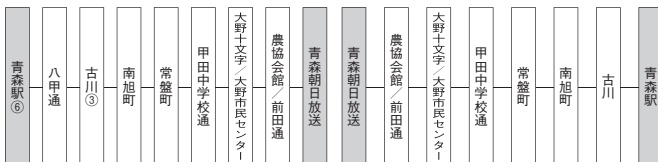

荒川方面

新しい路線名・系統番号

【青森朝日放送行】 中央大橋経由は 南旭町経由は	L中央大橋線 L43 M旭町通り線 M43	【青森朝日放送発】 青森駅行は 西部営業所行は 野木和団地行は	A国道・古川線 A1 T石江・新城線 T50 W沖館・新田線 W53
--------------------------------	--------------------------	--	--

青森朝日放送行				青森朝日放送発			
発地	時刻	経由地	行先	発地	時刻	経由地	行先
青森駅	6:52	南旭町・大野十文字	青森朝日放送	青森朝日放送	6:45	大野十文字・南旭町	青森駅
〃	8:10	南旭町・大野市民センター	〃	〃	7:10	〃	〃
〃	10:15	〃	〃	〃	7:50	大野市民センター・南旭町	〃
西部営業所	11:17	中央大橋	〃	〃	11:10	中央大橋	西部営業所
青森駅	12:56	南旭町・大野市民センター	〃	〃	12:22	大野十文字・南旭町	青森駅
〃	14:45	〃	〃	〃	13:42	中央大橋	西部営業所
〃	18:16	〃	〃	〃	14:11	大野市民センター・南旭町	青森駅
〃	19:09	〃	〃	〃	15:35	大野十文字・南旭町	〃
〃	20:09	〃	〃	〃	16:15	中央大橋	野木和団地

◎運行経路

(南旭町経由)

(中央大橋経由)