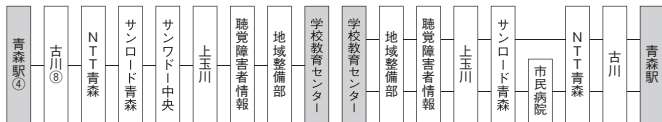

学校教育センター方面

(青森駅～学校教育センター410円・約35分)

新しい路線名・系統番号

【青森駅発】
K観光通り線 K33

【青森駅行】
A国道・古川線 A1

青森駅発			青森駅行		
発地	時刻		発地	時刻	経由地
青森駅	♿ 8:10		学校教育センター	♿ 9:20	市民病院 (13:58) 市民病院 (17:38)
〃	♿ 8:42		〃	♿ 12:45	
〃	♿ 11:40		〃	♿ 13:42	
〃	♿ 12:50		〃	♿ 17:22	
〃	♿ 16:40		〃	♿ 18:25	
〃	♿ 17:30				
〃	18:30				

◎運行経路（青森駅④のりば）

サンドーム方面(南旭町・イトーヨーカドー経由)

新しい路線名・系統番号

【青森駅発】
M旭町通り線 M36

【スケート場発】
青森駅行は A国道・古川線 A1

(青森駅～スケート場250円・約35分)

青森駅発			スケート場発		
発地	時刻	行先	発地	時刻	行先
青森駅	♿ 12:05	スケート場	スケート場	♿ 13:00	青森駅
〃	♿ 13:22	〃			

◎運行経路（青森駅⑥のりば）