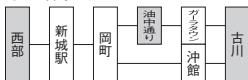

◎運行経路

矢 田 ・ 滝 沢 線

矢田・新総合運動公園・滝沢行				東部営業所・青森駅・県病行			
発 地	時 刻	経 由	行 先	発 地	時 刻	経 由	行 先
東部営業所	7:10	野内駅	滝 沢	滝 沢	6:30	野内駅	東部営業所
県 病	11:00	東バイパス	〃	〃	7:00	東バイパス	青 森 駅
青森駅②	12:00	〃	〃	〃	8:00	東 高 校	〃
〃	15:00	〃	〃	〃	10:20	東バイパス	県 病
東部営業所	16:30	野内駅	〃	〃	11:50	〃	〃
〃	17:50	〃	〃	〃	13:20	〃	〃
青森駅②	18:25	東バイパス	〃	〃	15:00	野内駅	東部営業所
				〃	17:10	〃	〃