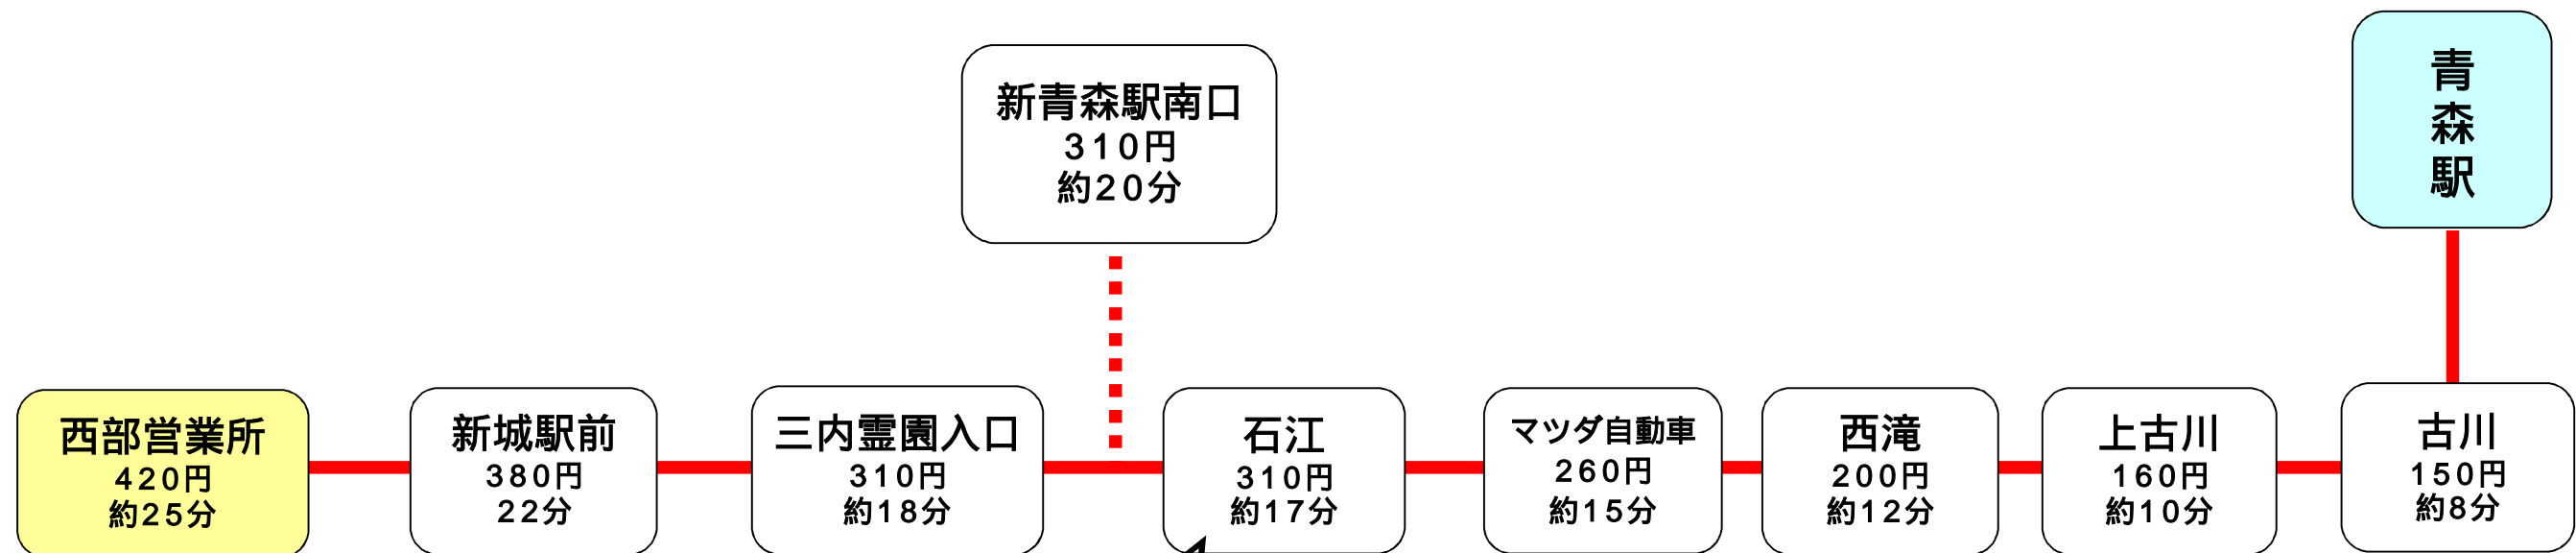

# 青森市営バス 「新青森駅南口経由」バス路線図

(青森市企業局交通部)

## 記載内容

バス停名称  
青森駅からの  
運賃&所要時間

「新青森駅南口」へは「石江」バス停も利用できます。  
(新青森駅南口から、徒歩3分程度)

所要時間は、季節や交通事情等により異なります。