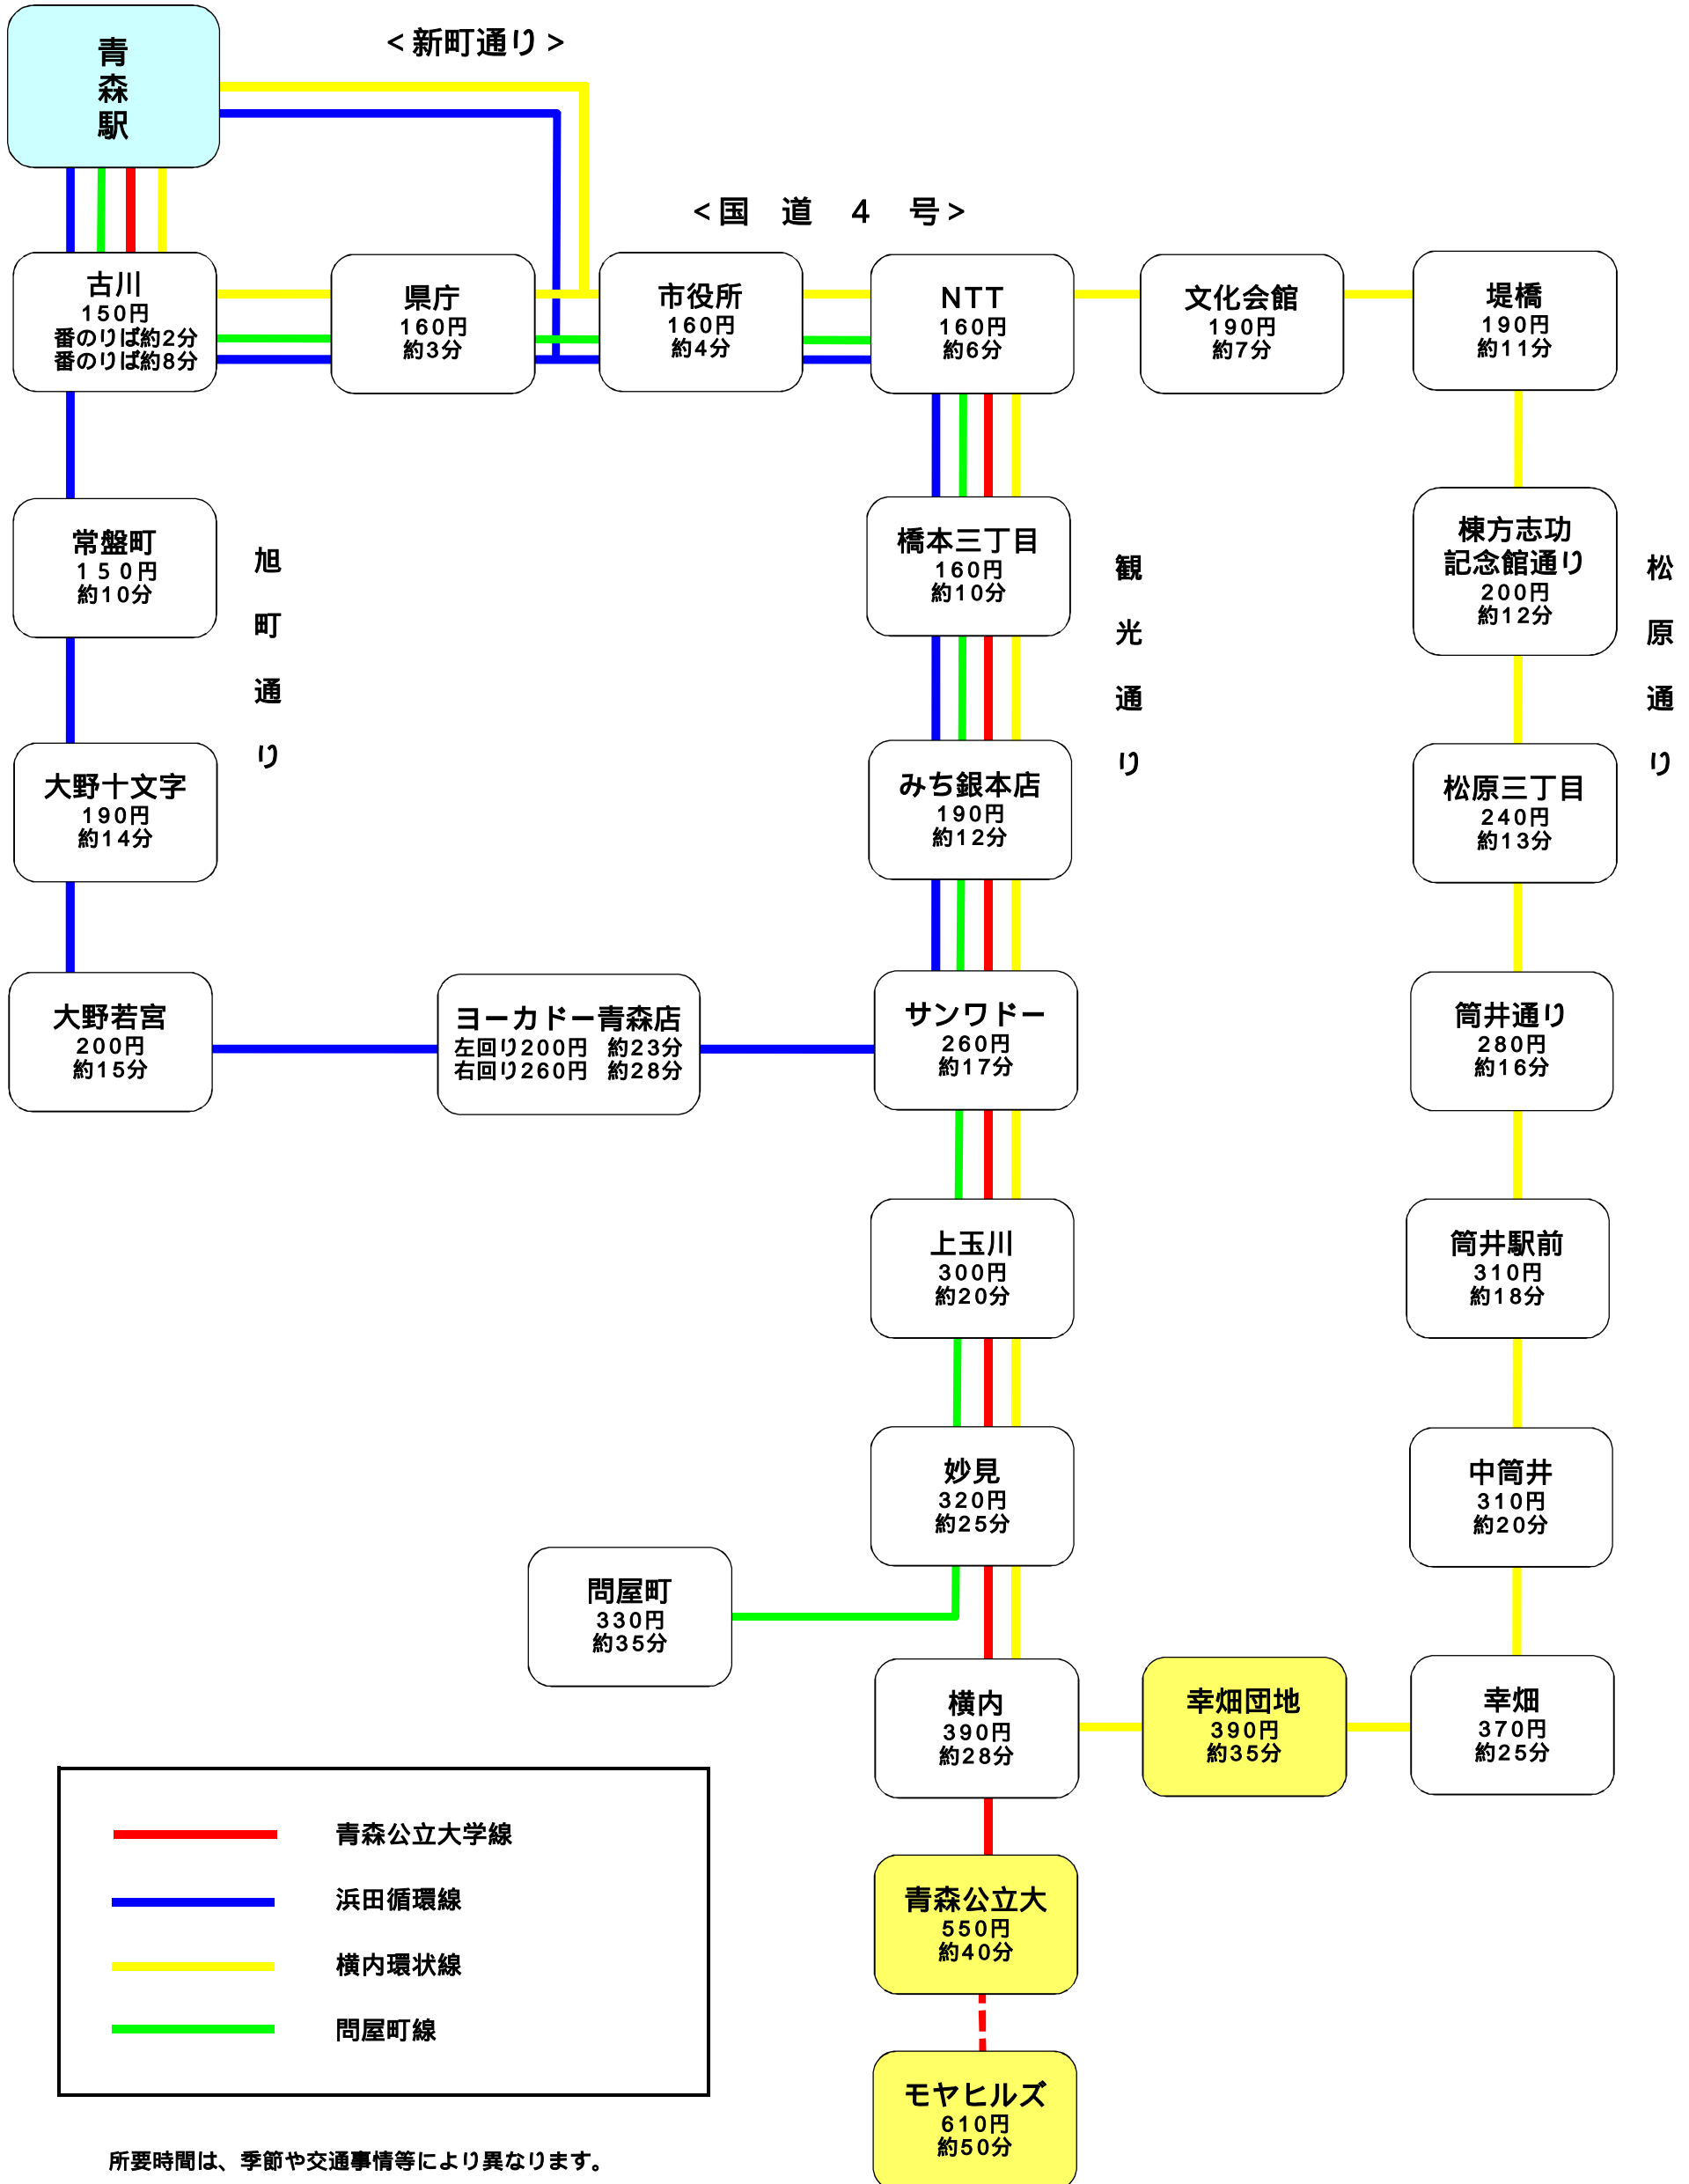

青森市営バス 「南部方面線」路線図

(青森市企業局交通部)

記載内容

バス停名称
青森駅からの
運賃&所要時間

所要時間は、季節や交通事情等により異なります。