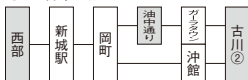

岡 町 線

西 部 行				古川・油川中学校通り行			
発 地	時 刻	経 由	行 先	発 地	時 刻	経 由	行 先
油中通り	6:50		西 部	西 部	7:30	沖 館	古 川
古川②	8:25	沖 館	〃	〃	9:30	ガーラタウン	〃
〃	12:00	ガーラタウン	〃	〃	13:10	沖 館	〃
〃	14:20	沖 館	〃	〃	15:40	〃	〃
〃	16:40	〃	〃	〃	18:46		油中通り

◎運行経路